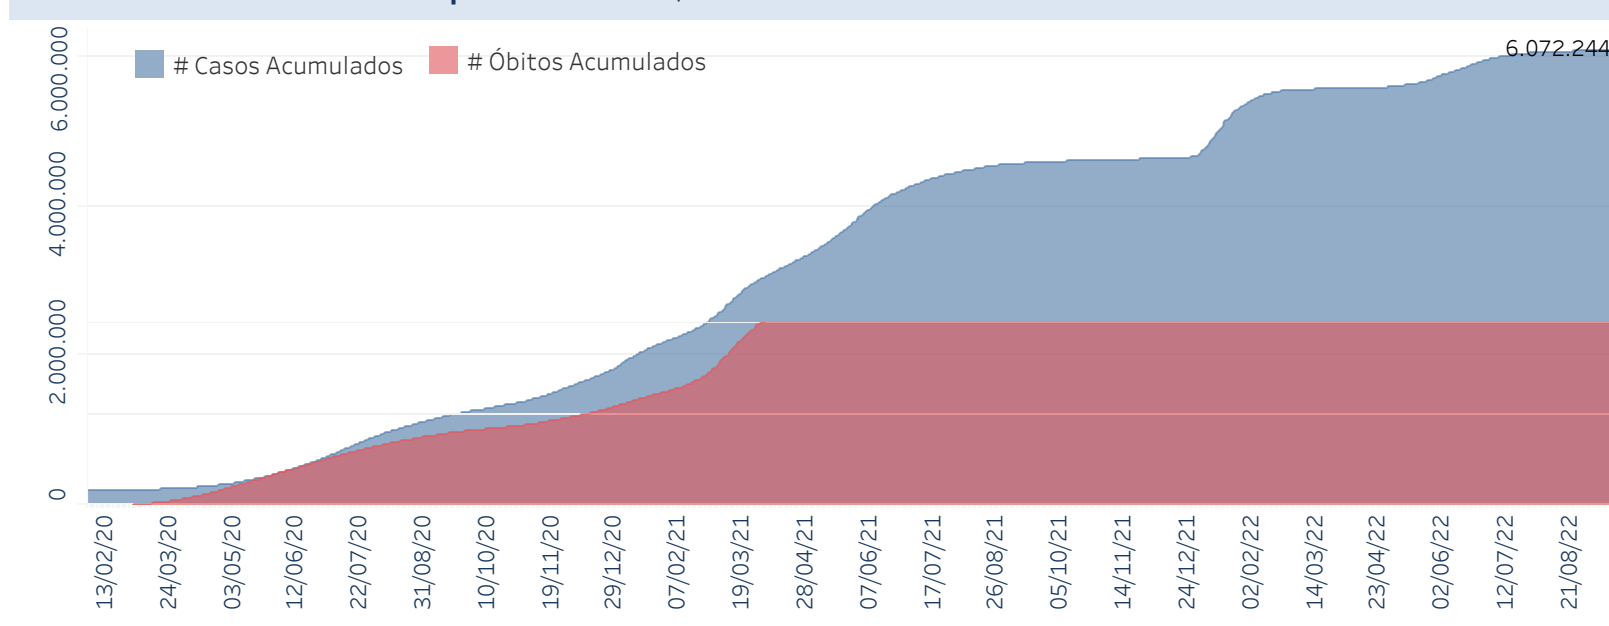

Novo Coronavírus (COVID-19)

Situação Epidemiológica

Atualizado em 19/09/2022

Situação em números de COVID-19 (casos confirmados e óbitos)

Mundial	Óbitos Mundiais	Estado de São Paulo	Óbitos Estado de São Paulo
225.680.357	4.644.740	6.072.244	174.495

* FONTE: World Health Organization - Coronavirus Disease 2019 (COVID-19) Data: 15/09/2021 00:00:00 GMT 00:00

Y FONTE: CVE/CCD/SES-SP

Casos e óbitos confirmados para COVID-19, acumulados até 19/09/2022. Estado de São Paulo

FONTE: SIVEP-Gripe, RedCap e e-SUS VE