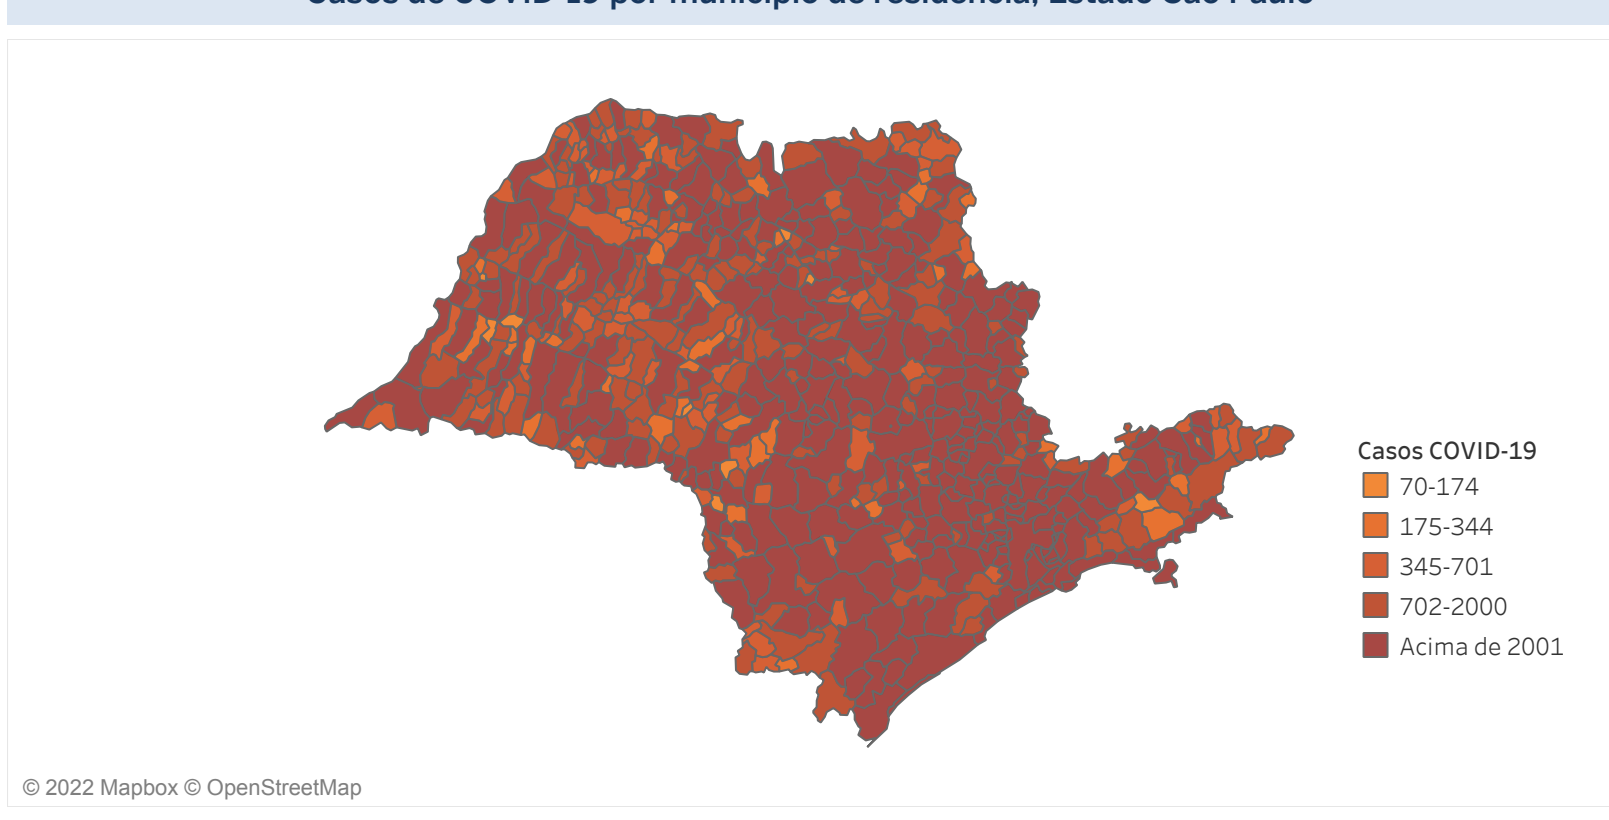

Casos de COVID-19 por município de residência, Estado São Paulo

Casos COVID-19

- 70-174
- 175-344
- 345-701
- 702-2000
- Acima de 2001

FONTE: SIVEP-Gripe, RedCap e e-SUS VE