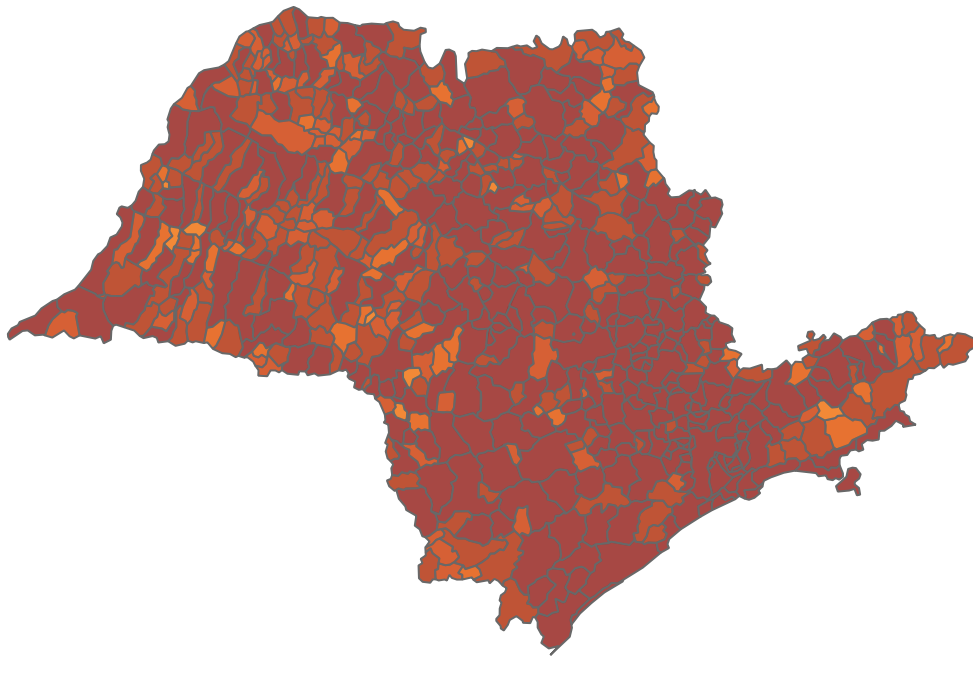

Casos de COVID-19 por município de residência, Estado São Paulo

FONTE: SIVEP-Gripe, RedCap e e-SUS VE