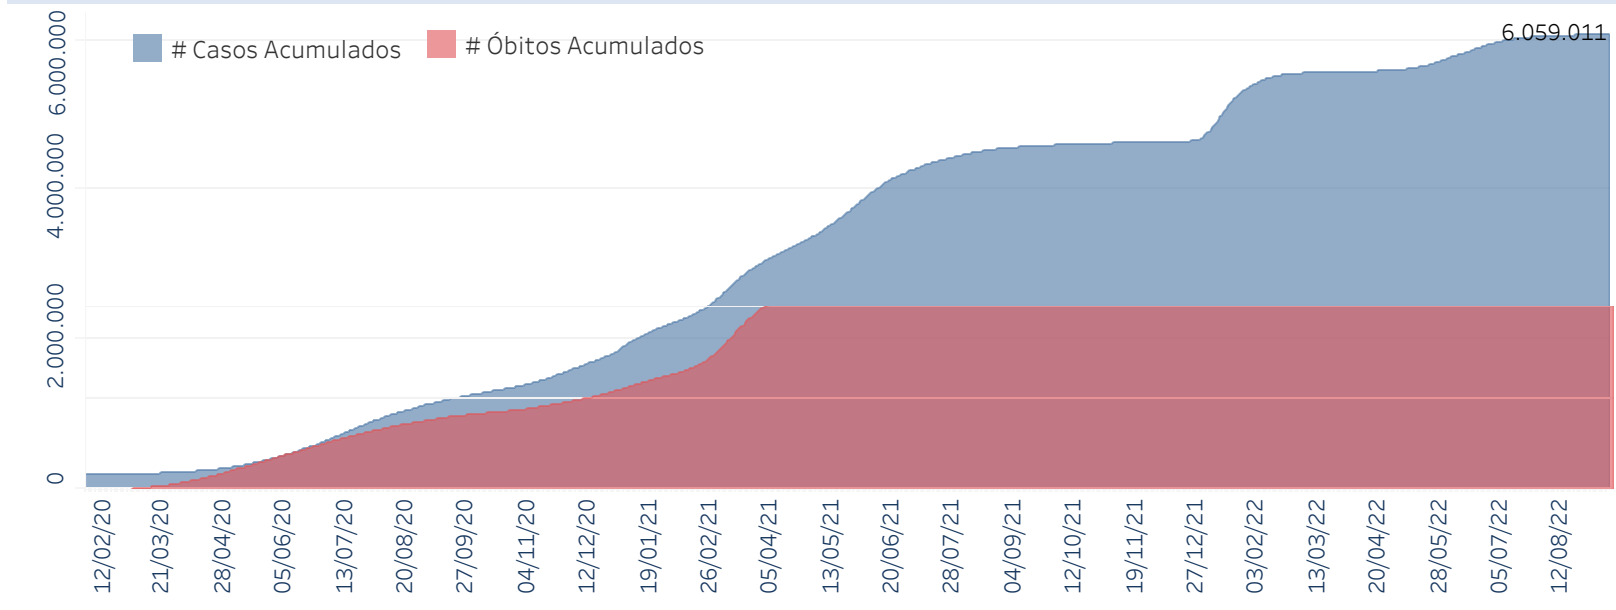

Novo Coronavírus (COVID-19)

Situação Epidemiológica

Atualizado em 13/09/2022

Situação em números de COVID-19 (casos confirmados e óbitos)

Mundial	Óbitos Mundiais	Estado de São Paulo	Óbitos Estado de São Paulo
225.680.357	4.644.740	6.059.011 ▼	174.377 ▼

* FONTE: World Health Organization - Coronavirus Disease 2019 (COVID-19) Data: 15/09/2021 00:00:00 GMT 00:00

▼ FONTE: CVE/CCD/SES-SP

Casos e óbitos confirmados para COVID-19, acumulados até 13/09/2022. Estado de São Paulo