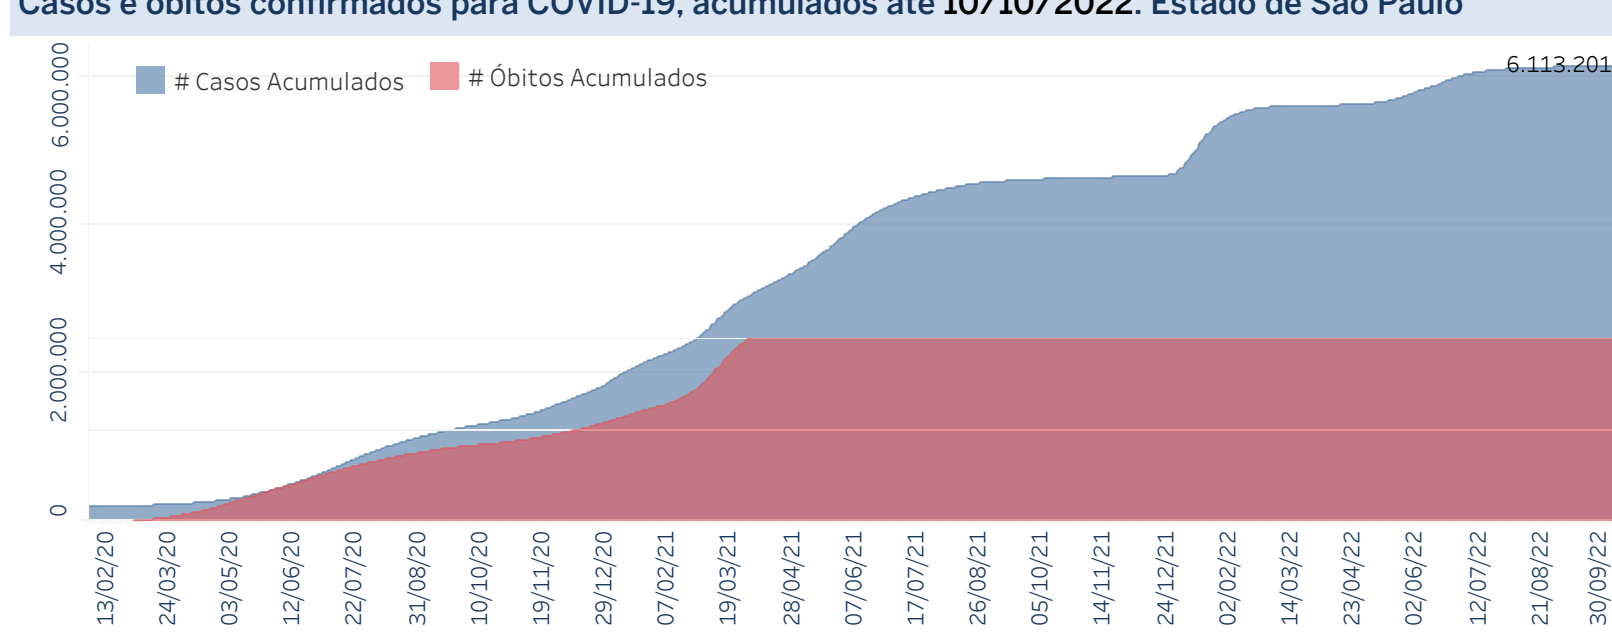

Novo Coronavírus (COVID-19)

Situação Epidemiológica

Atualizado em 10/10/2022

Situação em números de COVID-19 (casos confirmados e óbitos)

Mundial	Óbitos Mundiais	Estado de São Paulo	Óbitos Estado de São Paulo
225.680.357	4.644.740	6.113.201 ¥	175.123 ¥

¥ FONTE: CVE/CCD/SES-SP

Casos e óbitos confirmados para COVID-19, acumulados até 10/10/2022. Estado de São Paulo

FONTE: SIVEP-Gripe, RedCap e e-SUS VE