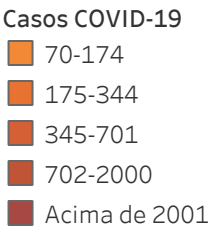

Casos de COVID-19 por município de residência, Estado São Paulo

FONTE: SIVEP-Gripe, RedCap e e-SUS VE