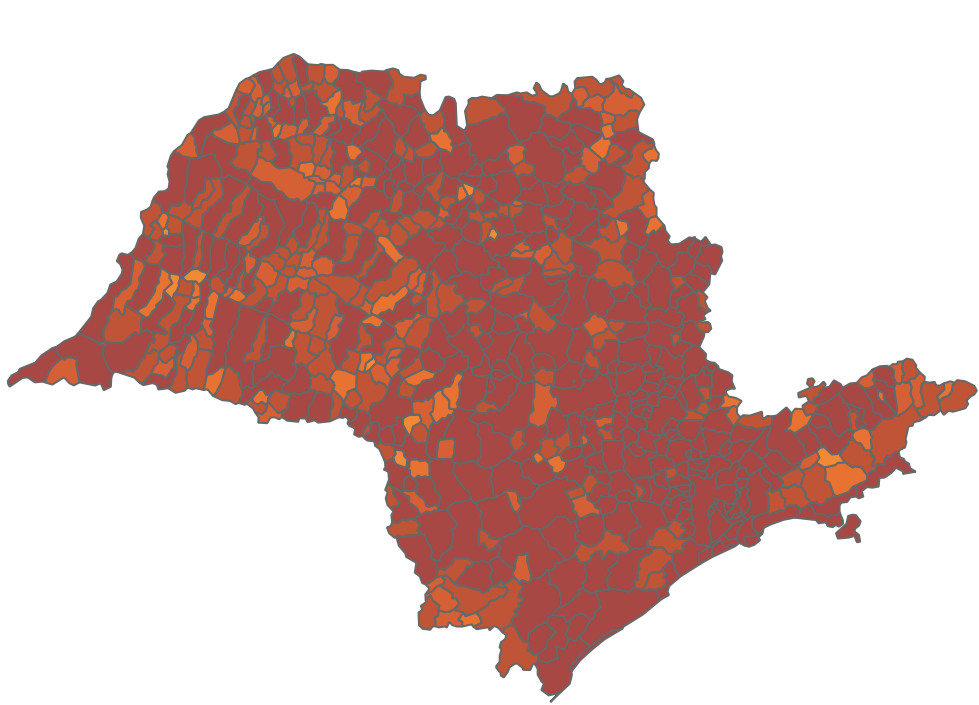

Casos de COVID-19 por município de residência, Estado São Paulo

FONTE: SIVEP-Gripe, RedCap e e-SUS VE