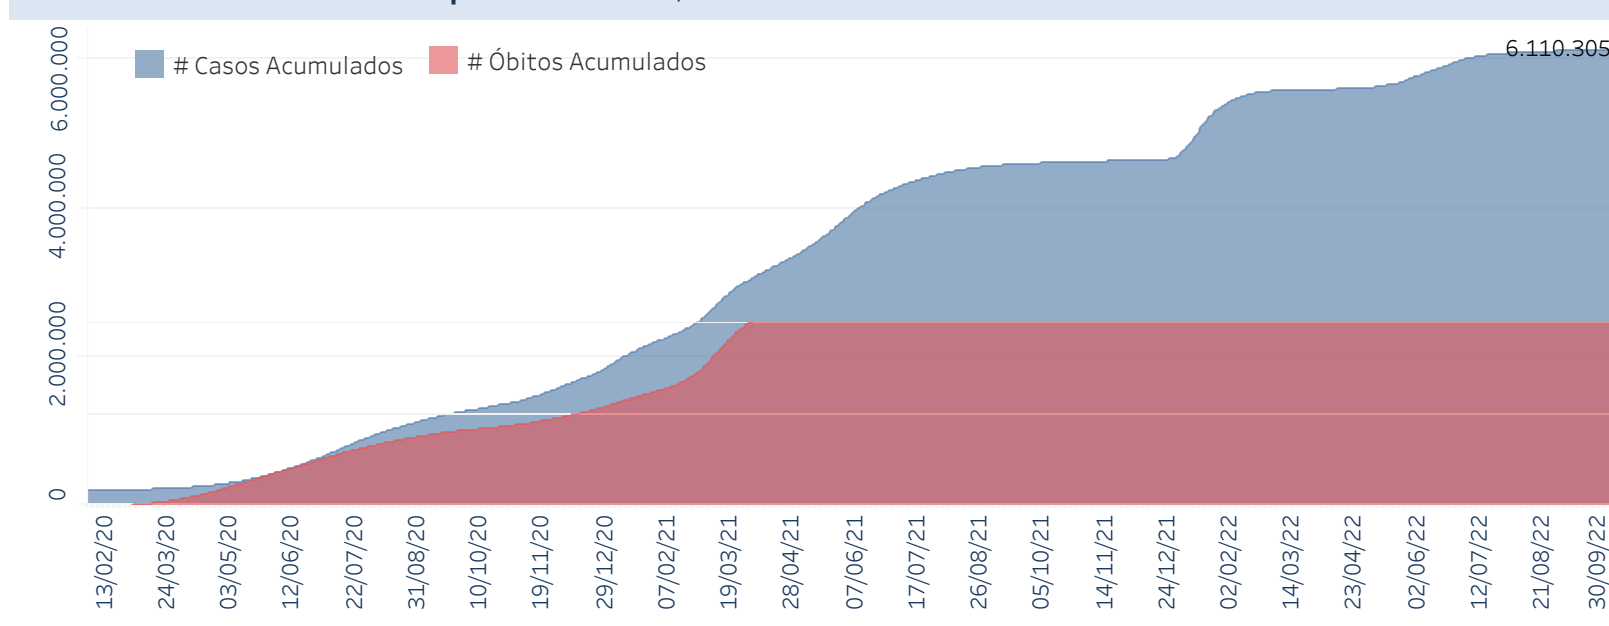

Novo Coronavírus (COVID-19)

Situação Epidemiológica

Atualizado em 07/10/2022

Situação em números de COVID-19 (casos confirmados e óbitos)

Mundial	Óbitos Mundiais	Estado de São Paulo	Óbitos Estado de São Paulo
225.680.357	4.644.740	6.110.305	175.092

* FONTE: World Health Organization - Coronavirus Disease 2019 (COVID-19) Data: 15/09/2021 00:00:00 GMT 00:00

Y FONTE: CVE/CCD/SES/VE

Casos e óbitos confirmados para COVID-19, acumulados até 07/10/2022. Estado de São Paulo

FONTE: SIVEP-Gripe, RedCap e e-SUS VE