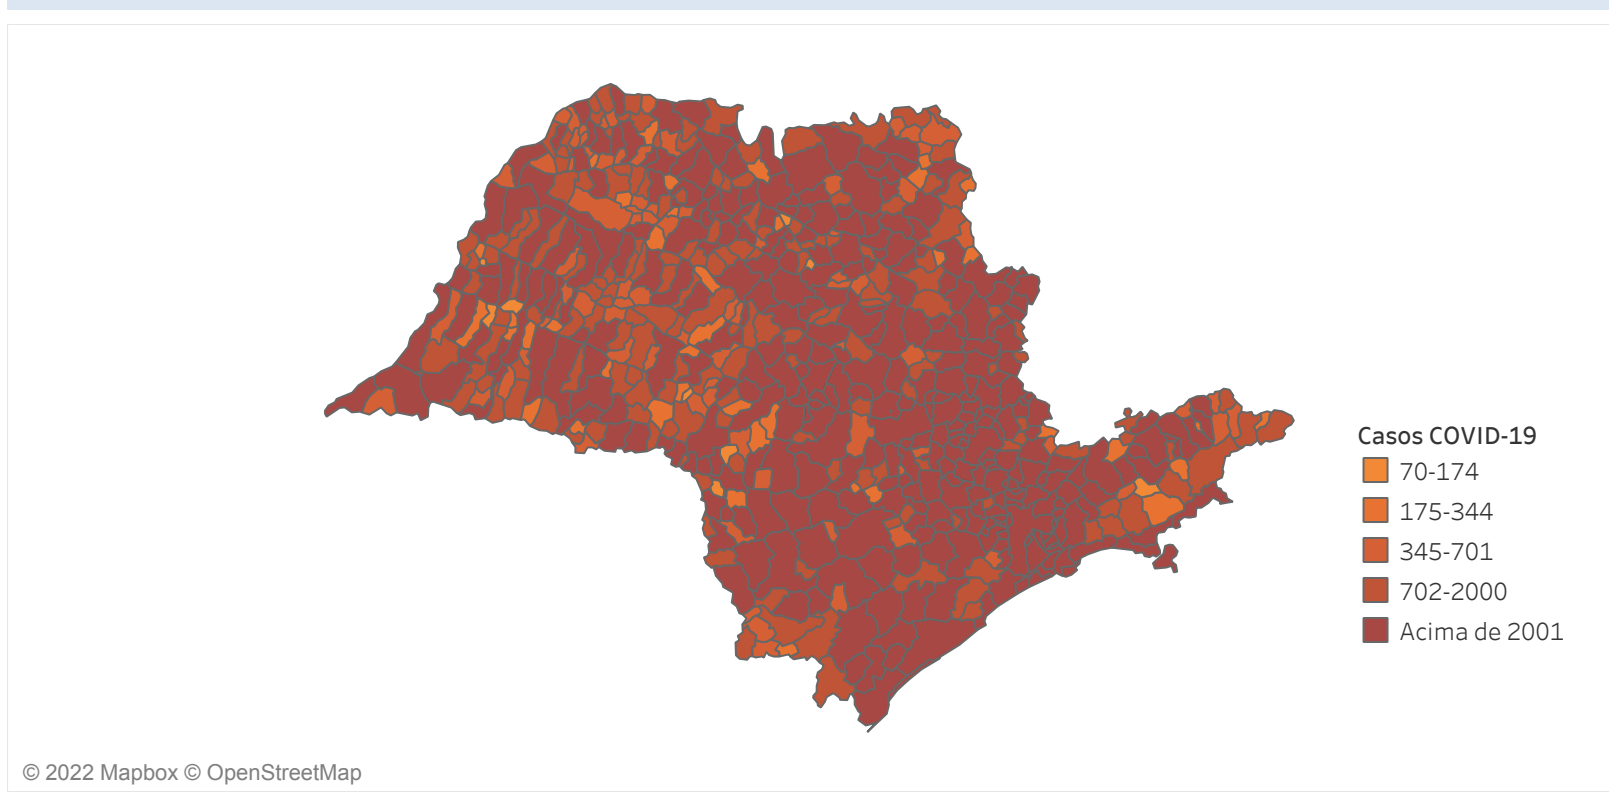

Casos de COVID-19 por município de residência, Estado São Paulo

FONTE: SIVEP-Gripe, RedCap e e-SUS VE