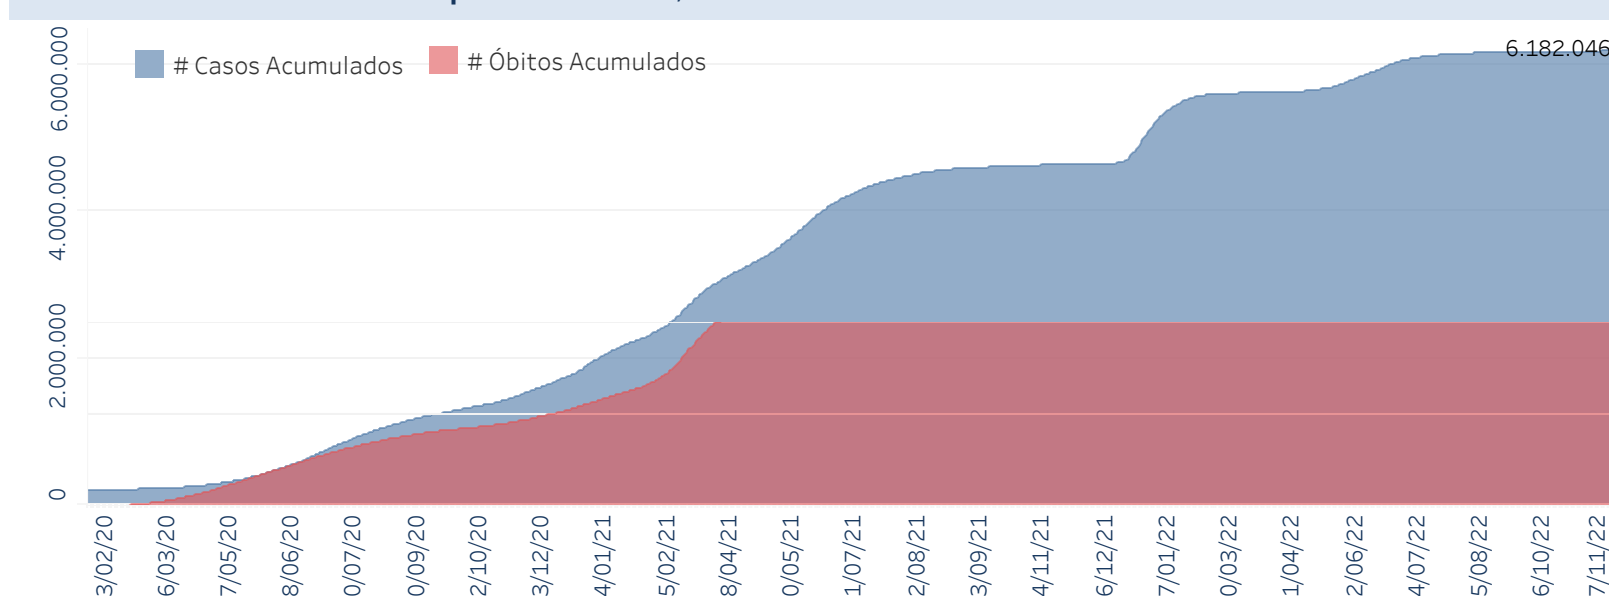

Novo Coronavírus (COVID-19)

Situação Epidemiológica

Atualizado em 24/11/2022

Situação em números de COVID-19 (casos confirmados e óbitos)

Mundial	Óbitos Mundiais	Estado de São Paulo	Óbitos Estado de São Paulo
225.680.357	4.644.740	6.182.046	176.102

Y FONTE: CVE/CCD/SES/VE

Casos e óbitos confirmados para COVID-19, acumulados até 24/11/2022. Estado de São Paulo

FONTE: SIVEP-Gripe, RedCap e e-SUS VE