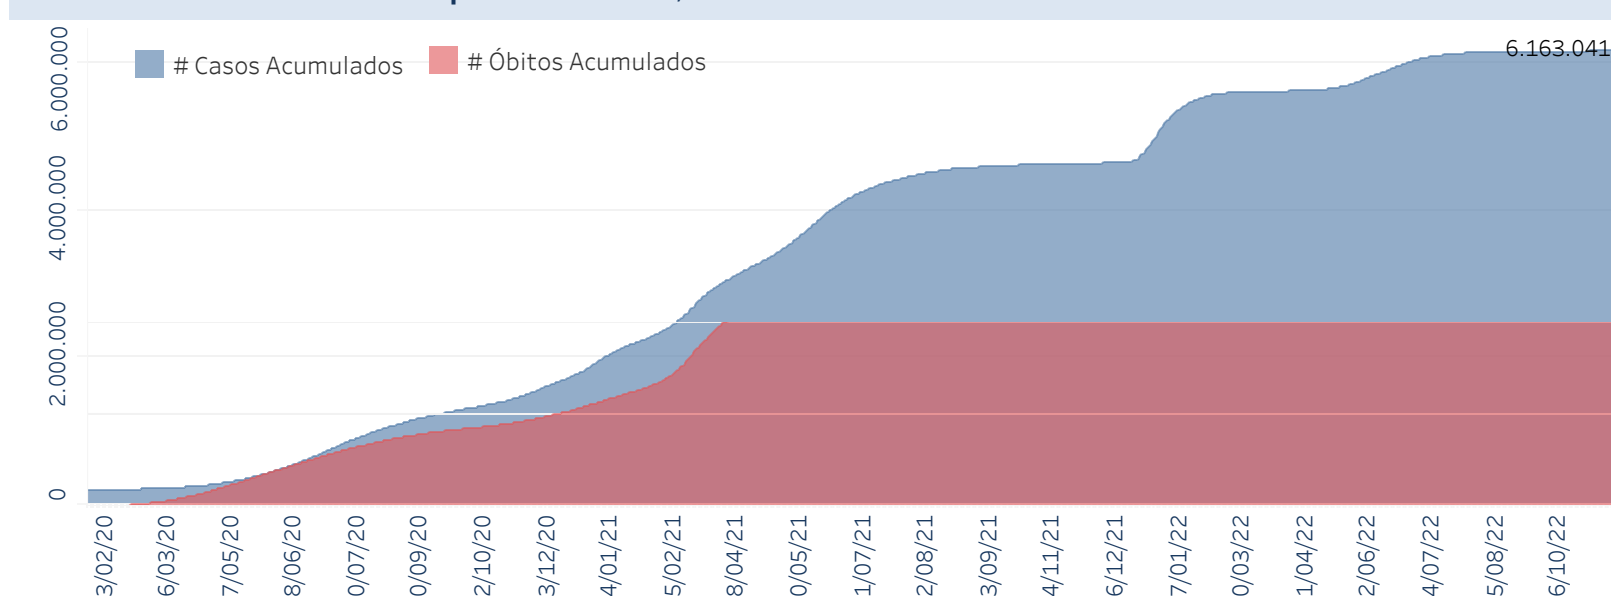

Novo Coronavírus (COVID-19)

Situação Epidemiológica

Atualizado em 13/11/2022

Situação em números de COVID-19 (casos confirmados e óbitos)

Mundial	Óbitos Mundiais	Estado de São Paulo	Óbitos Estado de São Paulo
225.680.357	4.644.740	6.163.041 $\downarrow$	175.850 $\downarrow$

Y FONTE: CVE/CCD/SES-SP

Casos e óbitos confirmados para COVID-19, acumulados até 13/11/2022. Estado de São Paulo

FONTE: SIVEP-Gripe, RedCap e e-SUS VE