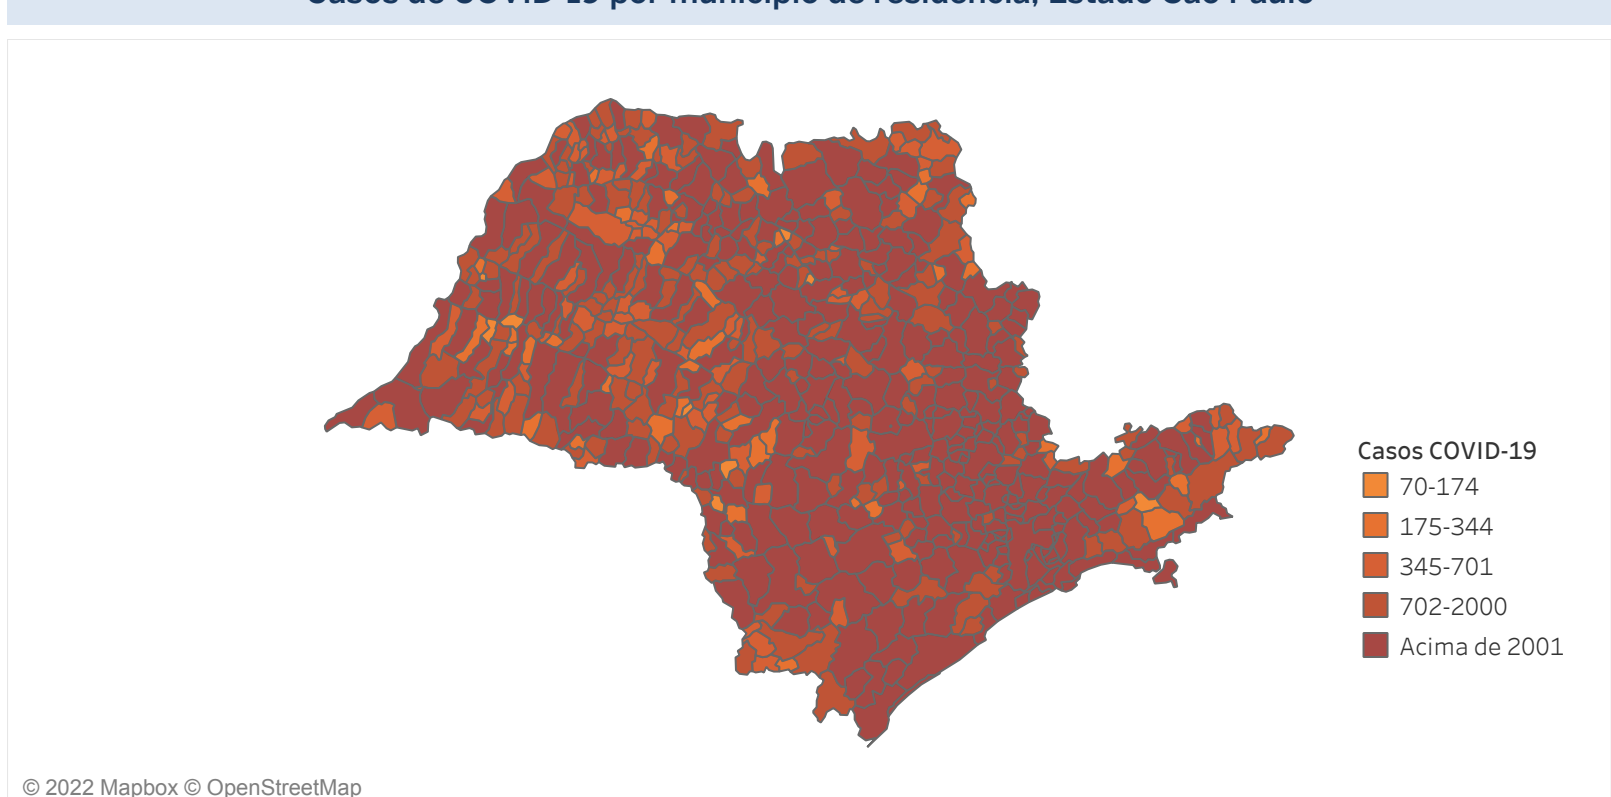

Casos de COVID-19 por município de residência, Estado São Paulo

FONTE: SIVEP-Gripe, RedCap e e-SUS VE