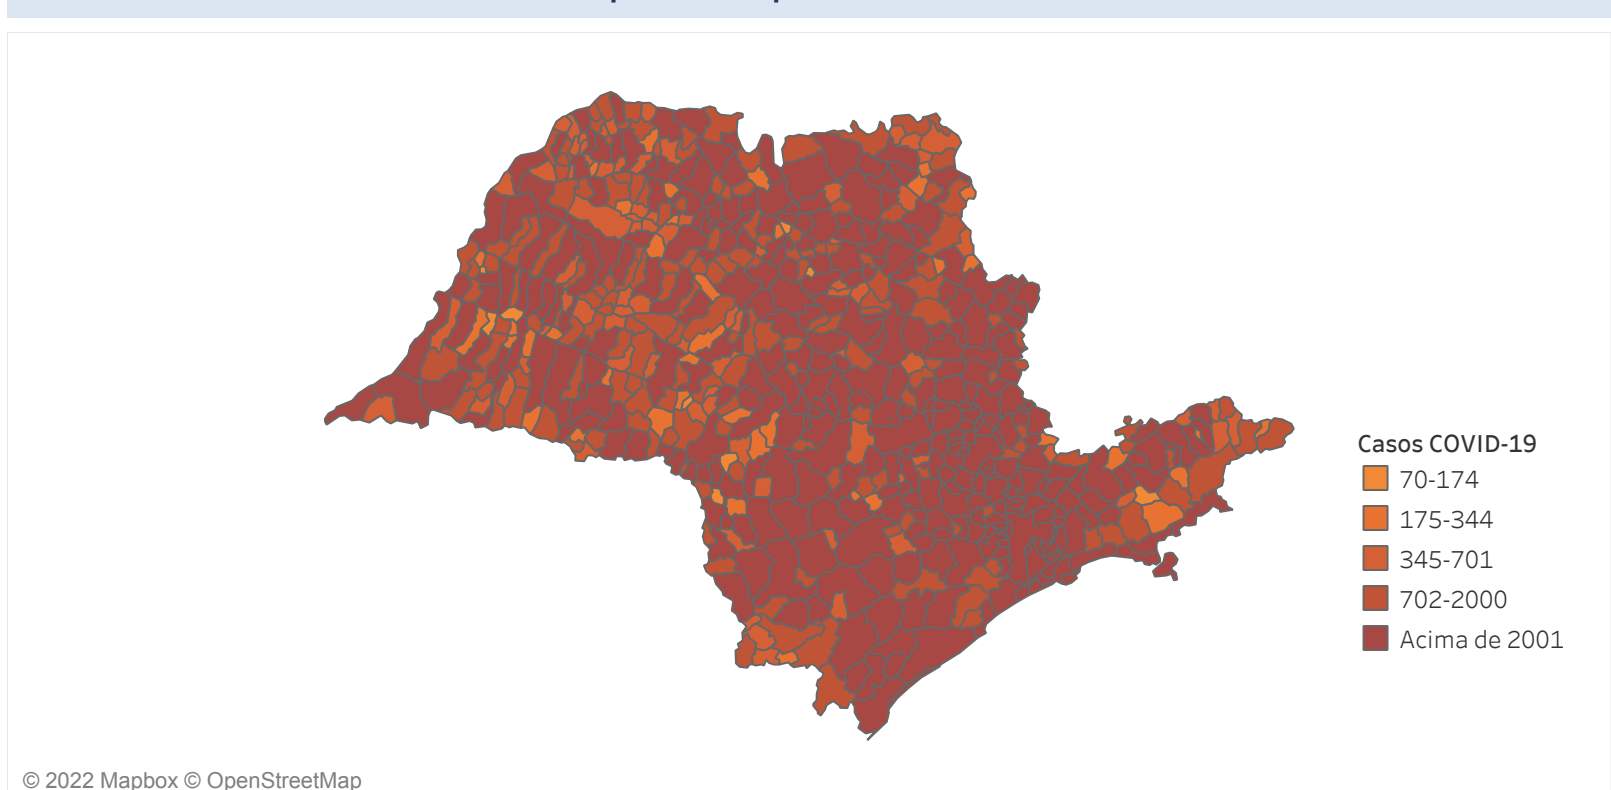

Casos de COVID-19 por município de residência, Estado São Paulo

© 2022 Mapbox © OpenStreetMap

FONTE: SIVEP-Gripe, RedCap e e-SUS VE