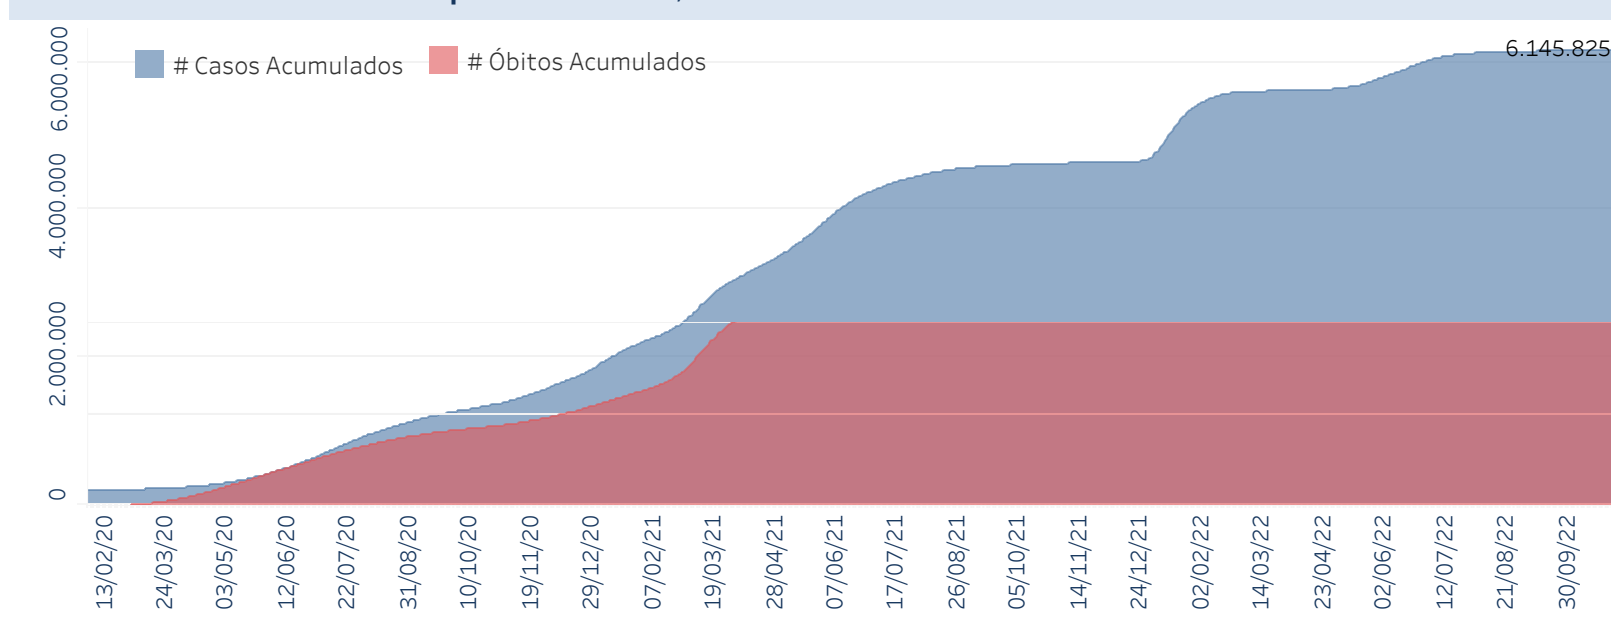

Novo Coronavírus (COVID-19)

Situação Epidemiológica

Atualizado em 01/11/2022

Situação em números de COVID-19 (casos confirmados e óbitos)

Mundial	Óbitos Mundiais	Estado de São Paulo	Óbitos Estado de São Paulo
225.680.357	4.644.740	6.145.825	175.574

Y FONTE: CVE/CCD/SES-SP

Casos e óbitos confirmados para COVID-19, acumulados até 01/11/2022. Estado de São Paulo

FONTE: SIVEP-Gripe, RedCap e e-SUS VE