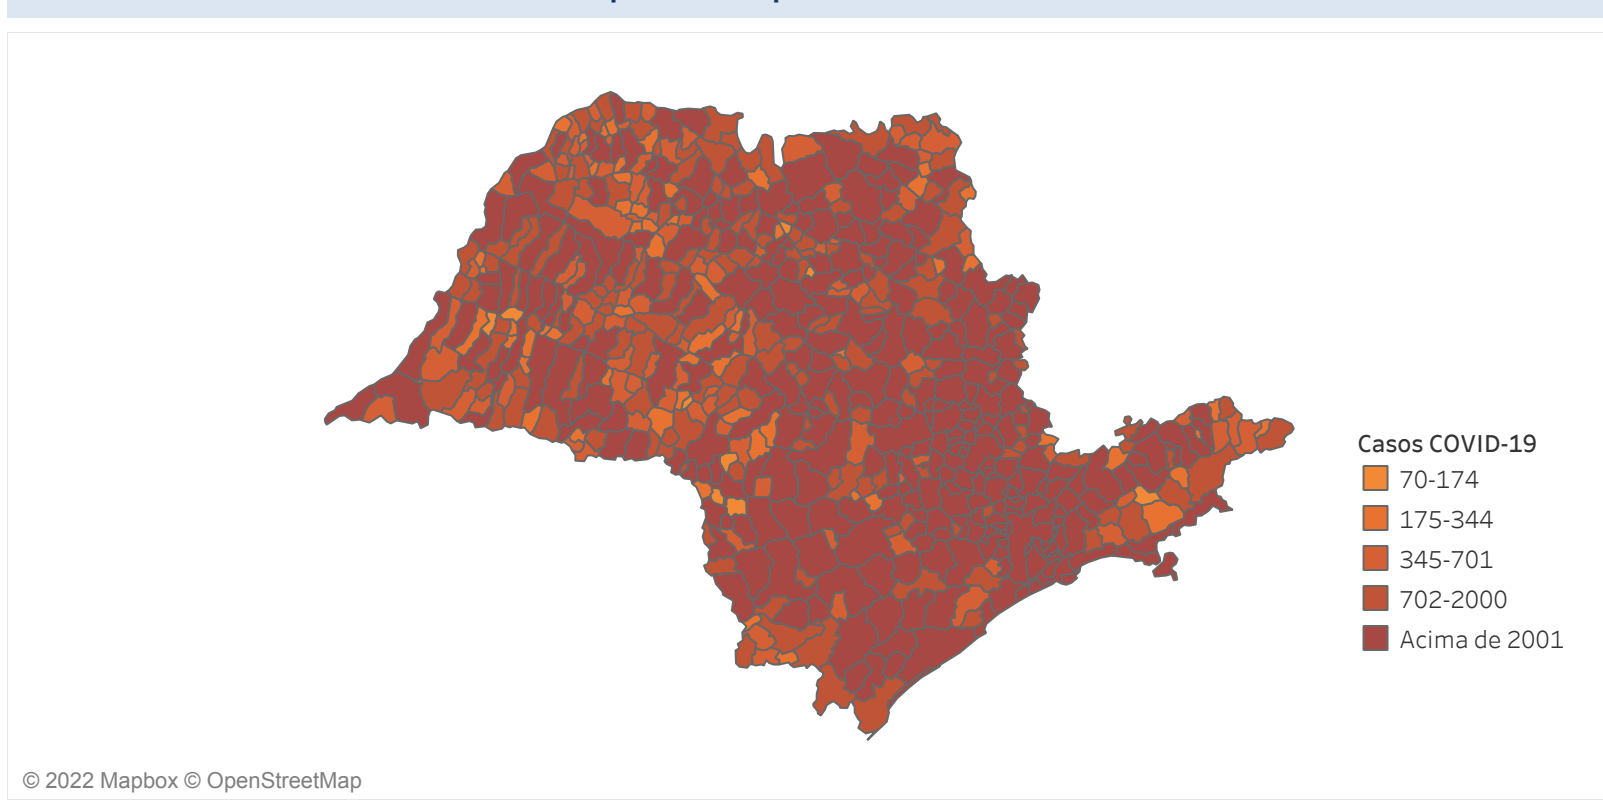

Casos de COVID-19 por município de residência, Estado São Paulo

FONTE: SIVEP-Gripe, RedCap e e-SUS VE