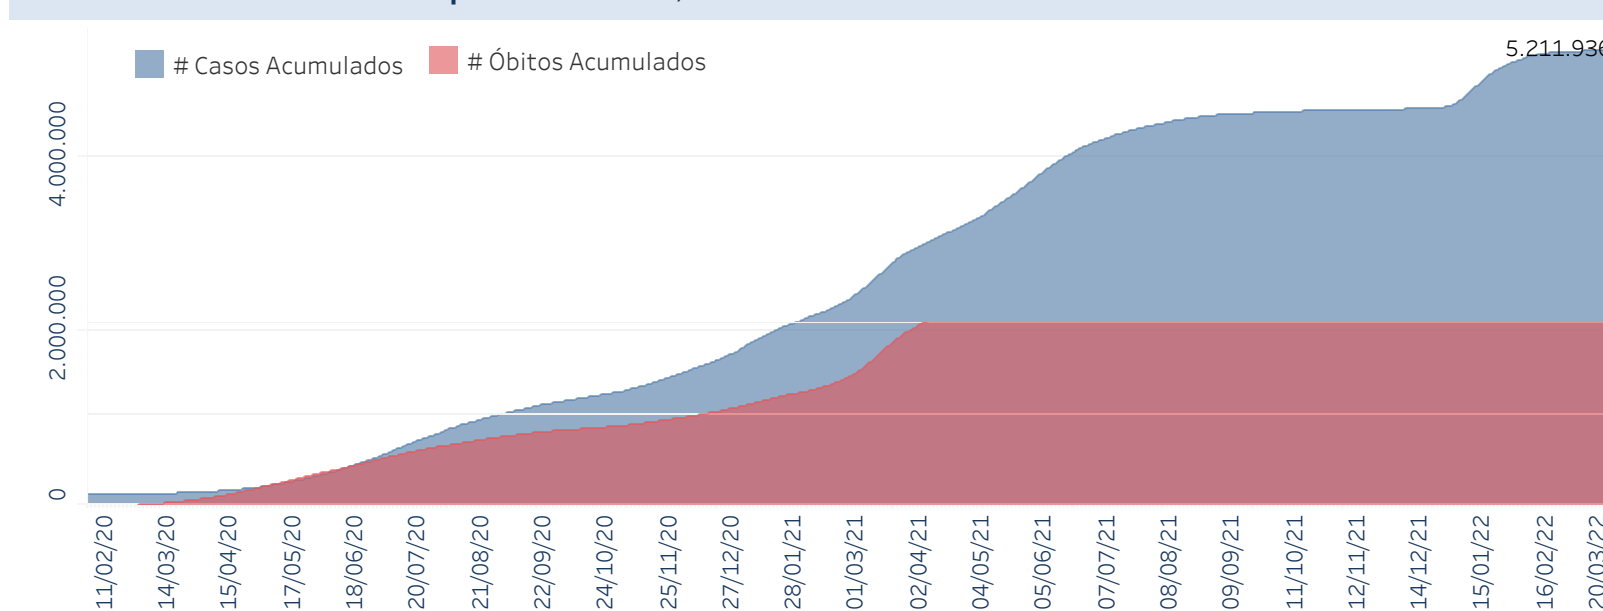

Novo Coronavírus (COVID-19)

Situação Epidemiológica

Atualizado em 24/03/2022

Situação em números de COVID-19 (casos confirmados e óbitos)

Mundial	Óbitos Mundiais	Estado de São Paulo	Óbitos Estado de São Paulo
414.525.183	5.832.333	5.211.936 $\forall$	166.955 $\forall$

Y FONTE: CVE/CCD/SES-SP

Casos e óbitos confirmados para COVID-19, acumulados até 24/03/2022. Estado de São Paulo

FONTE: SIVEP-Gripe, RedCap e e-SUS VE