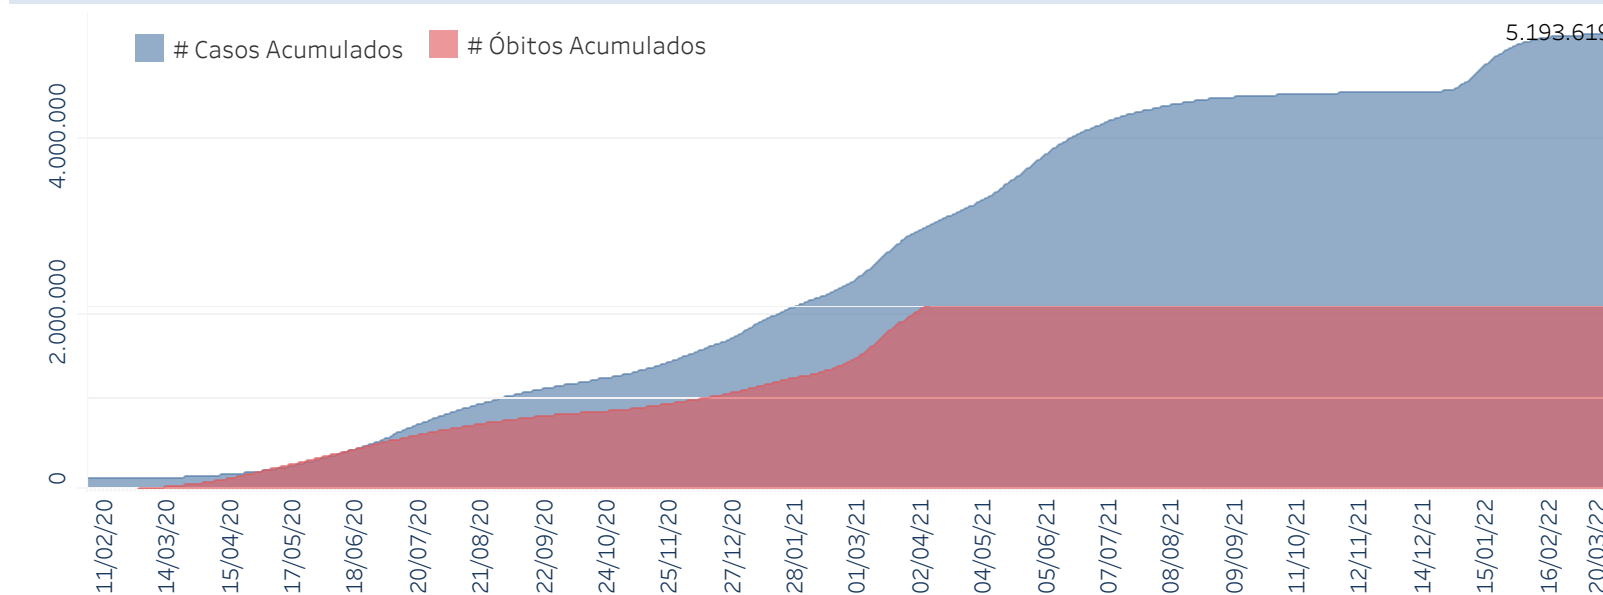

Novo Coronavírus (COVID-19)

Situação Epidemiológica

Atualizado em 22/03/2022

Situação em números de COVID-19 (casos confirmados e óbitos)

Mundial	Óbitos Mundiais	Estado de São Paulo	Óbitos Estado de São Paulo
414.525.183	5.832.333	5.193.619 $\forall$	166.746 $\forall$

¥ FONTE: CVE/CCD/SES-SP

Casos e óbitos confirmados para COVID-19, acumulados até 22/03/2022. Estado de São Paulo

FONTE: SIVEP-Gripe, RedCap e e-SUS VE