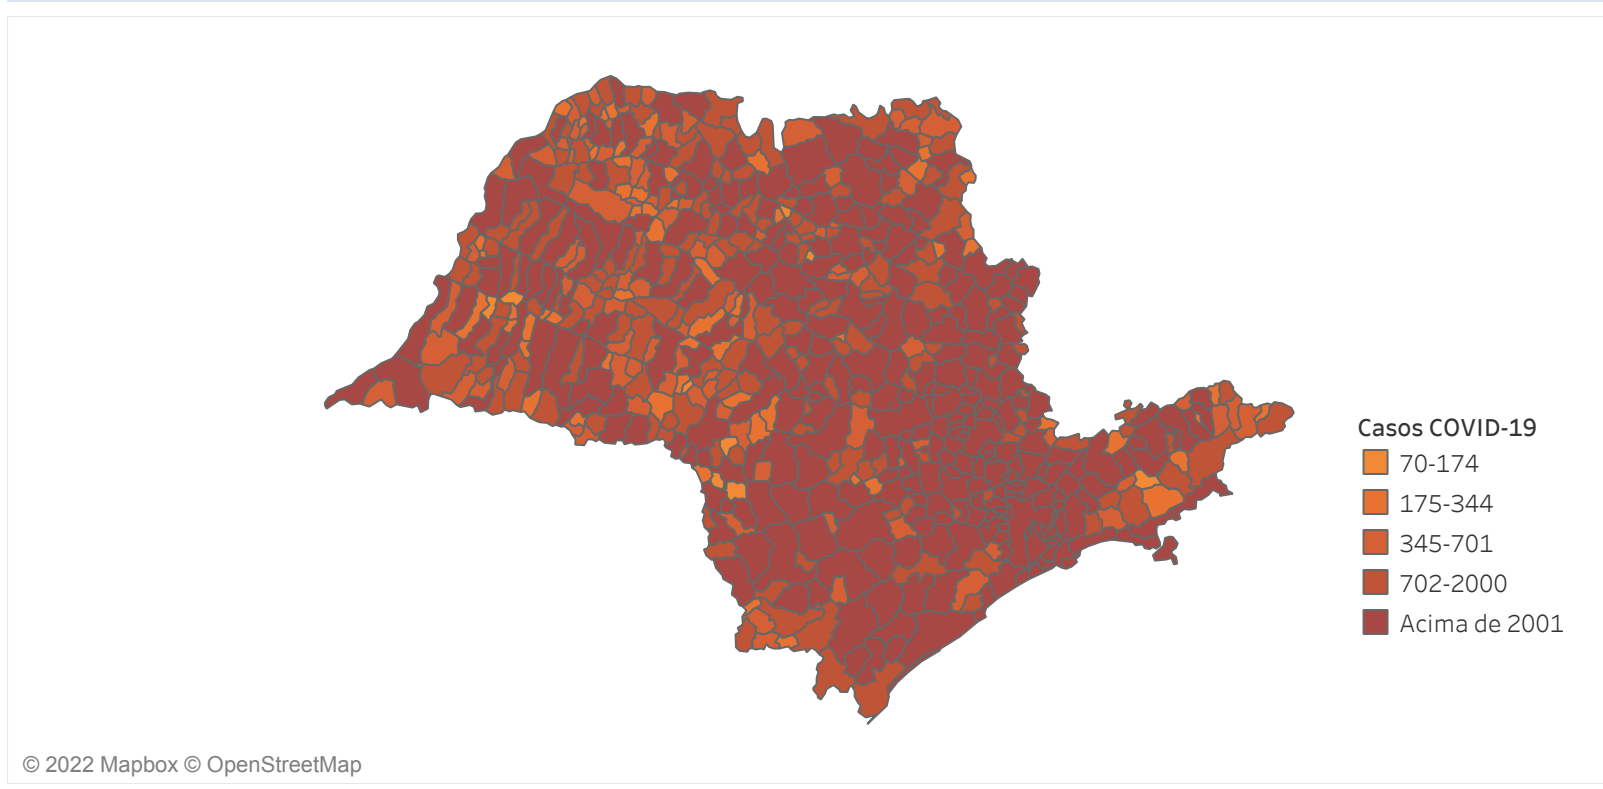

Casos de COVID-19 por município de residência, Estado São Paulo

FONTE: SIVEP-Gripe, RedCap e e-SUS VE