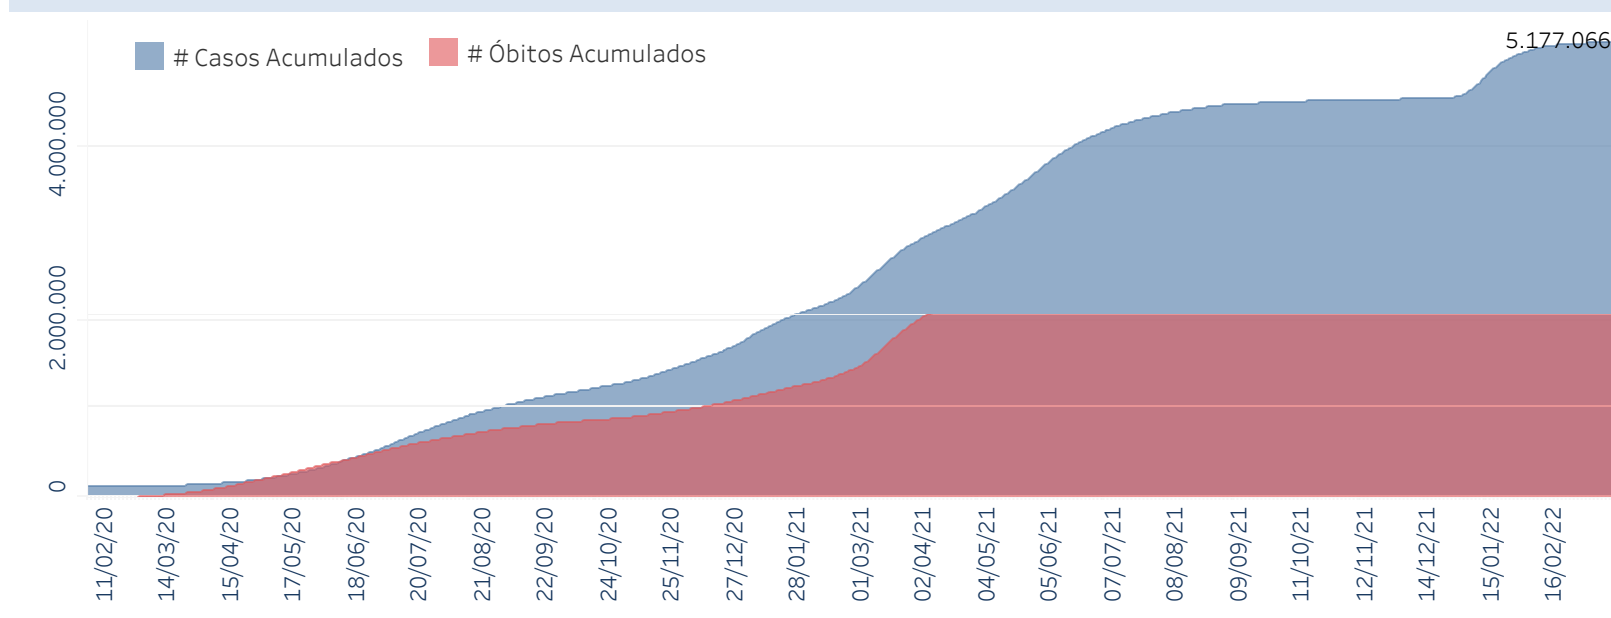

Novo Coronavírus (COVID-19)

Situação Epidemiológica

Atualizado em 19/03/2022

Situação em números de COVID-19 (casos confirmados e óbitos)

Mundial	Óbitos Mundiais	Estado de São Paulo	Óbitos Estado de São Paulo
414.525.183	5.832.333	5.177.066 $\forall$	166.651 $\forall$

Y FONTE: CVE/CCD/SES-SP

Casos e óbitos confirmados para COVID-19, acumulados até 19/03/2022. Estado de São Paulo

FONTE: SIVEP-Gripe, RedCap e e-SUS VE