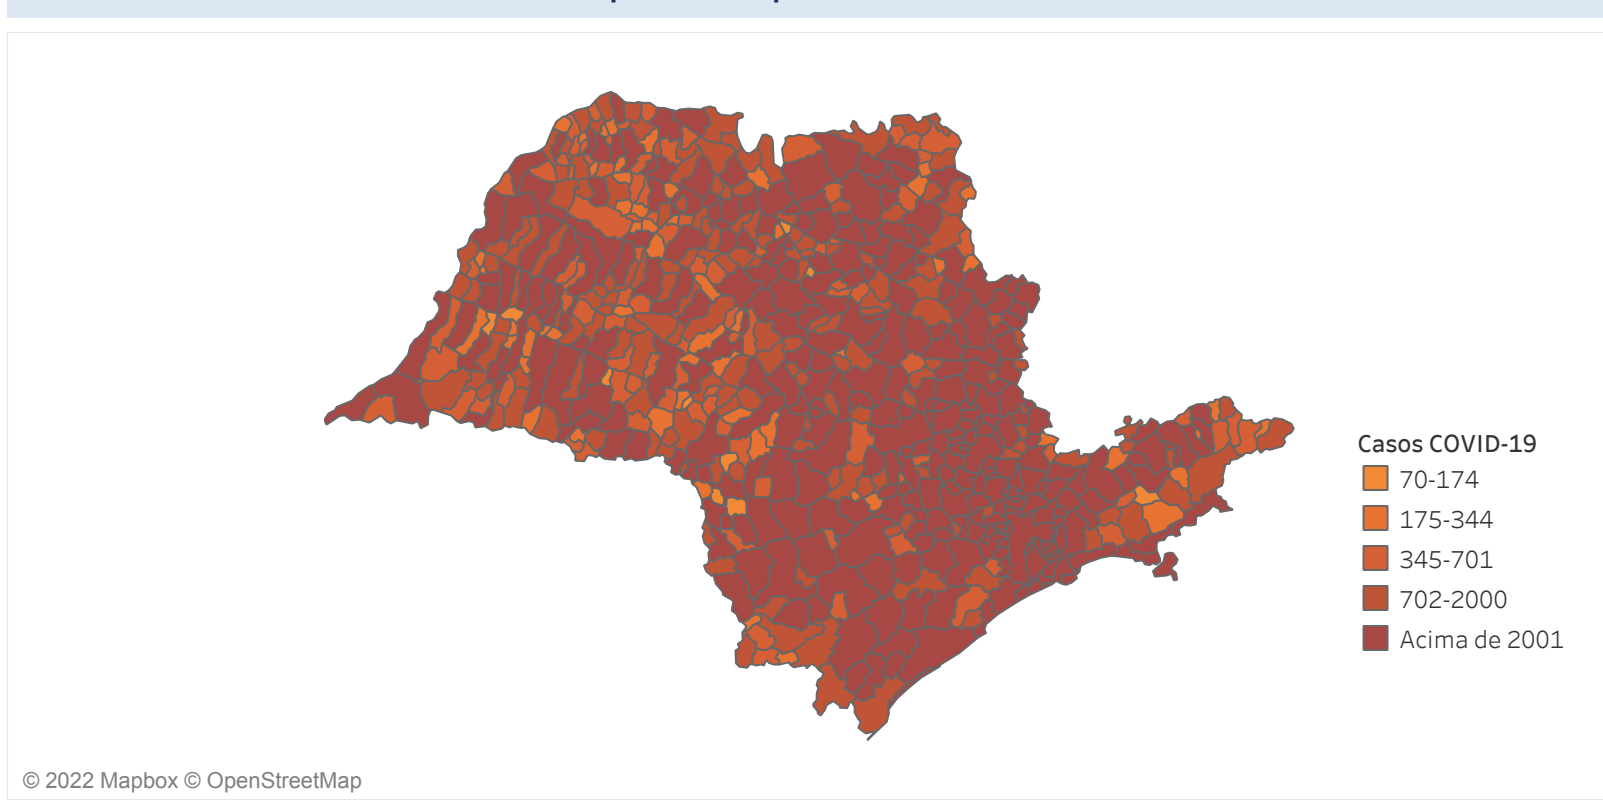

Casos de COVID-19 por município de residência, Estado São Paulo

FONTE: SIVEP-Gripe, RedCap e e-SUS VE