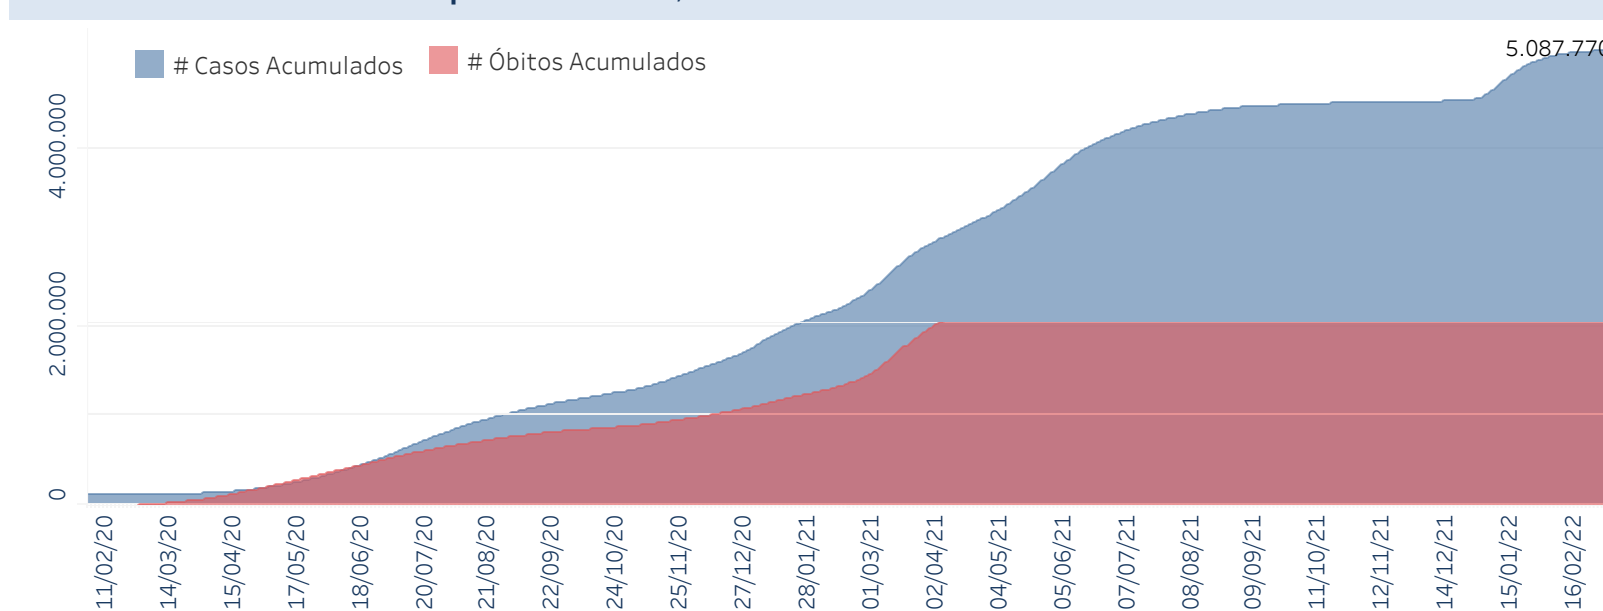

Novo Coronavírus (COVID-19)

Situação Epidemiológica

Atualizado em 09/03/2022

Situação em números de COVID-19 (casos confirmados e óbitos)

Mundial	Óbitos Mundiais	Estado de São Paulo	Óbitos Estado de São Paulo
414.525.183	5.832.333	5.087.770 $\forall$	165.667 $\forall$

¥ FONTE: CVE/CCD/SES-SP

Casos e óbitos confirmados para COVID-19, acumulados até 09/03/2022. Estado de São Paulo

FONTE: SIVEP-Gripe, RedCap e e-SUS VE