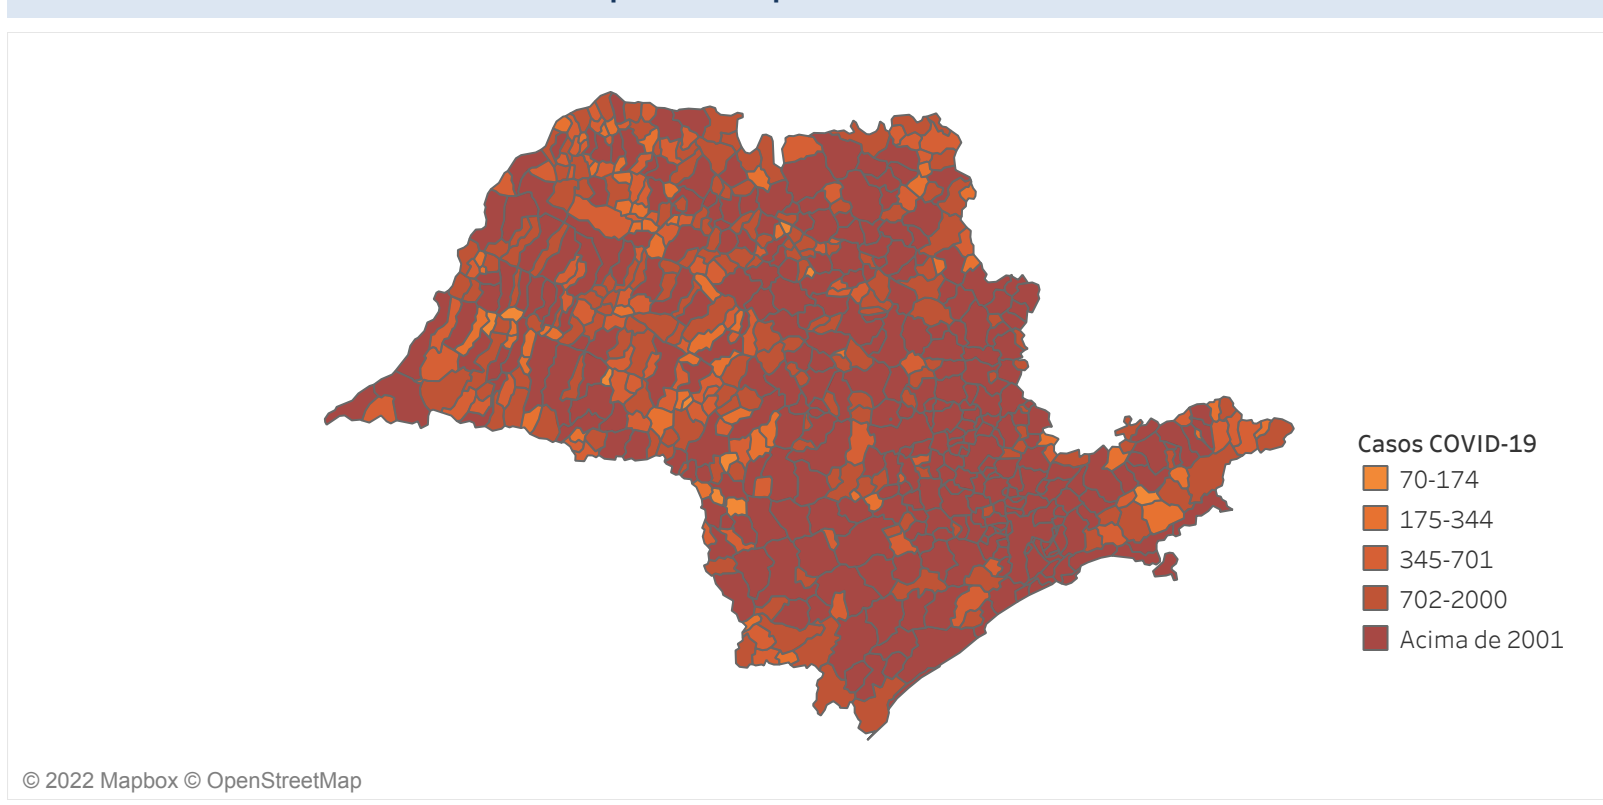

Casos de COVID-19 por município de residência, Estado São Paulo

FONTE: SIVEP-Gripe, RedCap e e-SUS VE