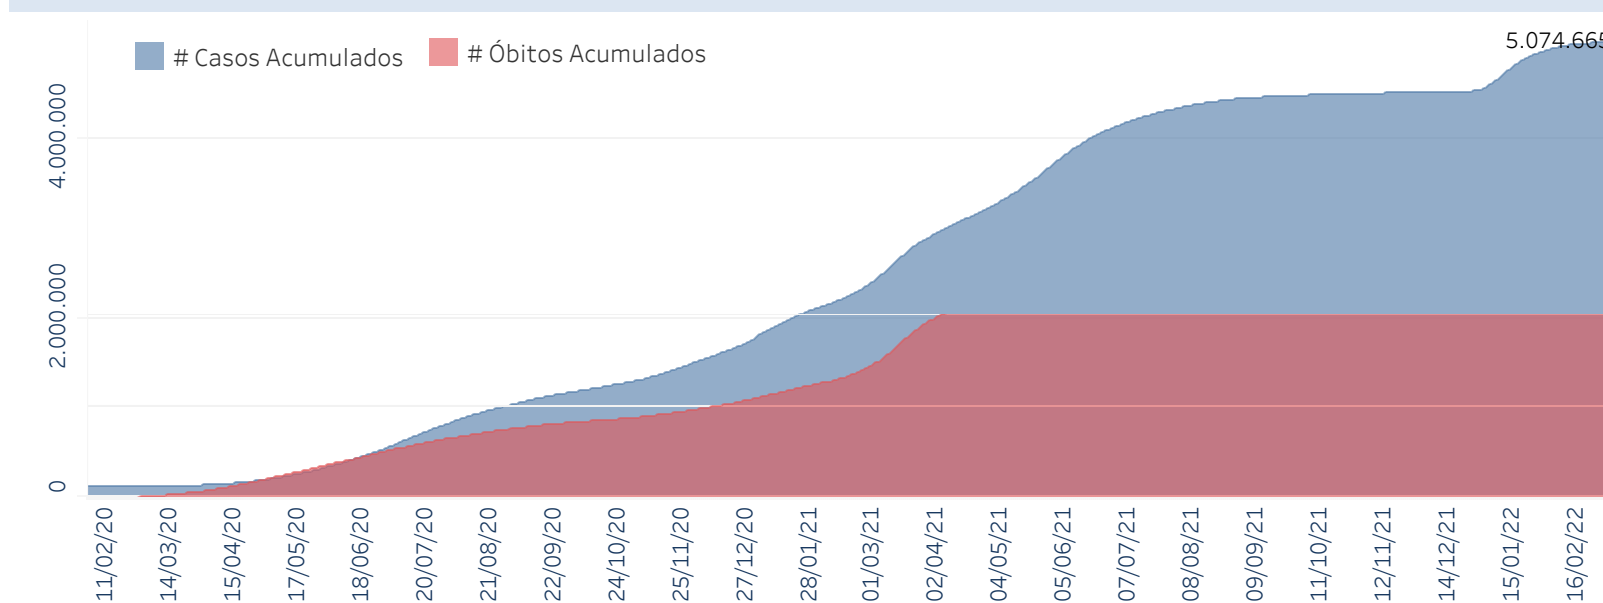

Novo Coronavírus (COVID-19)

Situação Epidemiológica

Atualizado em 08/03/2022

Situação em números de COVID-19 (casos confirmados e óbitos)

Mundial	Óbitos Mundiais	Estado de São Paulo	Óbitos Estado de São Paulo
414.525.183	5.832.333	5.074.665	165.484

* FONTE: World Health Organization - Coronavirus Disease 2019 (COVID-19) Data: 16/02/2022 00:00:00 GMT 00:00

Y FONTE: CVE/CCD/SES-SP

Casos e óbitos confirmados para COVID-19, acumulados até 08/03/2022. Estado de São Paulo

FONTE: SIVEP-Gripe, RedCap e e-SUS VE