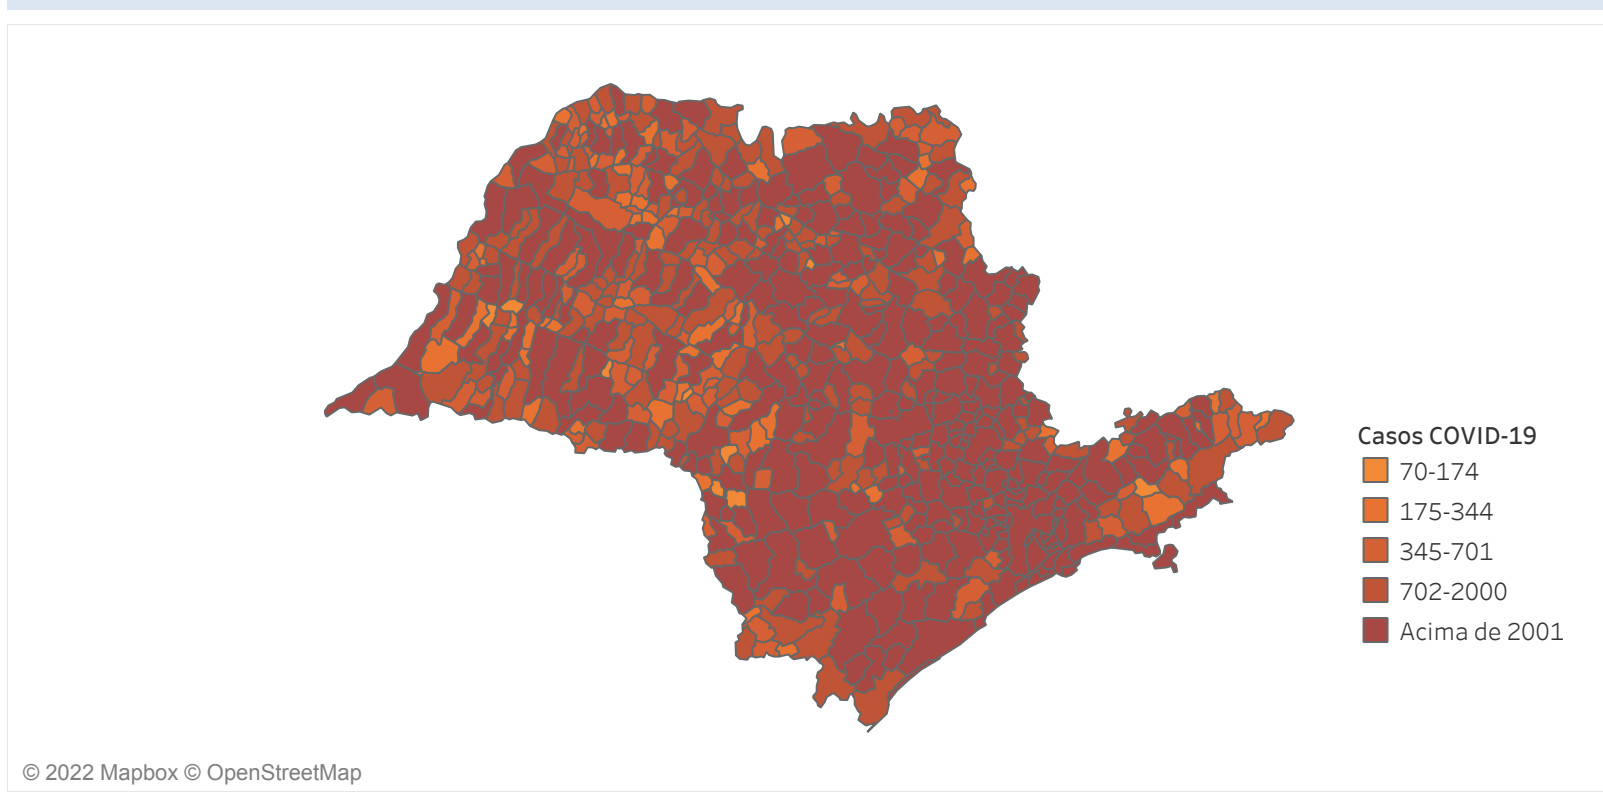

Casos de COVID-19 por município de residência, Estado São Paulo

© 2022 Mapbox © OpenStreetMap

FONTE: SIVEP-Gripe, RedCap e e-SUS VE