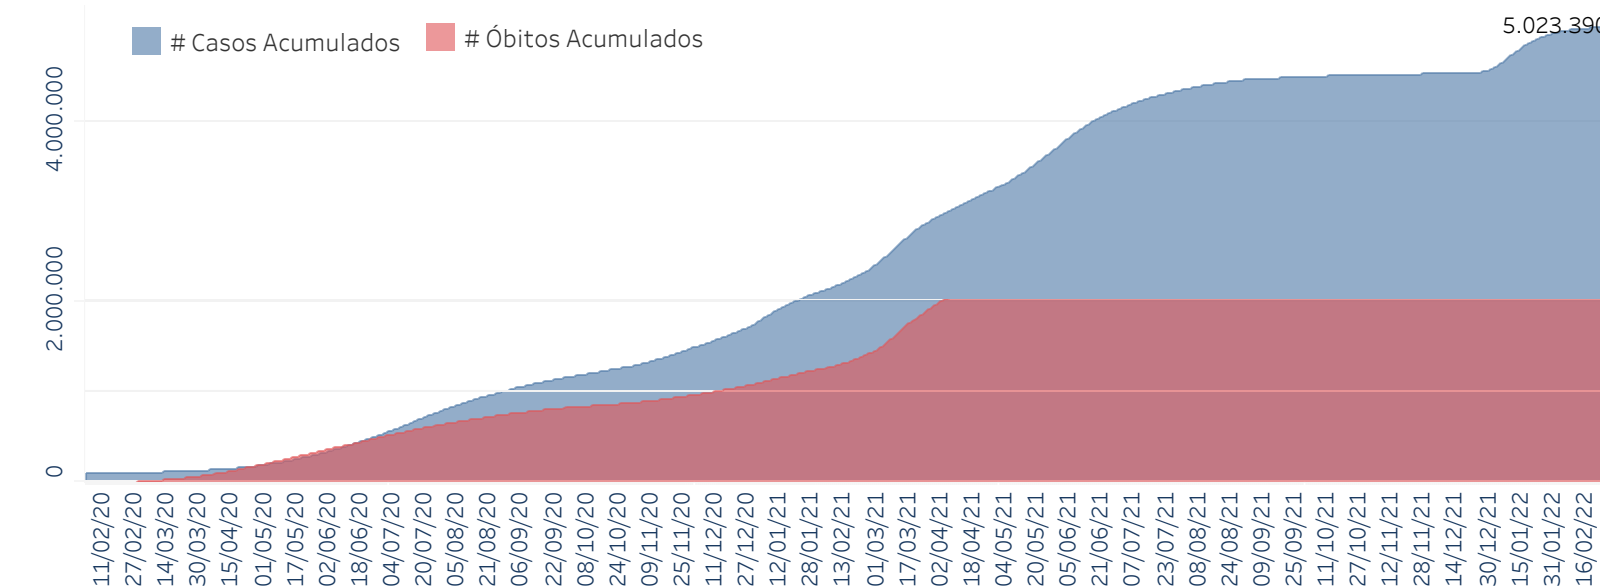

Novo Coronavírus (COVID-19)

Situação Epidemiológica

Atualizado em 02/03/2022

Situação em números de COVID-19 (casos confirmados e óbitos)

Mundial	Óbitos Mundiais	Estado de São Paulo	Óbitos Estado de São Paulo
414.525.183	5.832.333	5.023.390 <small>¥</small>	164.642 <small>¥</small>

* FONTE: World Health Organization - Coronavirus Disease 2019 (COVID-19) Data: 16/02/2022 00:00:00 GMT 00:00

¥ FONTE: CVE/CCD/SES-SP

Casos e óbitos confirmados para COVID-19, acumulados até 02/03/2022. Estado de São Paulo