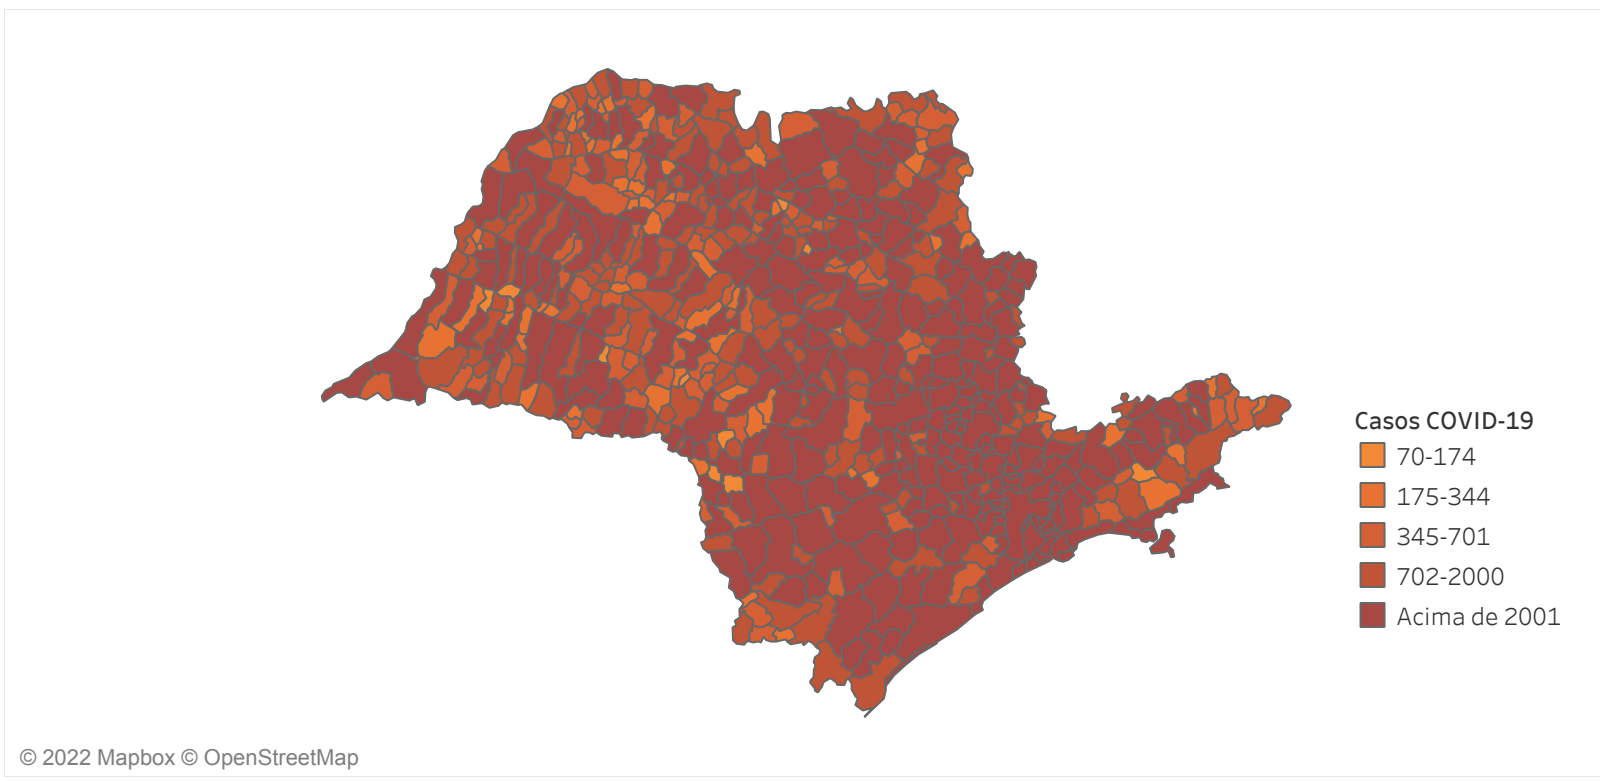

Casos de COVID-19 por município de residência, Estado São Paulo

© 2022 Mapbox © OpenStreetMap

FONTE: SIVEP-Gripe, RedCap e e-SUS VE