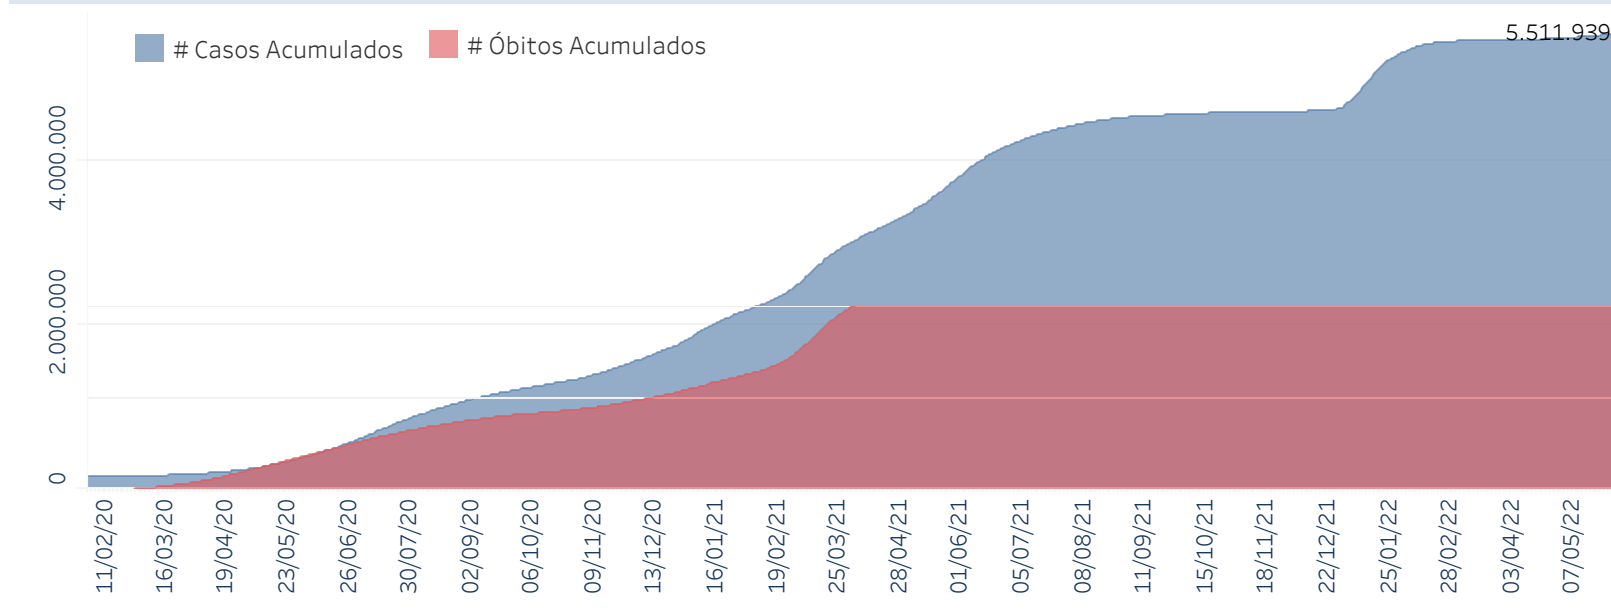

Novo Coronavírus (COVID-19)

Situação Epidemiológica

Atualizado em 31/05/2022

Situação em números de COVID-19 (casos confirmados e óbitos)

Mundial	Óbitos Mundiais	Estado de São Paulo	Óbitos Estado de São Paulo
225.680.357	4.644.740	5.511.939	169.284

* FONTE: World Health Organization - Coronavirus Disease 2019 (COVID-19) Data: 15/09/2021 00:00:00 GMT 00:00

Y FONTE: CVE/CCD/SES/VE

Casos e óbitos confirmados para COVID-19, acumulados até 31/05/2022. Estado de São Paulo

FONTE: SIVEP-Gripe, RedCap e e-SUS VE