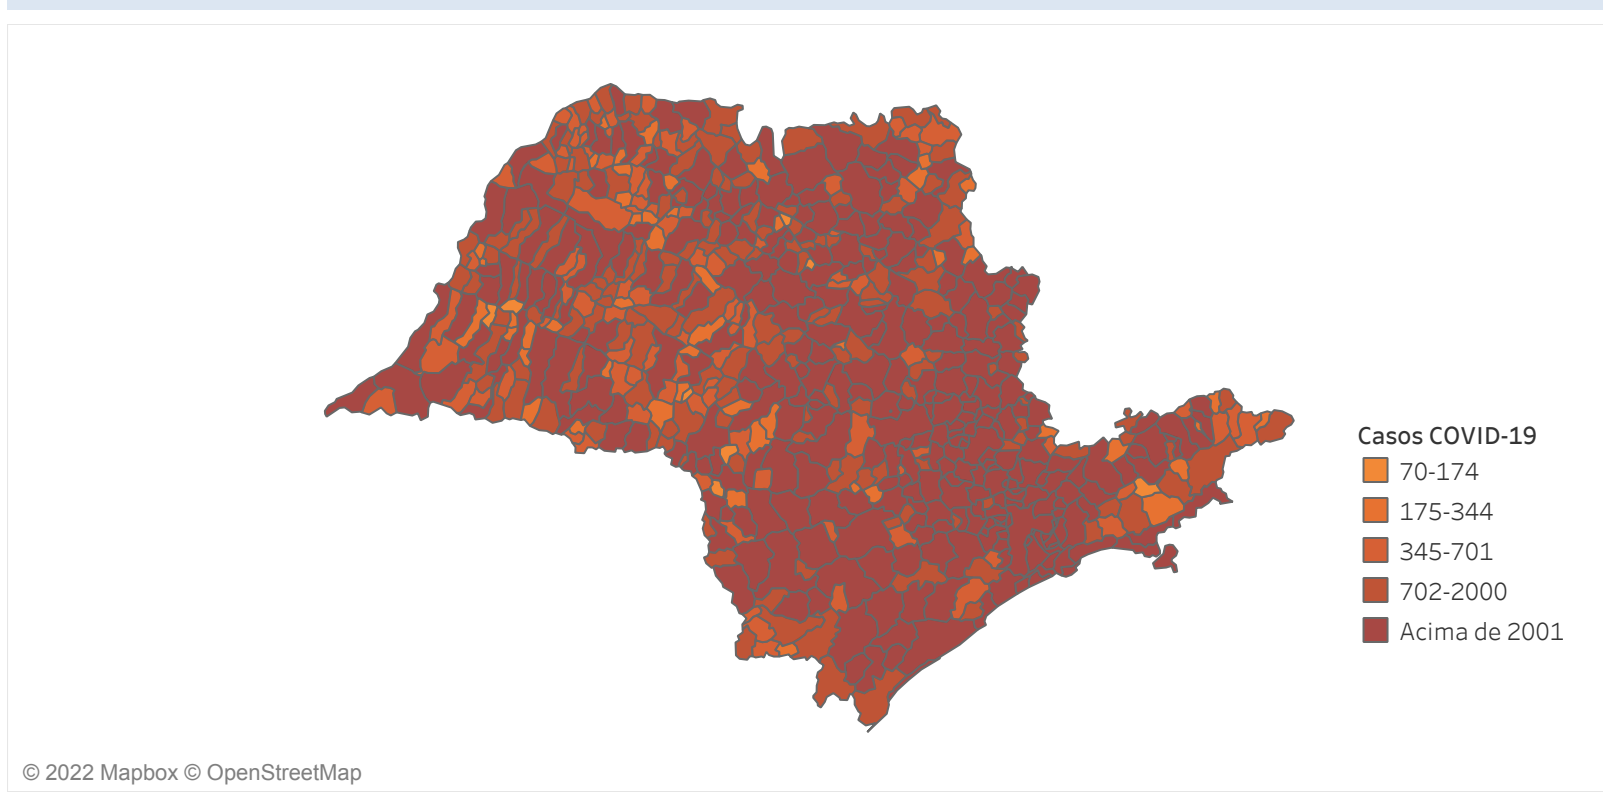

Casos de COVID-19 por município de residência, Estado São Paulo

FONTE: SIVEP-Gripe, RedCap e e-SUS VE