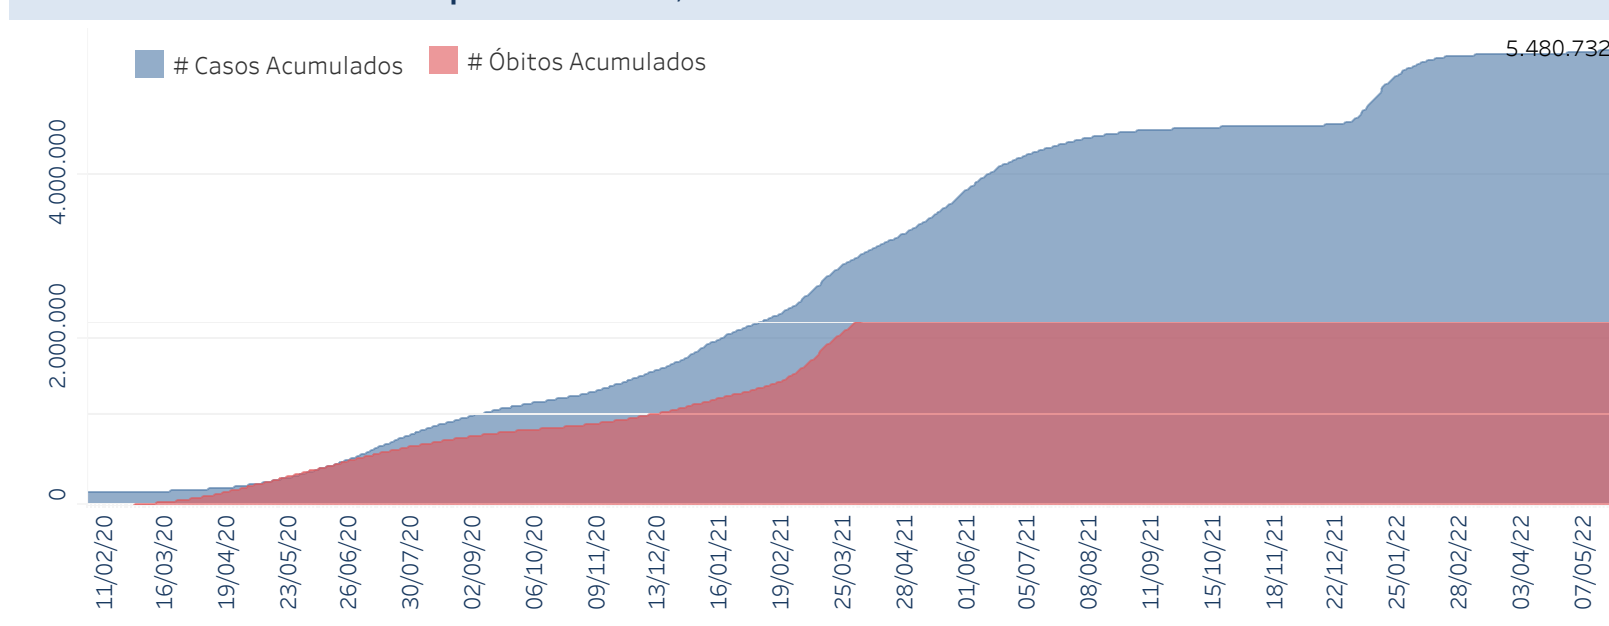

Novo Coronavírus (COVID-19)

Situação Epidemiológica

Atualizado em 25/05/2022

Situação em números de COVID-19 (casos confirmados e óbitos)

Mundial	Óbitos Mundiais	Estado de São Paulo	Óbitos Estado de São Paulo
225.680.357	4.644.740	5.480.732 \forall	169.053 \forall

* FONTE: World Health Organization - Coronavirus Disease 2019 (COVID-19) Data: 15/09/2021 00:00:00 GMT 00:00

Y FONTE: CVE/CCD/SES/VE

Casos e óbitos confirmados para COVID-19, acumulados até 25/05/2022. Estado de São Paulo