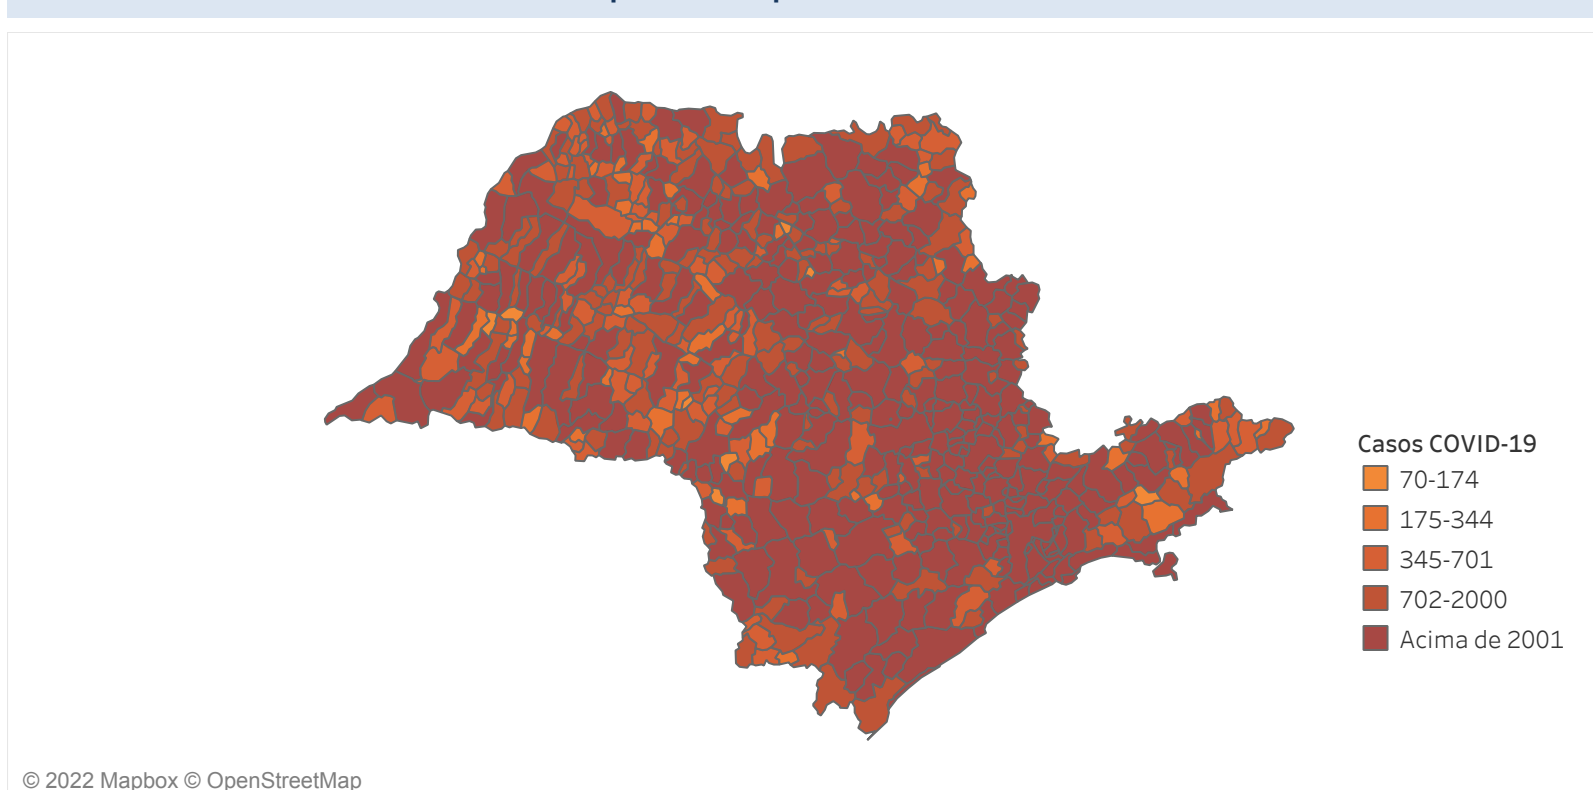

Casos de COVID-19 por município de residência, Estado São Paulo

FONTE: SIVEP-Gripe, RedCap e e-SUS VE