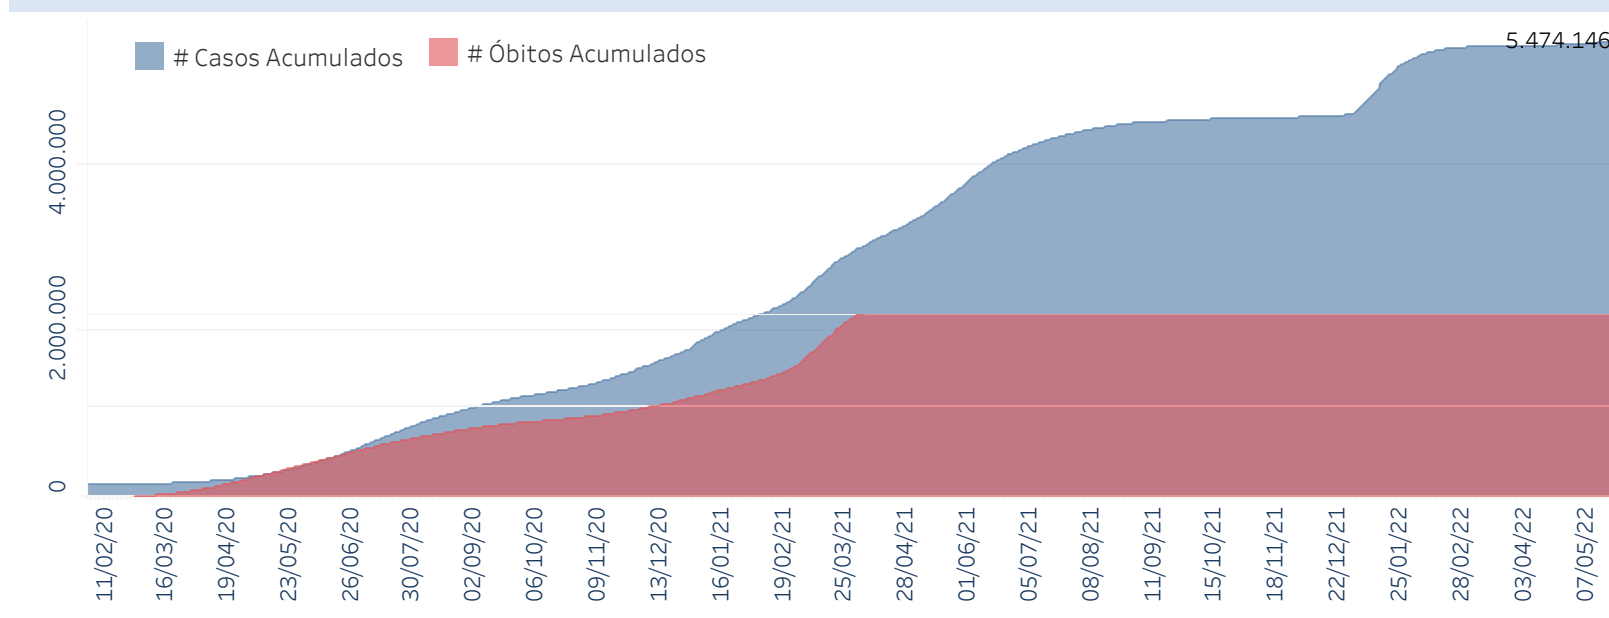

Novo Coronavírus (COVID-19)

Situação Epidemiológica

Atualizado em 24/05/2022

Situação em números de COVID-19 (casos confirmados e óbitos)

Mundial	Óbitos Mundiais	Estado de São Paulo	Óbitos Estado de São Paulo
225.680.357	4.644.740	5.474.146 $\forall$	169.012 $\forall$

Y FONTE: CVE/CCD/SES/VE

Casos e óbitos confirmados para COVID-19, acumulados até 24/05/2022. Estado de São Paulo

FONTE: SIVEP-Gripe, RedCap e e-SUS VE