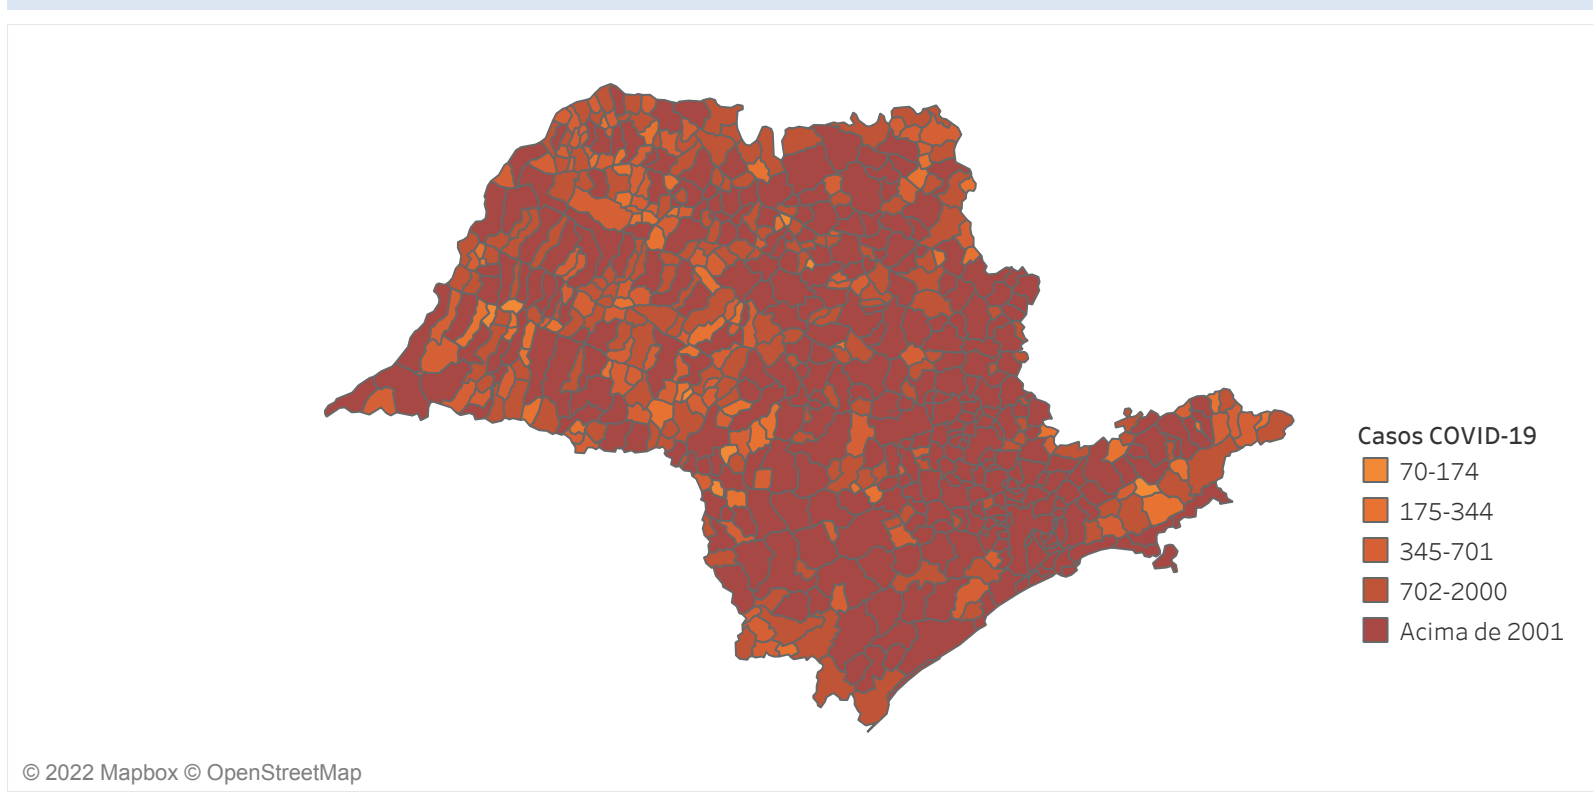

Casos de COVID-19 por município de residência, Estado São Paulo

FONTE: SIVEP-Gripe, RedCap e e-SUS VE