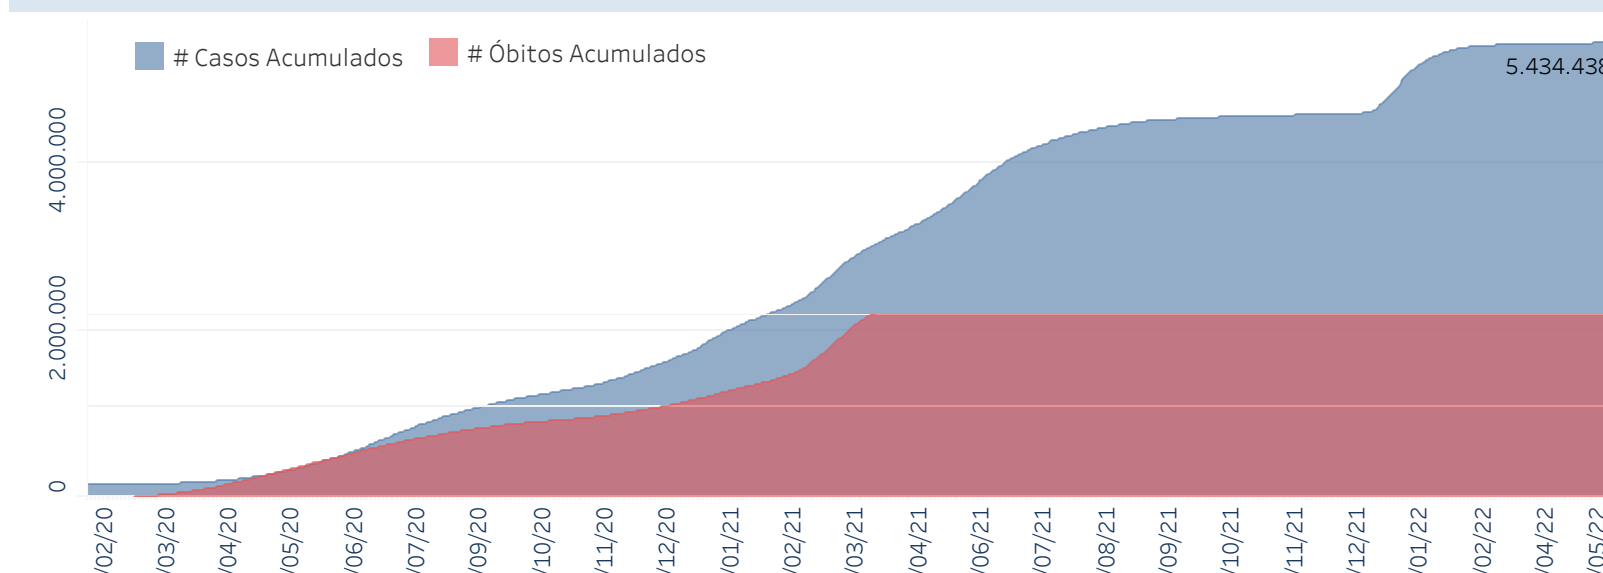

Novo Coronavírus (COVID-19)

Situação Epidemiológica

Atualizado em 11/05/2022

Situação em números de COVID-19 (casos confirmados e óbitos)

Mundial	Óbitos Mundiais	Estado de São Paulo	Óbitos Estado de São Paulo
515.748.861	6.255.835	5.434.438	168.466

* FONTE: World Health Organization - Coronavirus Disease 2019 (COVID-19) Data: 10/05/2022 00:00:00 GMT 00:00

Y FONTE: CVE/CCD/SES-SP

Casos e óbitos confirmados para COVID-19, acumulados até 11/05/2022. Estado de São Paulo