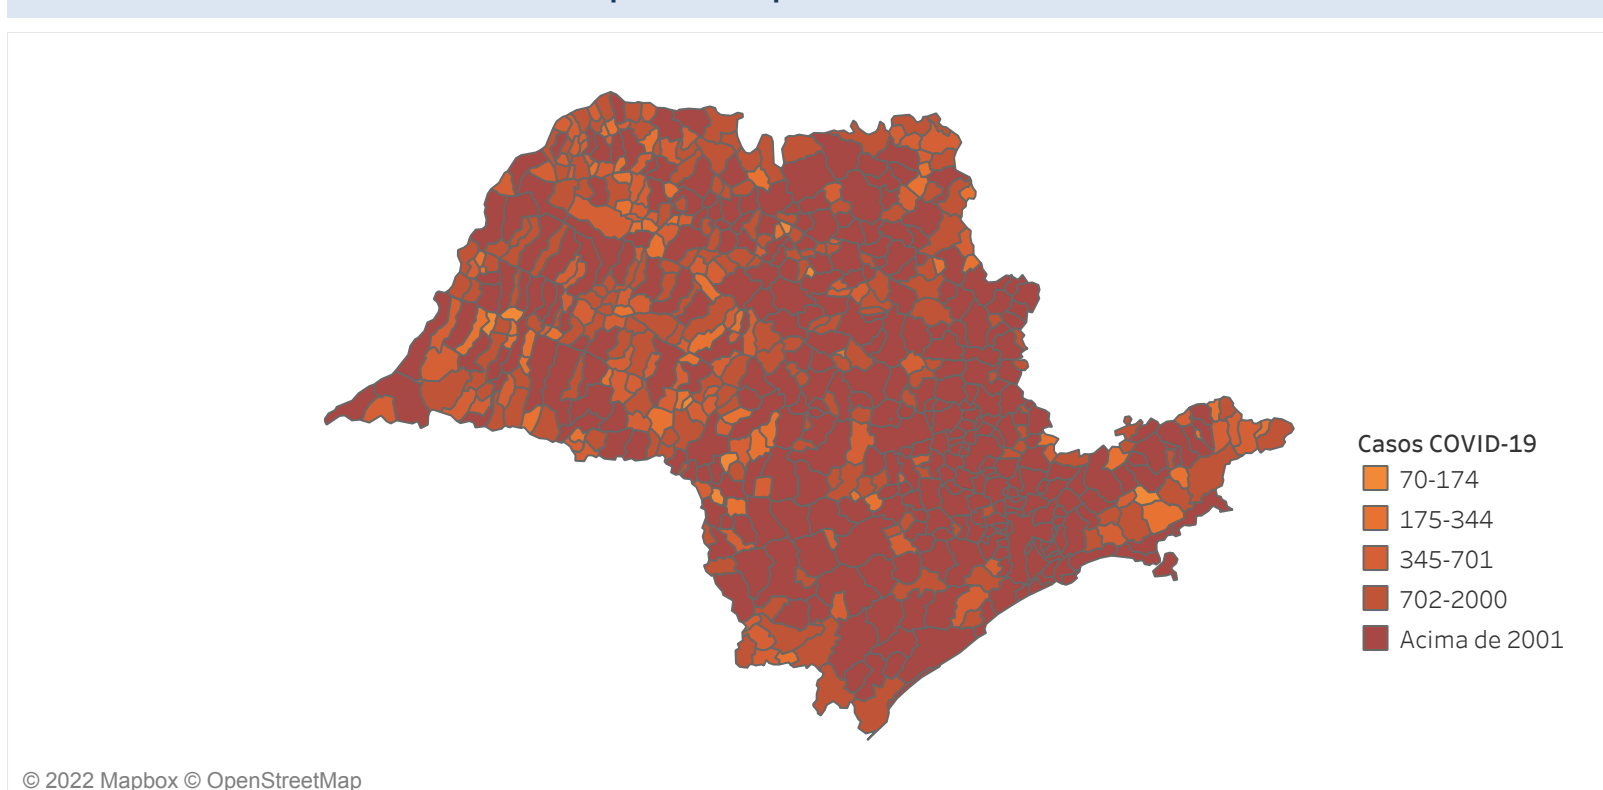

Casos de COVID-19 por município de residência, Estado São Paulo

© 2022 Mapbox © OpenStreetMap

FONTE: SIVEP-Gripe, RedCap e e-SUS VE