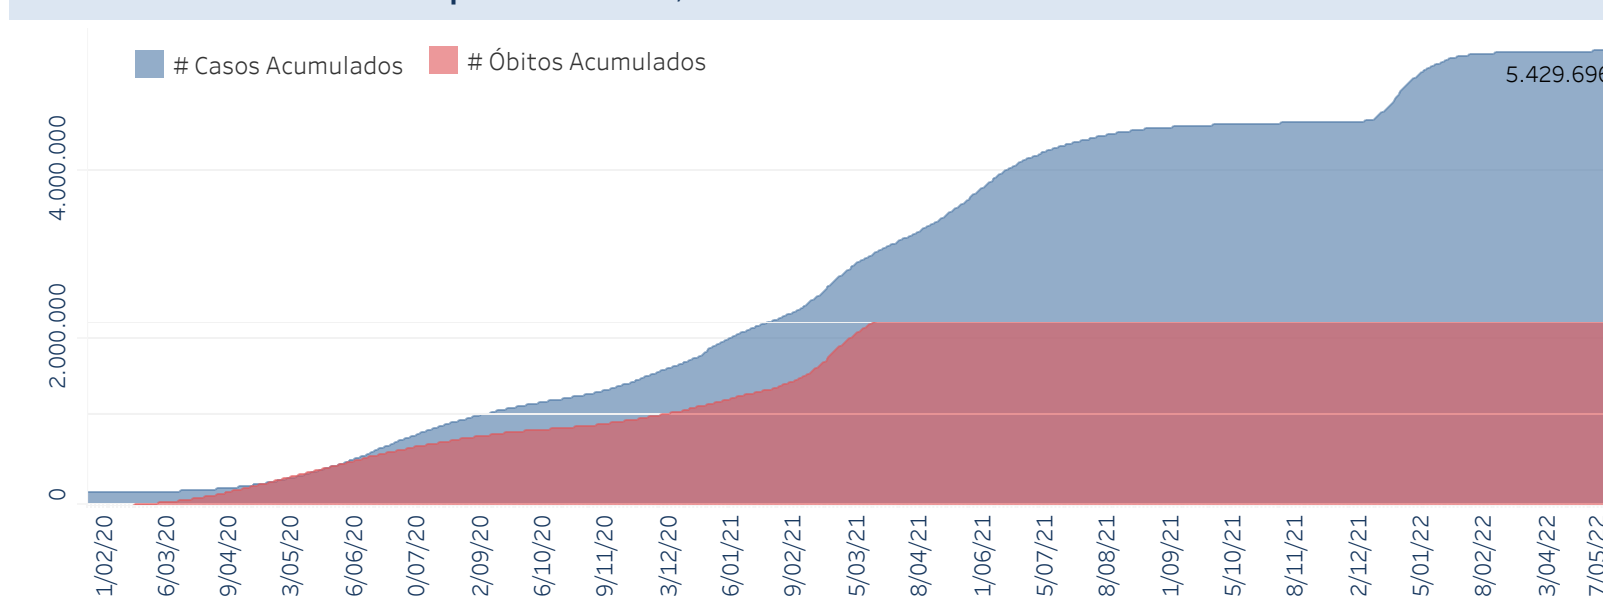

Novo Coronavírus (COVID-19)

Situação Epidemiológica

Atualizado em 10/05/2022

Situação em números de COVID-19 (casos confirmados e óbitos)

Mundial	Óbitos Mundiais	Estado de São Paulo	Óbitos Estado de São Paulo
414.525.183	5.832.333	5.429.696	168.416

* FONTE: World Health Organization - Coronavirus Disease 2019 (COVID-19) Data: 16/02/2022 00:00:00 GMT 00:00

Y FONTE: CVE/CCD/SES-SP

Casos e óbitos confirmados para COVID-19, acumulados até 10/05/2022. Estado de São Paulo