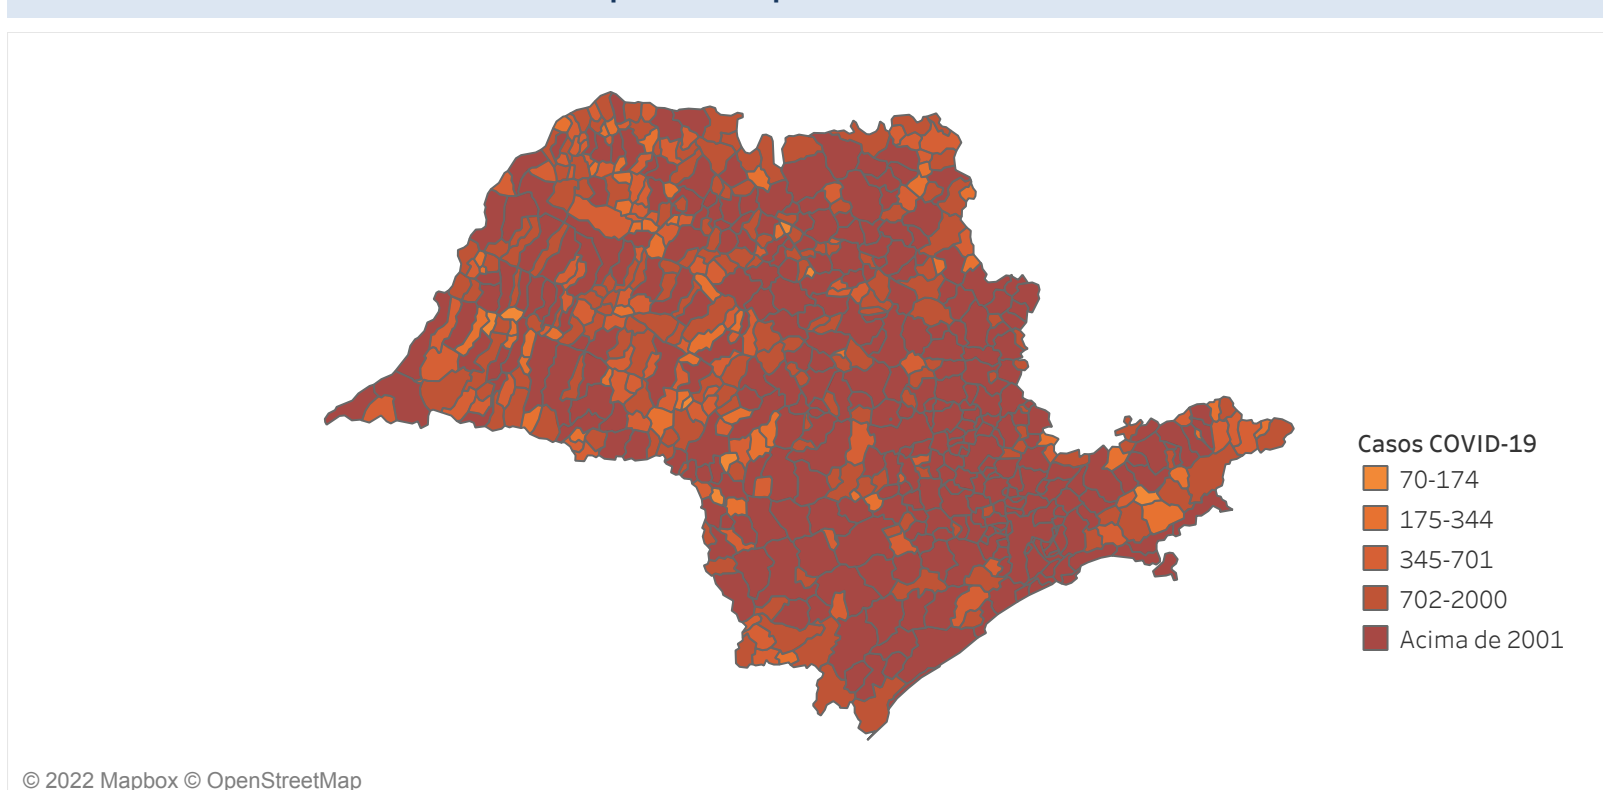

Casos de COVID-19 por município de residência, Estado São Paulo

FONTE: SIVEP-Gripe, RedCap e e-SUS VE