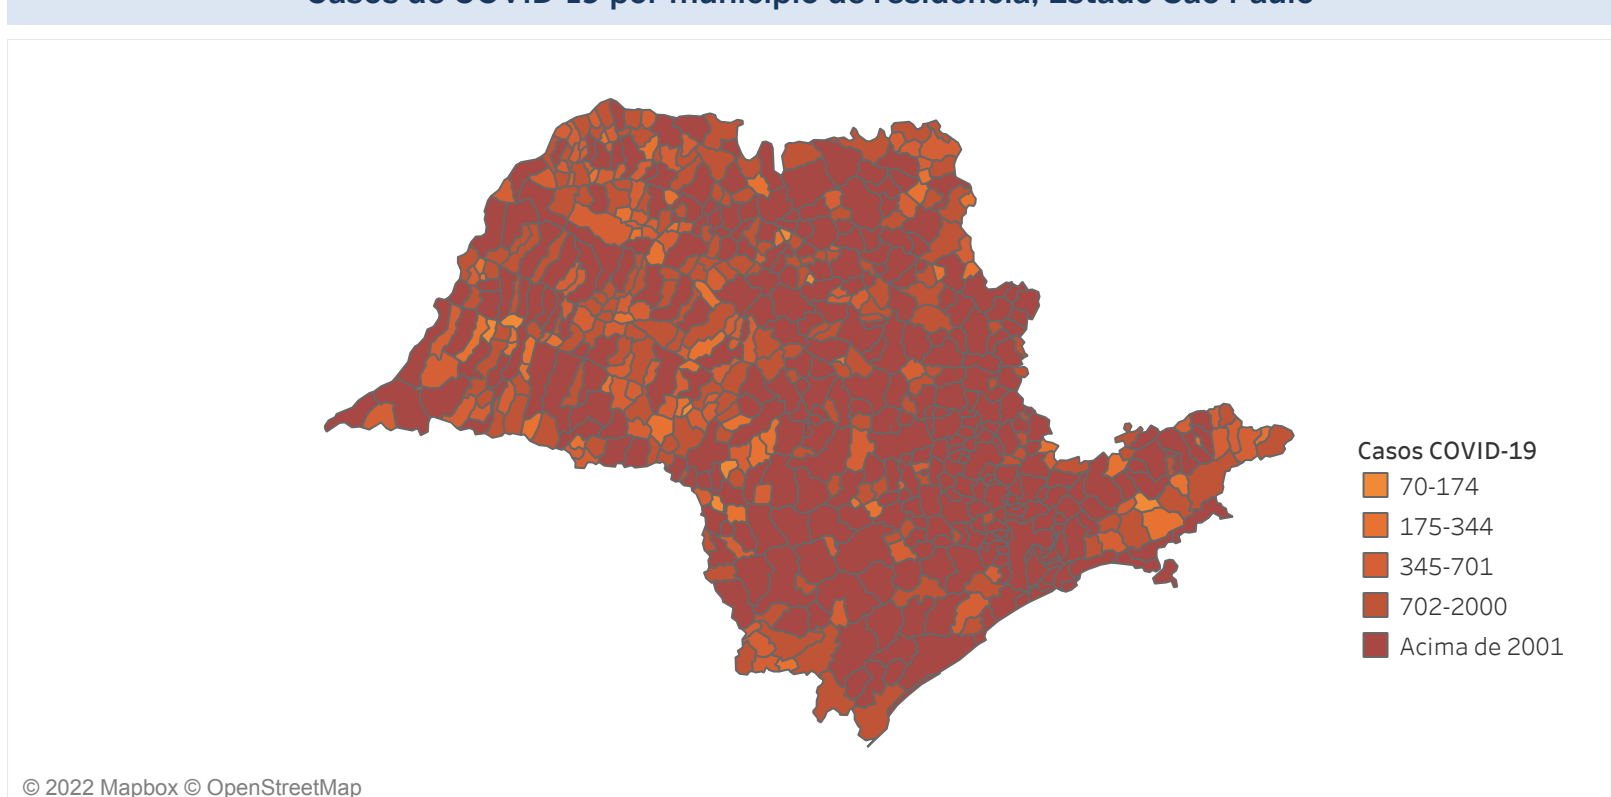

Casos de COVID-19 por município de residência, Estado São Paulo

FONTE: SIVEP-Gripe, RedCap e e-SUS VE