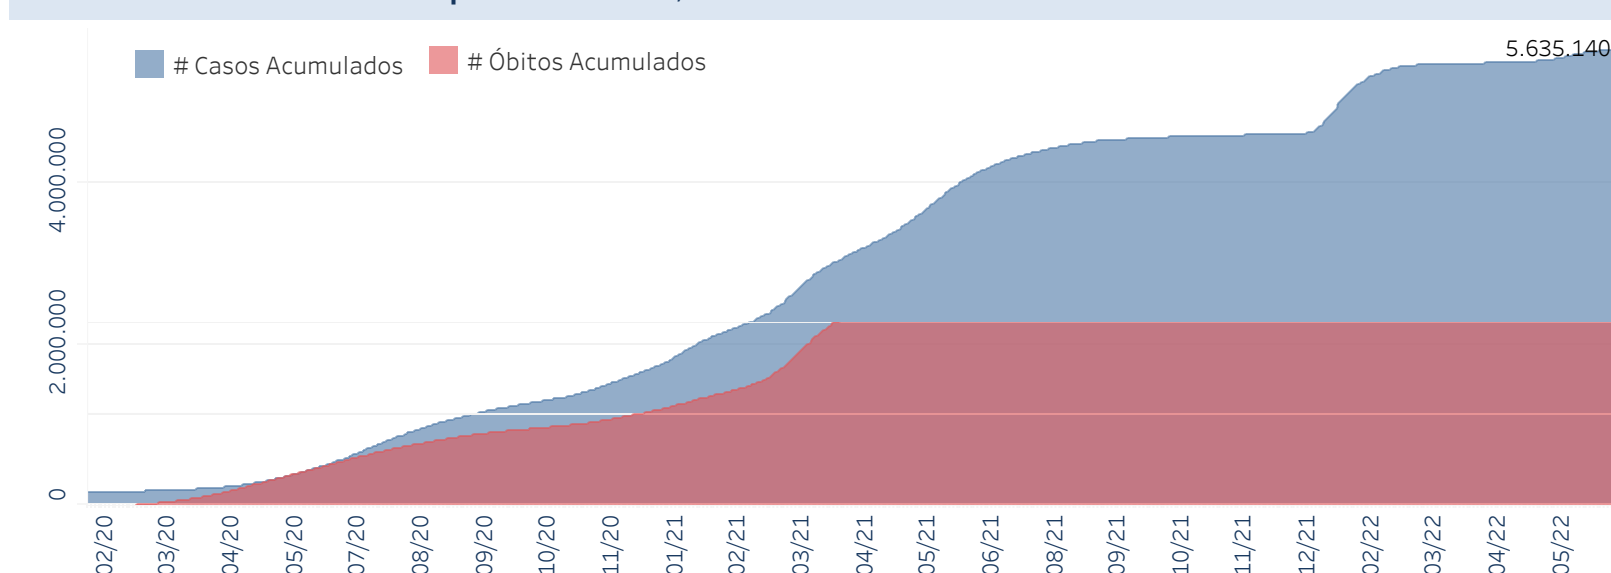

Novo Coronavírus (COVID-19)

Situação Epidemiológica

Atualizado em 20/06/2022

Situação em números de COVID-19 (casos confirmados e óbitos)

Mundial	Óbitos Mundiais	Estado de São Paulo	Óbitos Estado de São Paulo
225.680.357	4.644.740	5.635.140 $\forall$	170.178 $\forall$

Y FONTE: CVE/CCD/SES/VE

Casos e óbitos confirmados para COVID-19, acumulados até 20/06/2022. Estado de São Paulo

FONTE: SIVEP-Gripe, RedCap e e-SUS VE