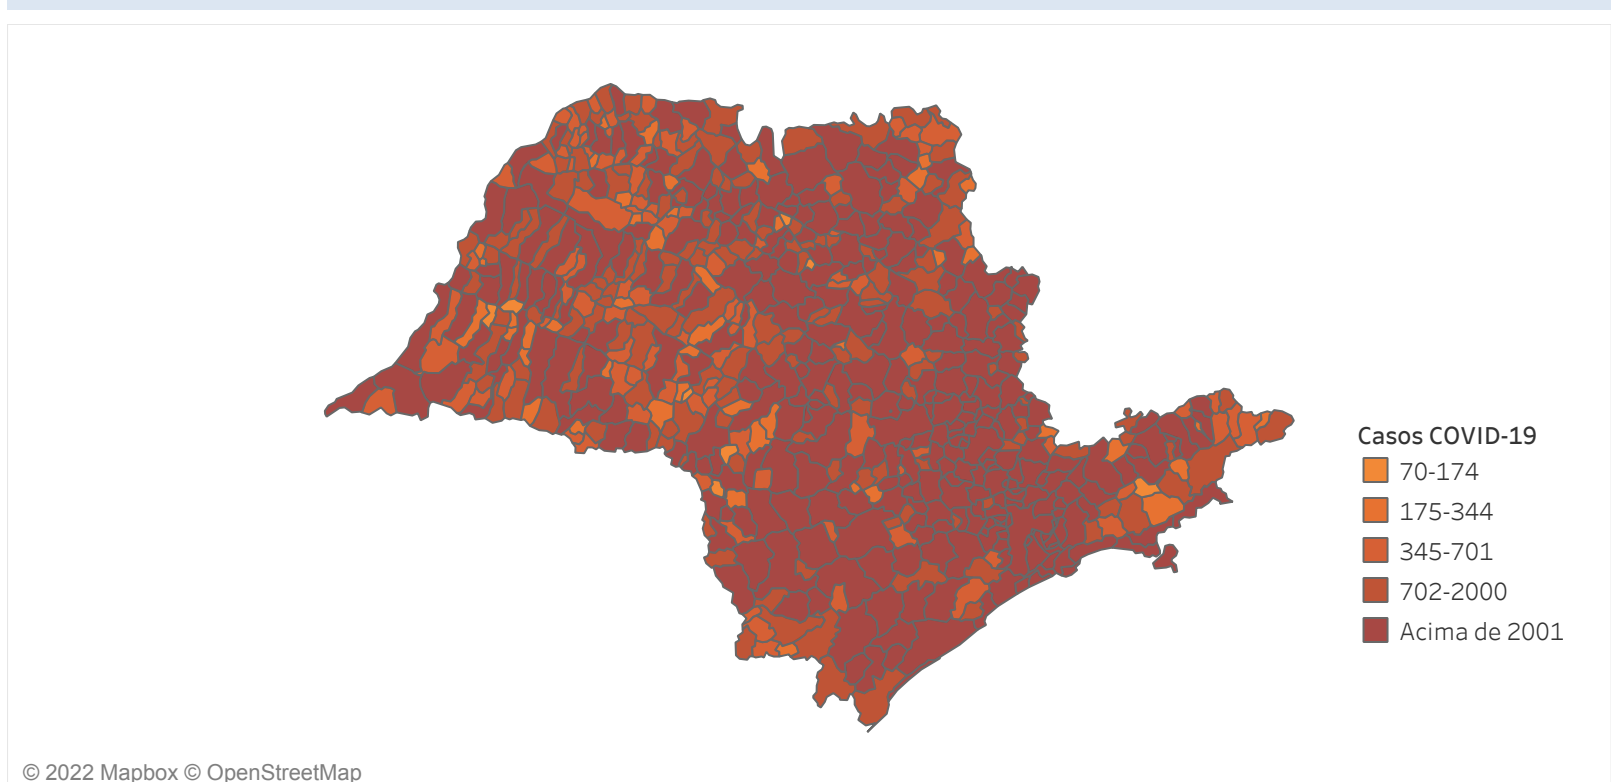

Casos de COVID-19 por município de residência, Estado São Paulo

© 2022 Mapbox © OpenStreetMap

FONTE: SIVEP-Gripe, RedCap e e-SUS VE