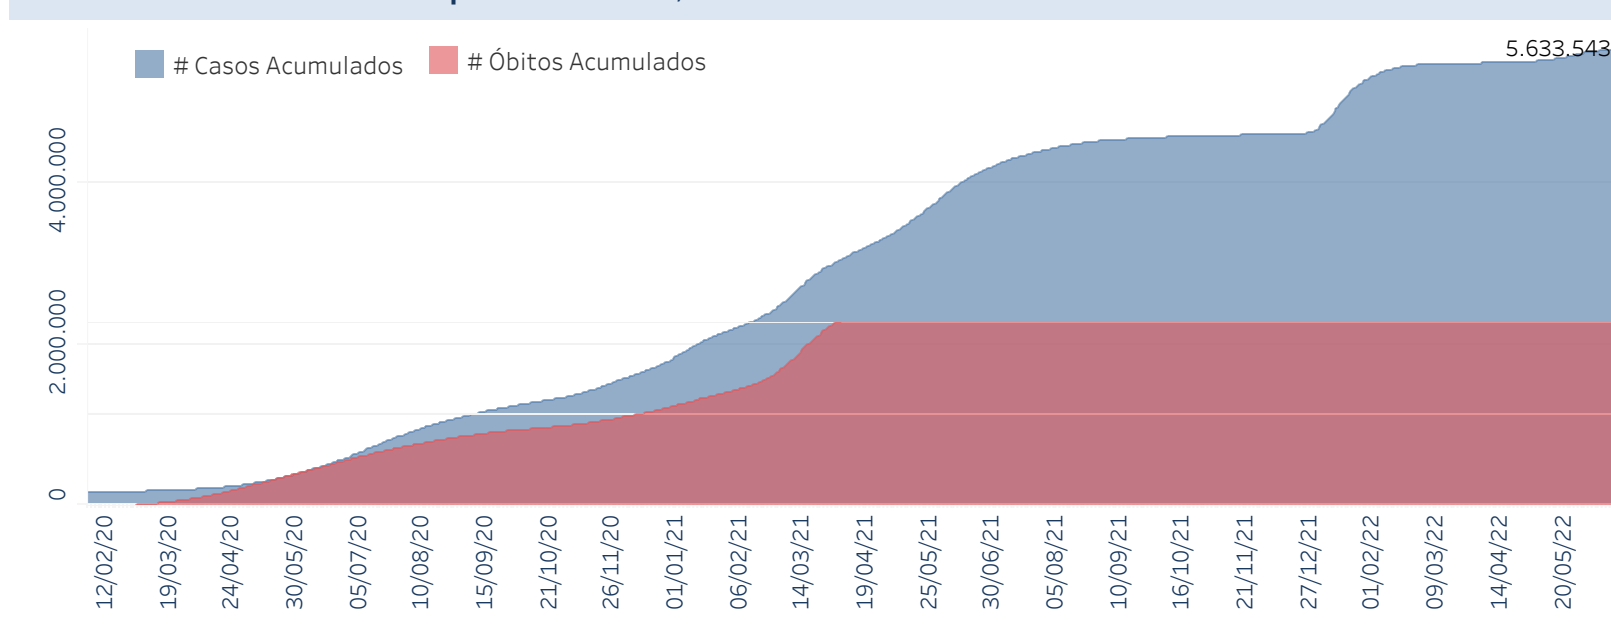

Novo Coronavírus (COVID-19)

Situação Epidemiológica

Atualizado em 19/06/2022

Situação em números de COVID-19 (casos confirmados e óbitos)

Mundial	Óbitos Mundiais	Estado de São Paulo	Óbitos Estado de São Paulo
225.680.357	4.644.740	5.633.543 $\downarrow$	170.171 $\downarrow$

Y FONTE: CVE/CCD/SES/VE

Casos e óbitos confirmados para COVID-19, acumulados até 19/06/2022. Estado de São Paulo

FONTE: SIVEP-Gripe, RedCap e e-SUS VE