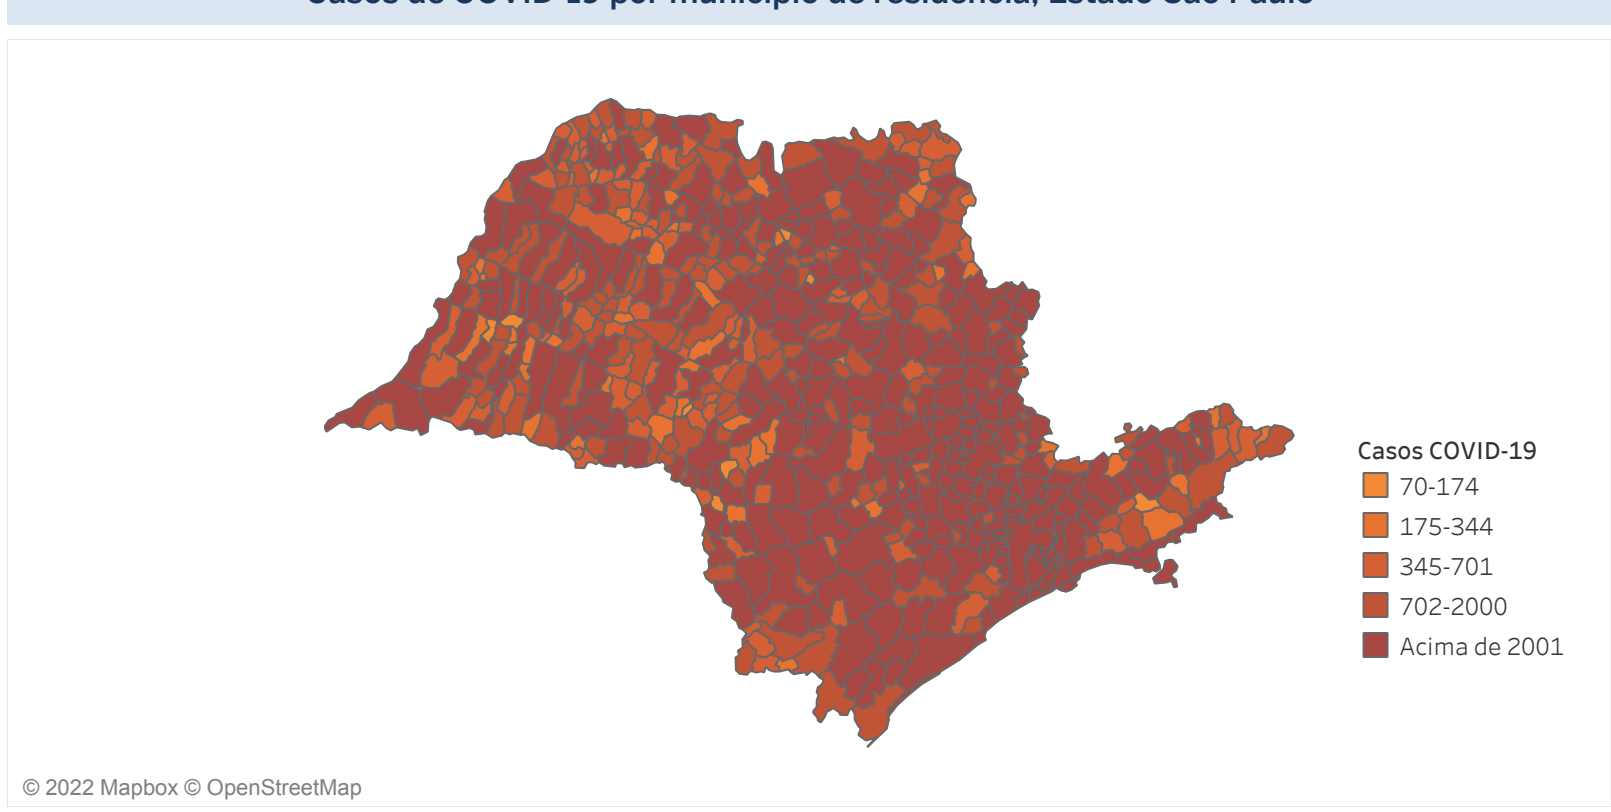

Casos de COVID-19 por município de residência, Estado São Paulo

FONTE: SIVEP-Gripe, RedCap e e-SUS VE