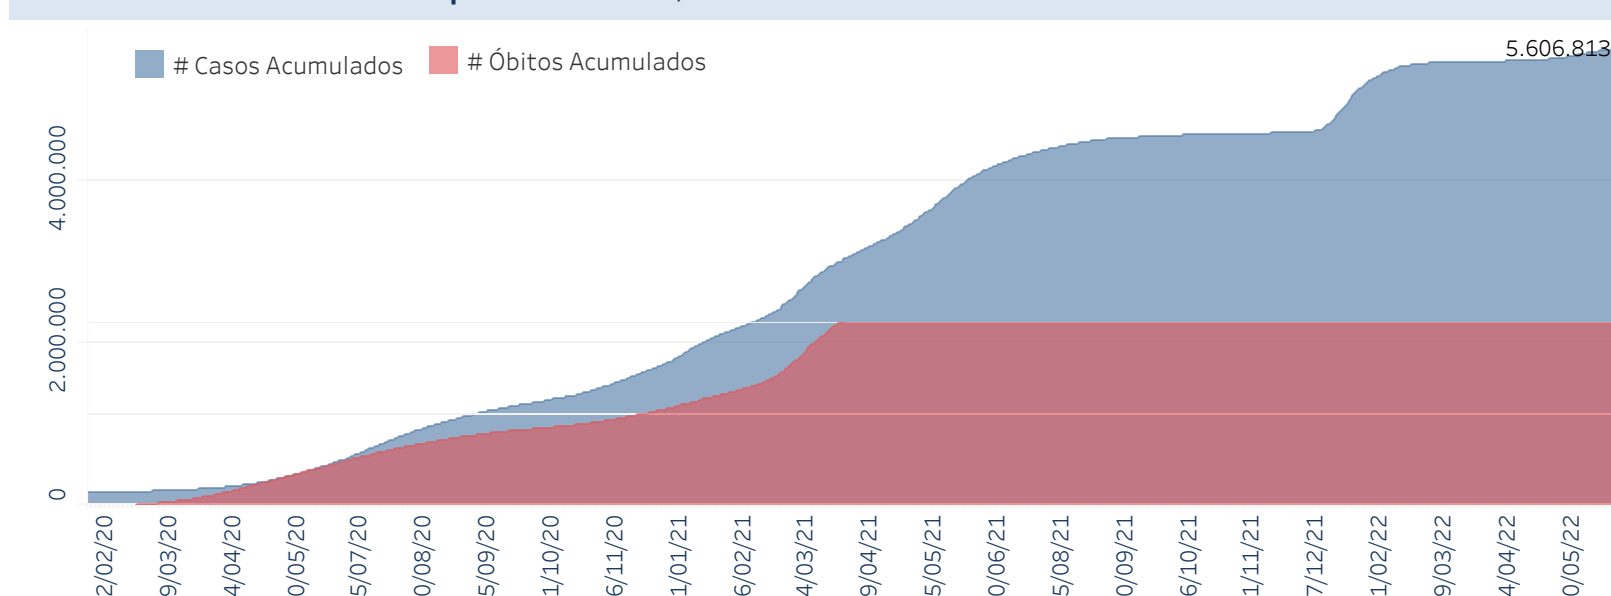

Novo Coronavírus (COVID-19)

Situação Epidemiológica

Atualizado em 14/06/2022

Situação em números de COVID-19 (casos confirmados e óbitos)

Mundial	Óbitos Mundiais	Estado de São Paulo	Óbitos Estado de São Paulo
225.680.357	4.644.740	5.606.813 \downarrow	169.925 \downarrow

* FONTE: World Health Organization - Coronavirus Disease 2019 (COVID-19) Data: 15/09/2021 00:00:00 GMT 00:00

Y FONTE: CVE/CCD/SES/VE

Casos e óbitos confirmados para COVID-19, acumulados até 14/06/2022. Estado de São Paulo