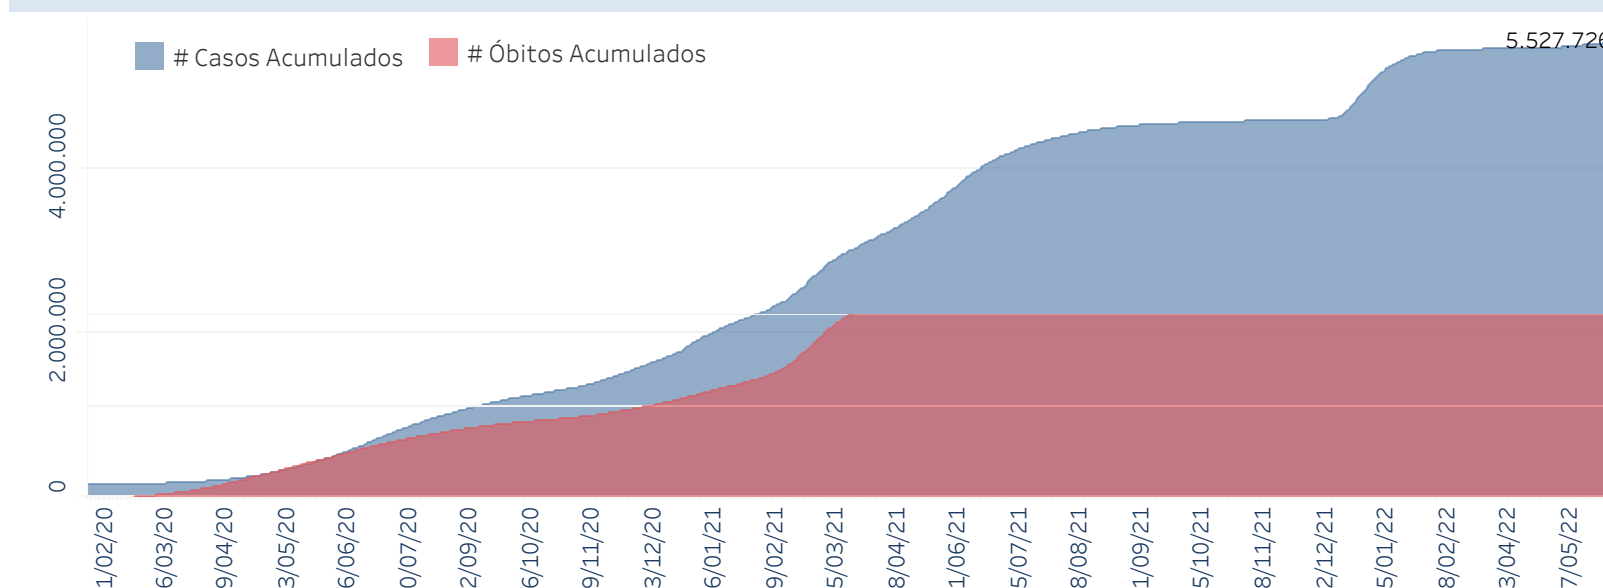

Novo Coronavírus (COVID-19)

Situação Epidemiológica

Atualizado em 02/06/2022

Situação em números de COVID-19 (casos confirmados e óbitos)

Mundial	Óbitos Mundiais	Estado de São Paulo	Óbitos Estado de São Paulo
225.680.357	4.644.740	5.527.726 \forall	169.415 \forall

* FONTE: World Health Organization - Coronavirus Disease 2019 (COVID-19) Data: 15/09/2021 00:00:00 GMT 00:00

Y FONTE: CVE/CCD/SES-SP

Casos e óbitos confirmados para COVID-19, acumulados até 02/06/2022. Estado de São Paulo