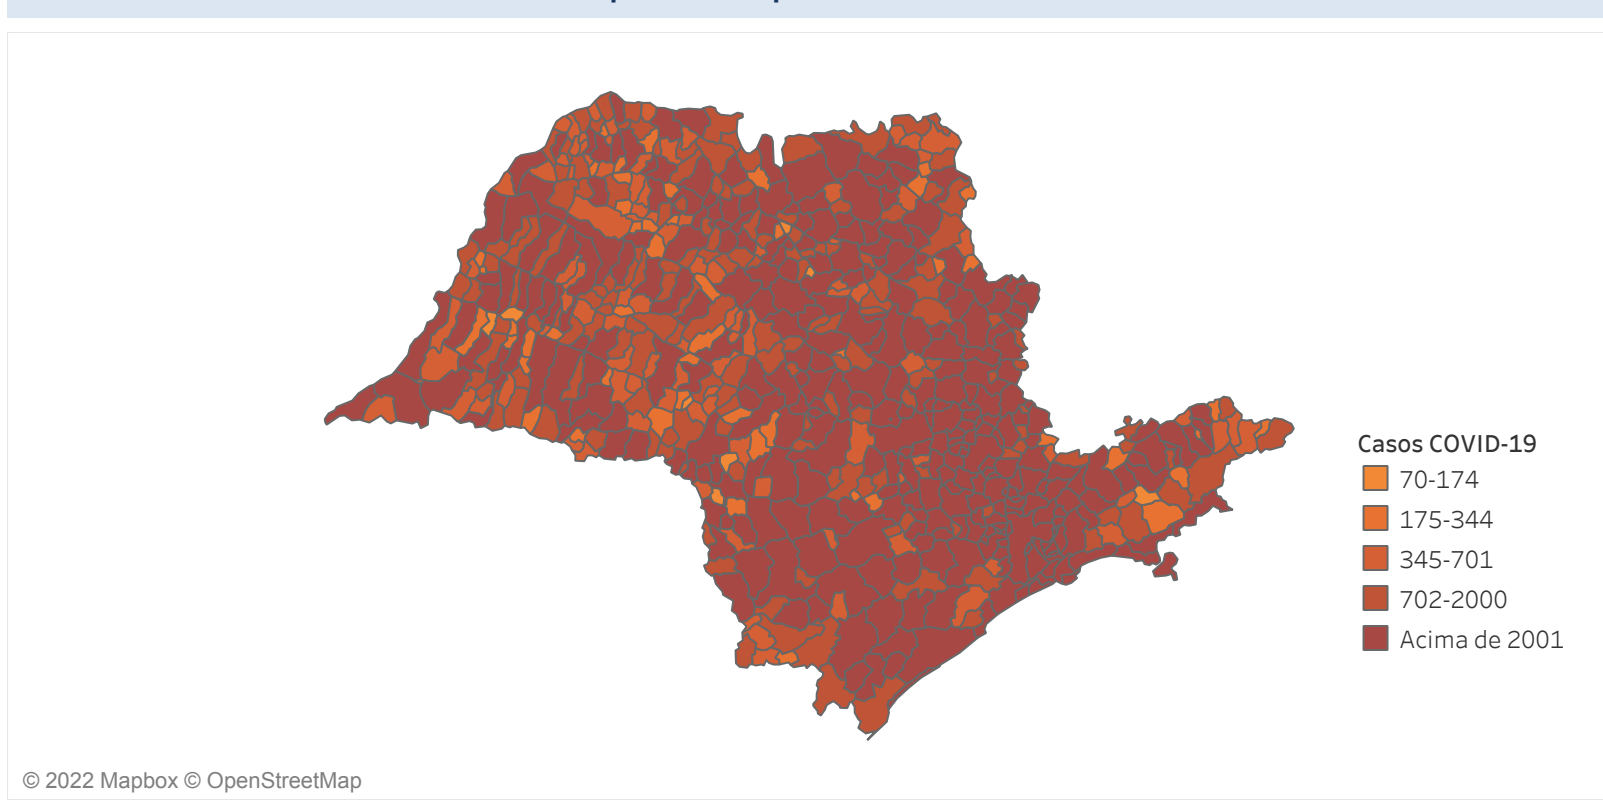

Casos de COVID-19 por município de residência, Estado São Paulo

FONTE: SIVEP-Gripe, RedCap e e-SUS VE