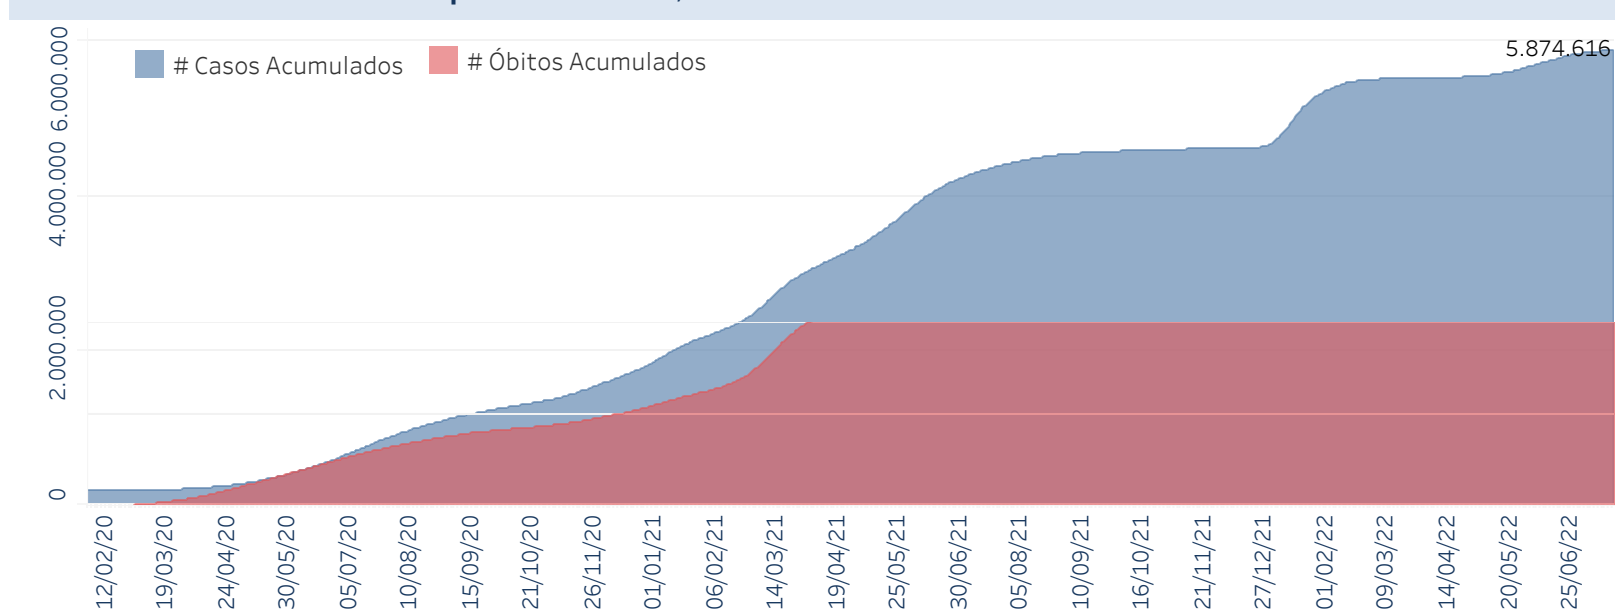

Novo Coronavírus (COVID-19)

Situação Epidemiológica

Atualizado em 22/07/2022

Situação em números de COVID-19 (casos confirmados e óbitos)

Mundial	Óbitos Mundiais	Estado de São Paulo	Óbitos Estado de São Paulo
225.680.357	4.644.740	5.874.616 $\forall$	172.459 $\forall$

* FONTE: World Health Organization - Coronavirus Disease 2019 (COVID-19) Data: 15/09/2021 00:00:00 GMT 00:00

¥ FONTE: CVE/CCD/SES-SP

Casos e óbitos confirmados para COVID-19, acumulados até 22/07/2022. Estado de São Paulo

FONTE: SIVEP-Gripe, RedCap e e-SUS VE