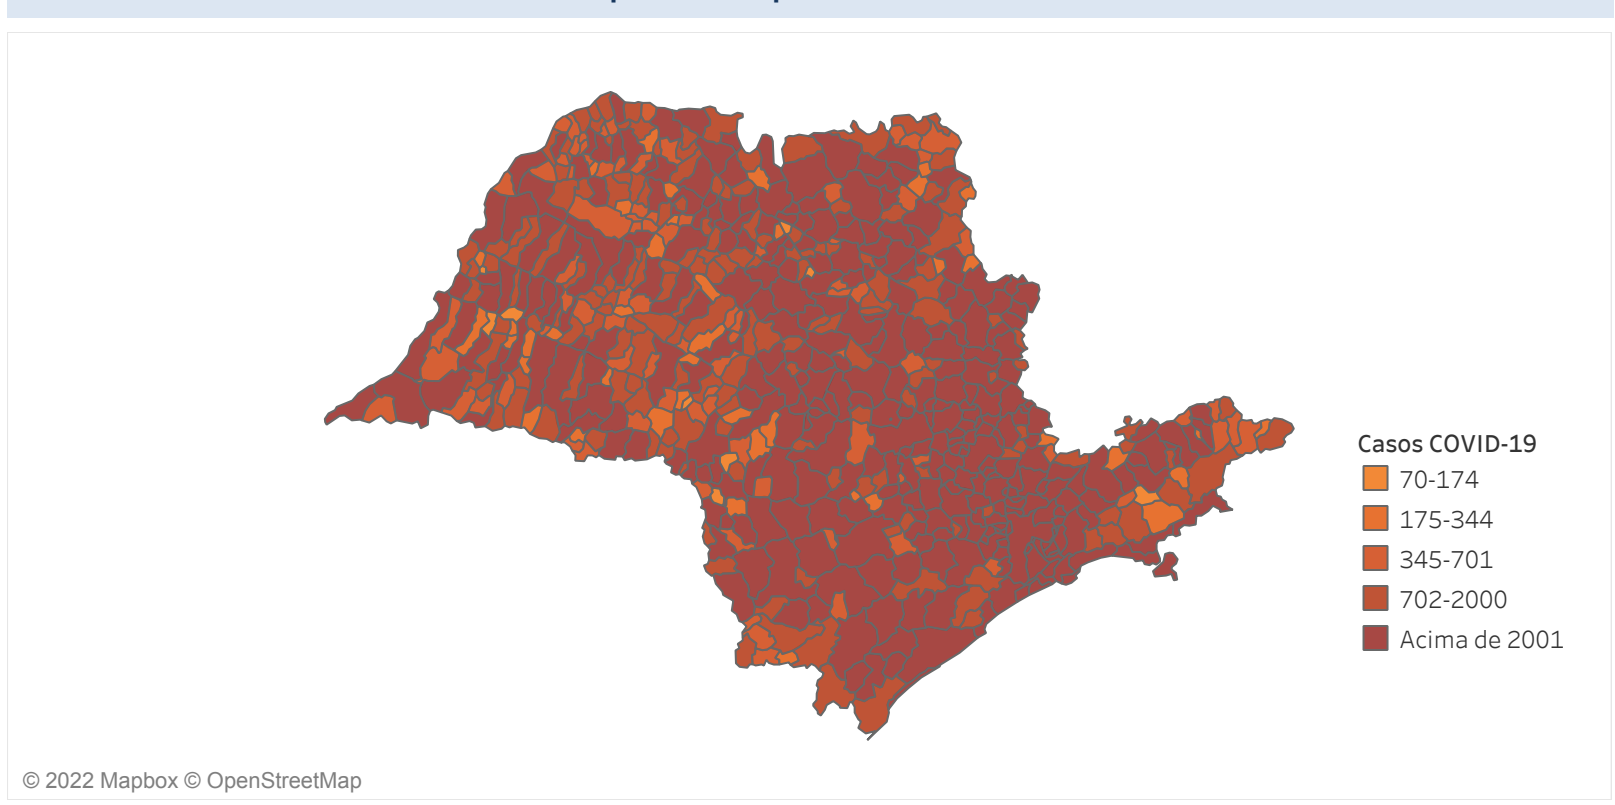

Casos de COVID-19 por município de residência, Estado São Paulo

FONTE: SIVEP-Gripe, RedCap e e-SUS VE