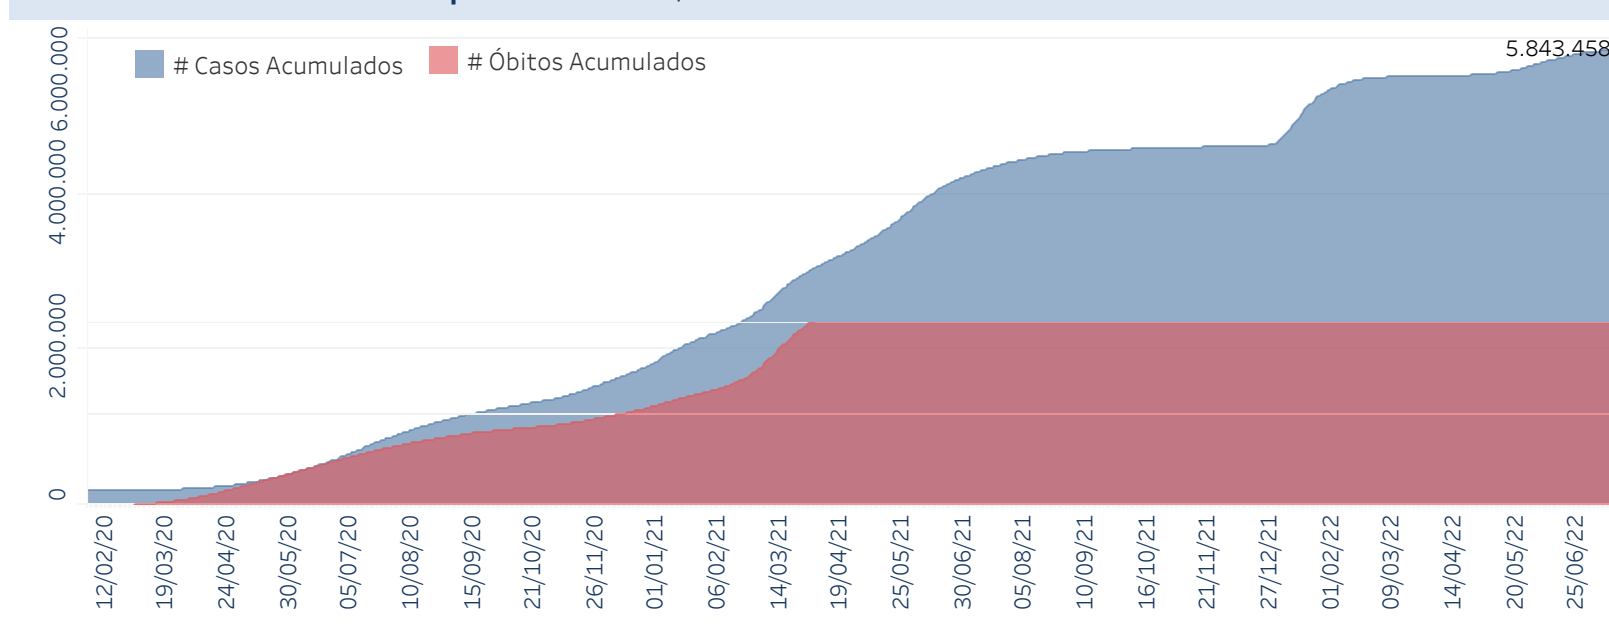

Novo Coronavírus (COVID-19)

Situação Epidemiológica

Atualizado em 18/07/2022

Situação em números de COVID-19 (casos confirmados e óbitos)

| Mundial | Óbitos Mundiais | Estado de São Paulo | Óbitos Estado de São Paulo |
|-------------|-----------------|---------------------|----------------------------|
| 225.680.357 | 4.644.740 | 5.843.458 | 172.074 |

* FONTE: World Health Organization - Coronavirus Disease 2019 (COVID-19) Data: 15/09/2021 00:00:00 GMT 00:00

Y FONTE: CVE/CCD/SES/VE

Casos e óbitos confirmados para COVID-19, acumulados até 18/07/2022. Estado de São Paulo