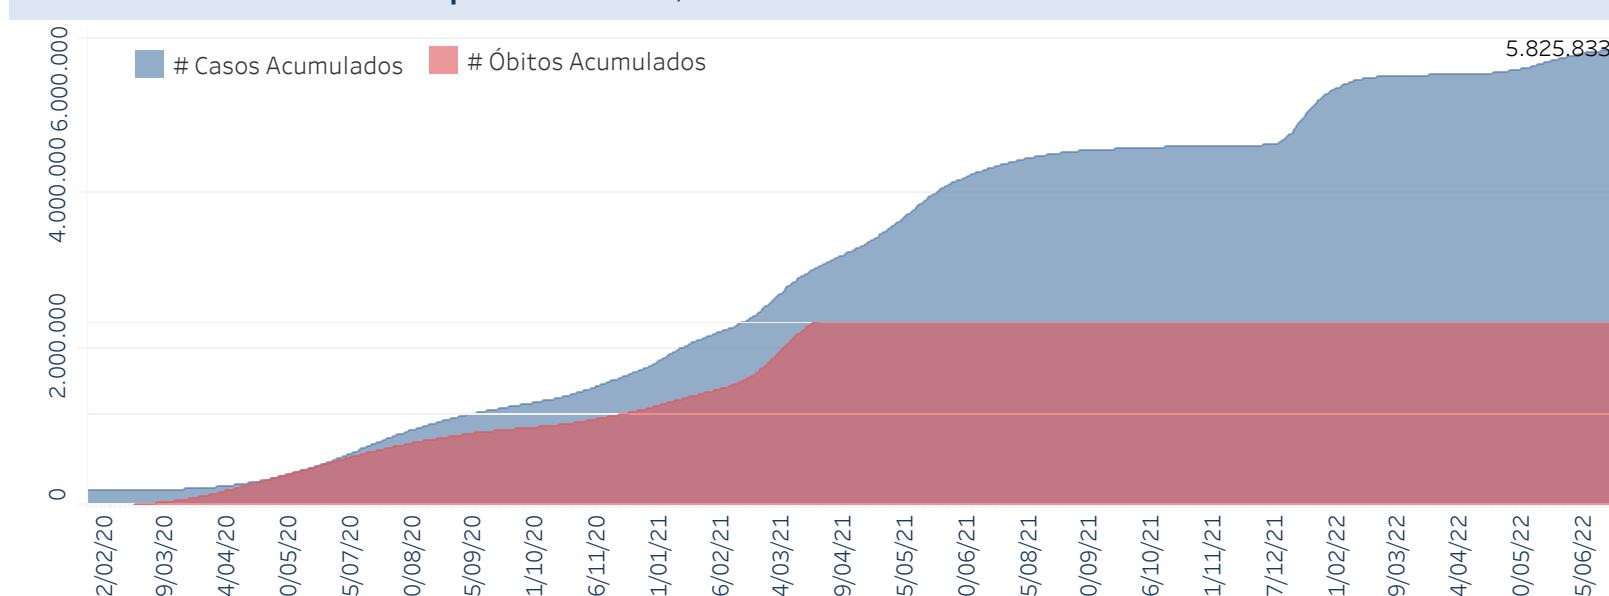

Novo Coronavírus (COVID-19)

Situação Epidemiológica

Atualizado em 14/07/2022

Situação em números de COVID-19 (casos confirmados e óbitos)

Mundial	Óbitos Mundiais	Estado de São Paulo	Óbitos Estado de São Paulo
225.680.357	4.644.740	5.825.833	171.851

* FONTE: World Health Organization - Coronavirus Disease 2019 (COVID-19) Data: 15/09/2021 00:00:00 GMT 00:00

Y FONTE: CVE/CCD/SES/VE

Casos e óbitos confirmados para COVID-19, acumulados até 14/07/2022. Estado de São Paulo