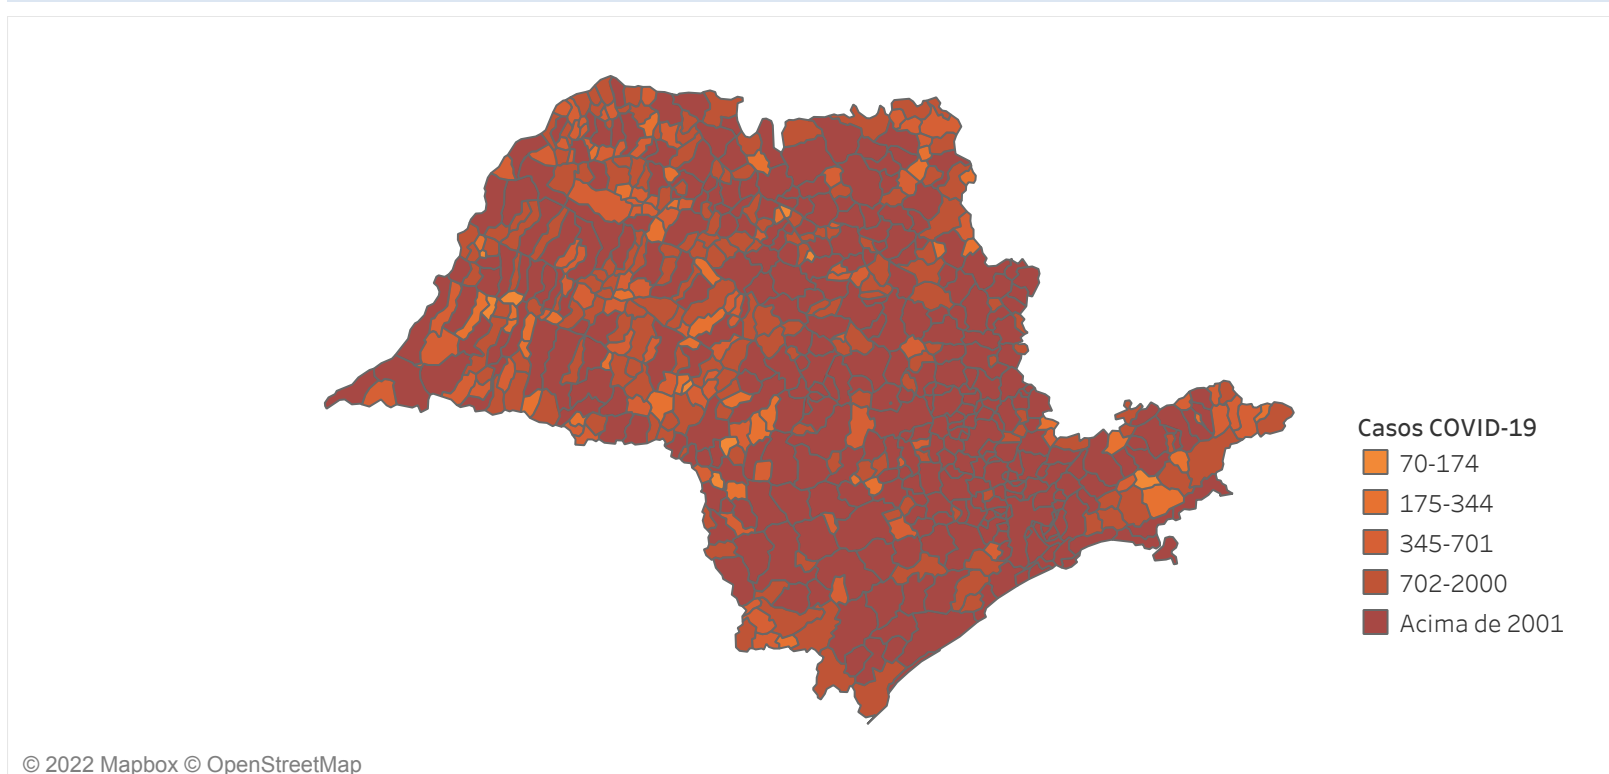

Casos de COVID-19 por município de residência, Estado São Paulo

FONTE: SIVEP-Gripe, RedCap e e-SUS VE