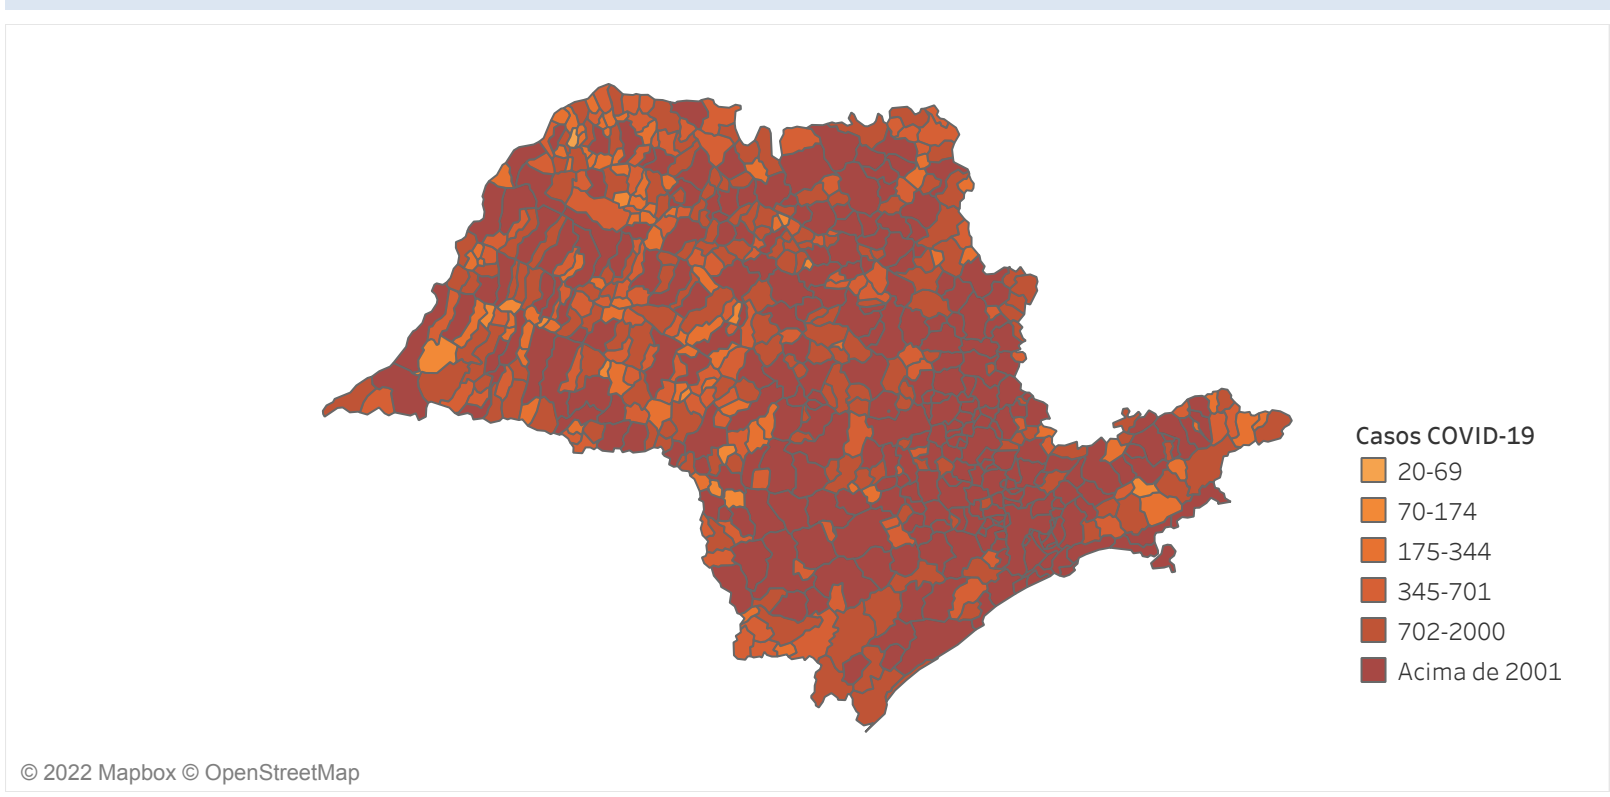

Casos de COVID-19 por município de residência, Estado São Paulo

FONTE: SIVEP-Gripe, RedCap e e-SUS VE