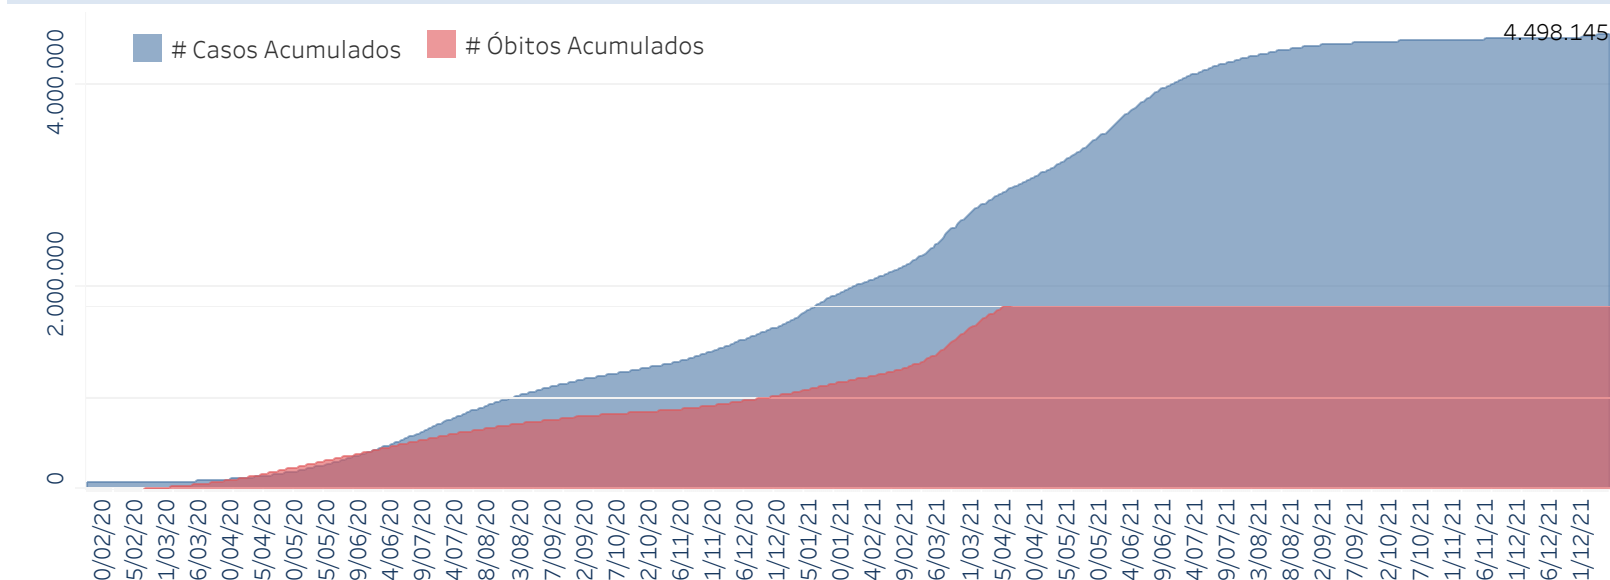

Novo Coronavírus (COVID-19)

Situação Epidemiológica

Atualizado em 15/01/2022

Situação em números de COVID-19 (casos confirmados e óbitos)

Mundial	Óbitos Mundiais	Estado de São Paulo	Óbitos Estado de São Paulo
318.648.834	5.518.343	4.498.145 \downarrow	155.707 \downarrow

* FONTE: World Health Organization - Coronavirus Disease 2019 (COVID-19) Data: 14/01/2022 00:00:00 GMT 00:00

Y FONTE: CVE/CCD/SES-SP

Casos e óbitos confirmados para COVID-19, acumulados até 15/01/2022. Estado de São Paulo