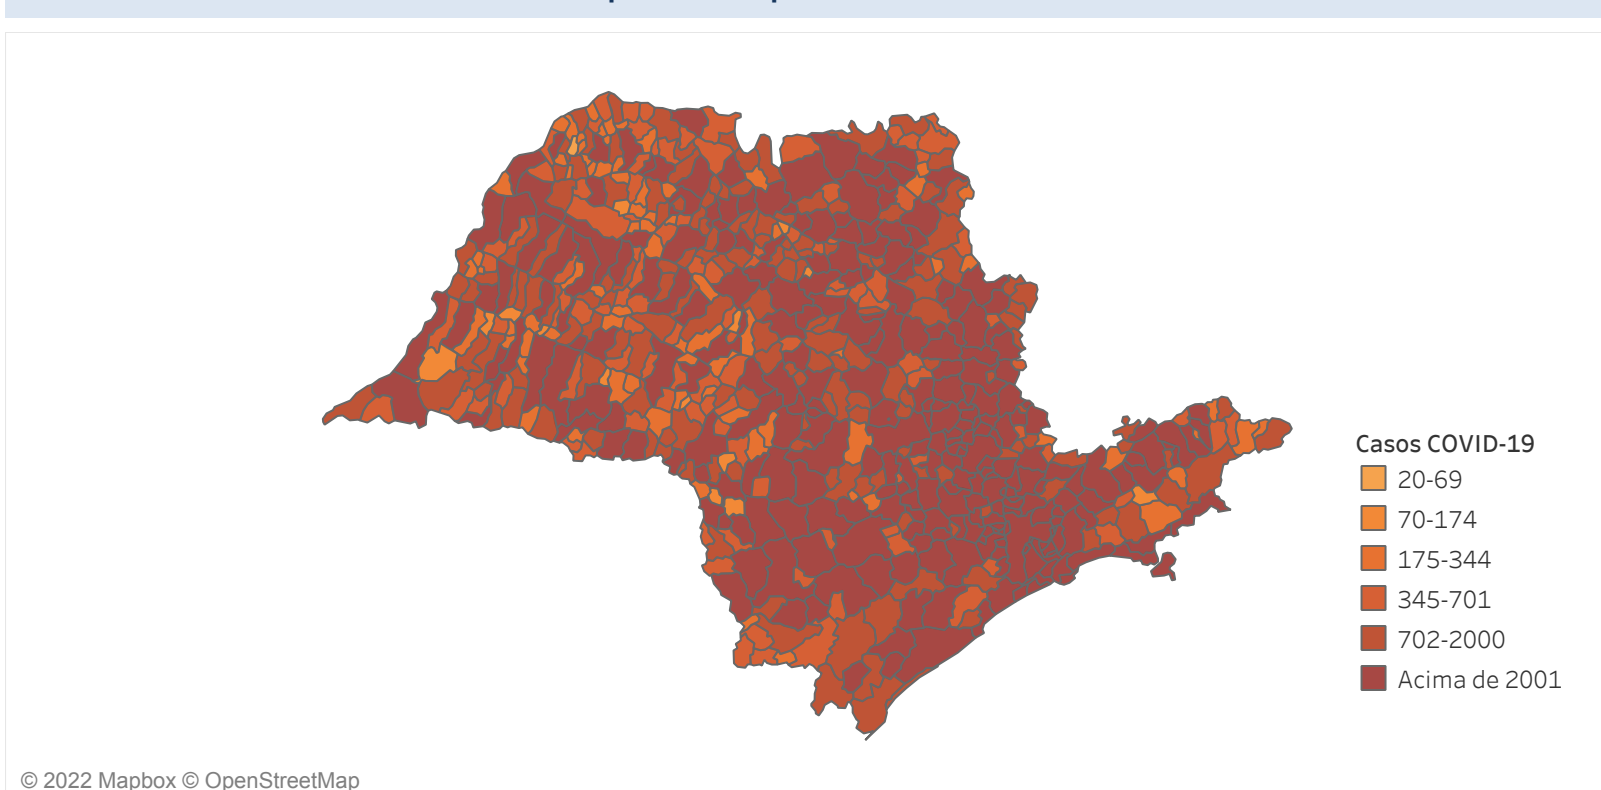

Casos de COVID-19 por município de residência, Estado São Paulo

© 2022 Mapbox © OpenStreetMap

FONTE: SIVEP-Gripe, RedCap e e-SUS VE