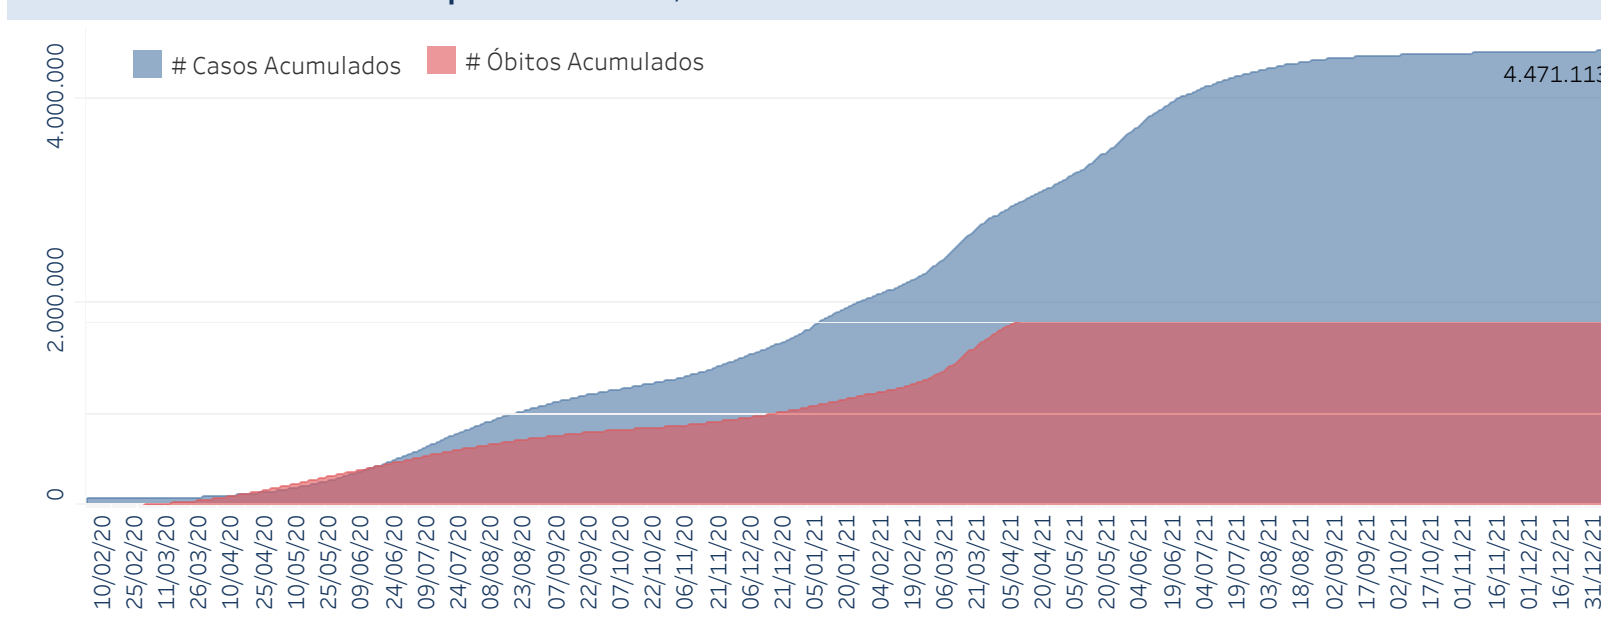

Novo Coronavírus (COVID-19)

Situação Epidemiológica

Atualizado em 08/01/2022

Situação em números de COVID-19 (casos confirmados e óbitos)

Mundial	Óbitos Mundiais	Estado de São Paulo	Óbitos Estado de São Paulo
298.915.721	5.469.303	4.471.113 $\forall$	155.370 $\forall$

Y FONTE: CVE/CCD/SES-SP

Casos e óbitos confirmados para COVID-19, acumulados até 08/01/2022. Estado de São Paulo

FONTE: SIVEP-Gripe, RedCap e e-SUS VE