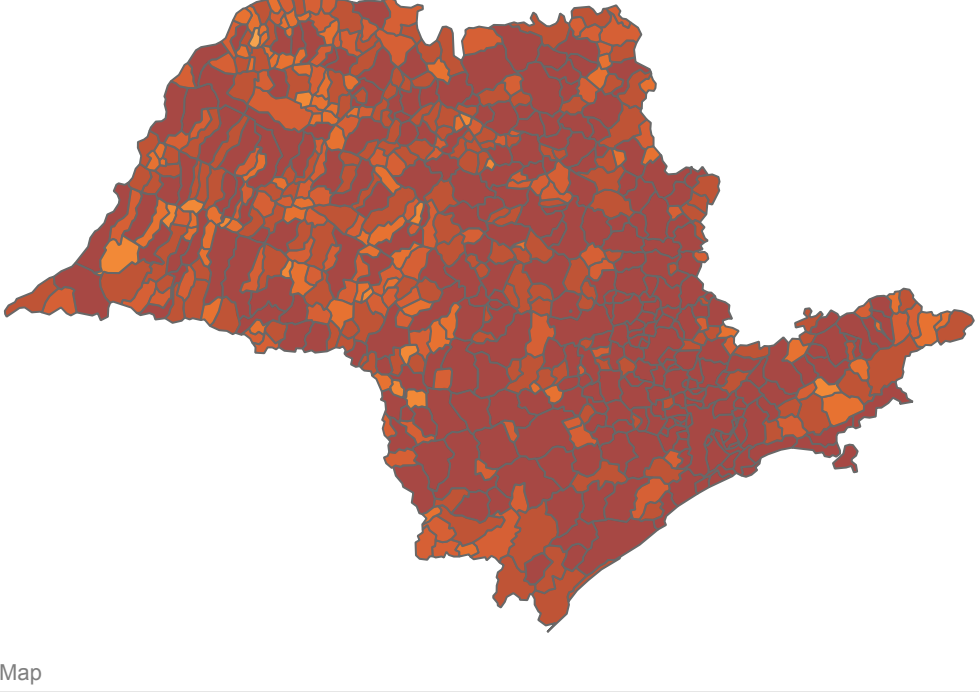

Casos de COVID-19 por município de residência, Estado São Paulo

© 2022 Mapbox © OpenStreetMap

FONTE: SIVEP-Gripe, RedCap e e-SUS VE