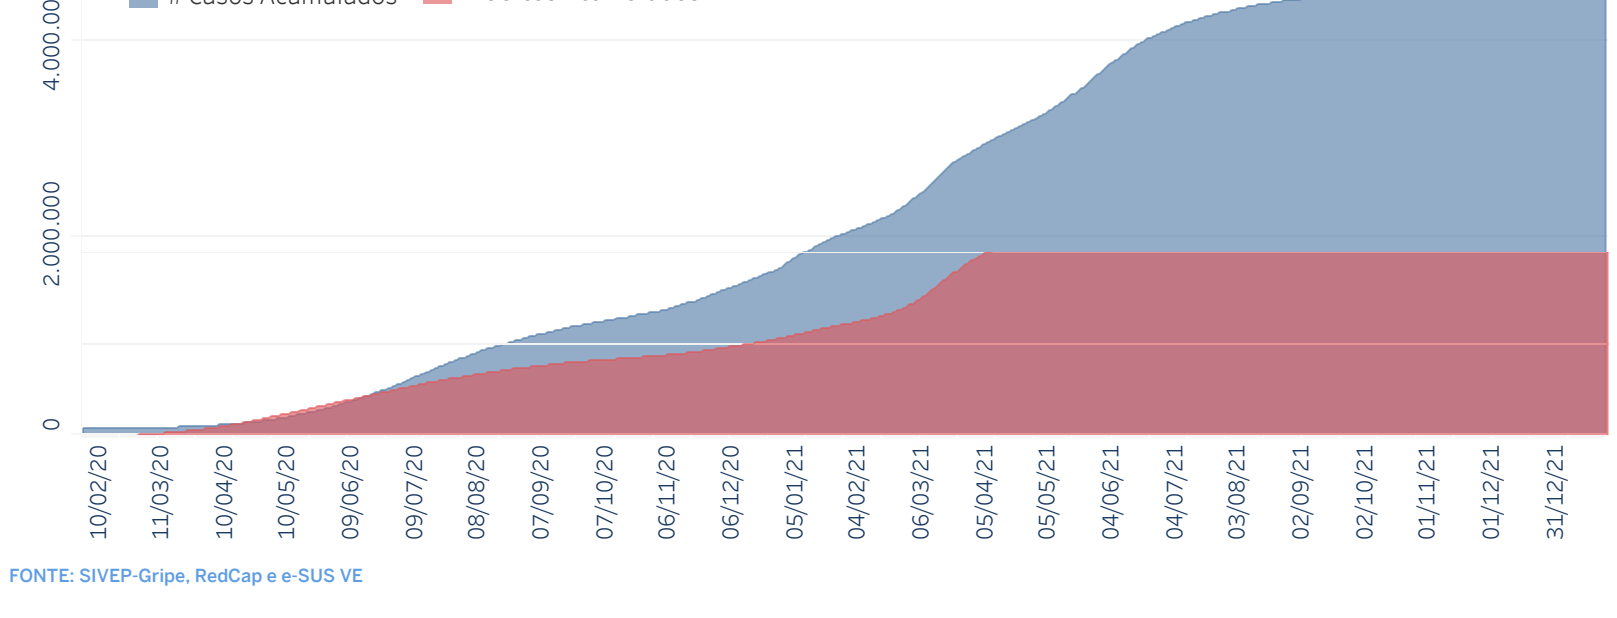

Novo Coronavírus (COVID-19)

Situação Epidemiológica

Atualizado em 26/01/2022

Situação em números de COVID-19 (casos confirmados e óbitos)

Mundial	Óbitos Mundiais	Estado de São Paulo	Óbitos Estado de São Paulo
352.796.704	5.600.434	4.592.100 ¥	156.950 ¥

* FONTE: World Health Organization - Coronavirus Disease 2019 (COVID-19) Data: 25/01/2022 00:00:00 GMT 00:00

¥ FONTE: CVE/CCD/SES-SP

Casos e óbitos confirmados para COVID-19, acumulados até 26/01/2022. Estado de São Paulo

FONTE: SIVEP-Gripe, RedCap e e-SUS VE