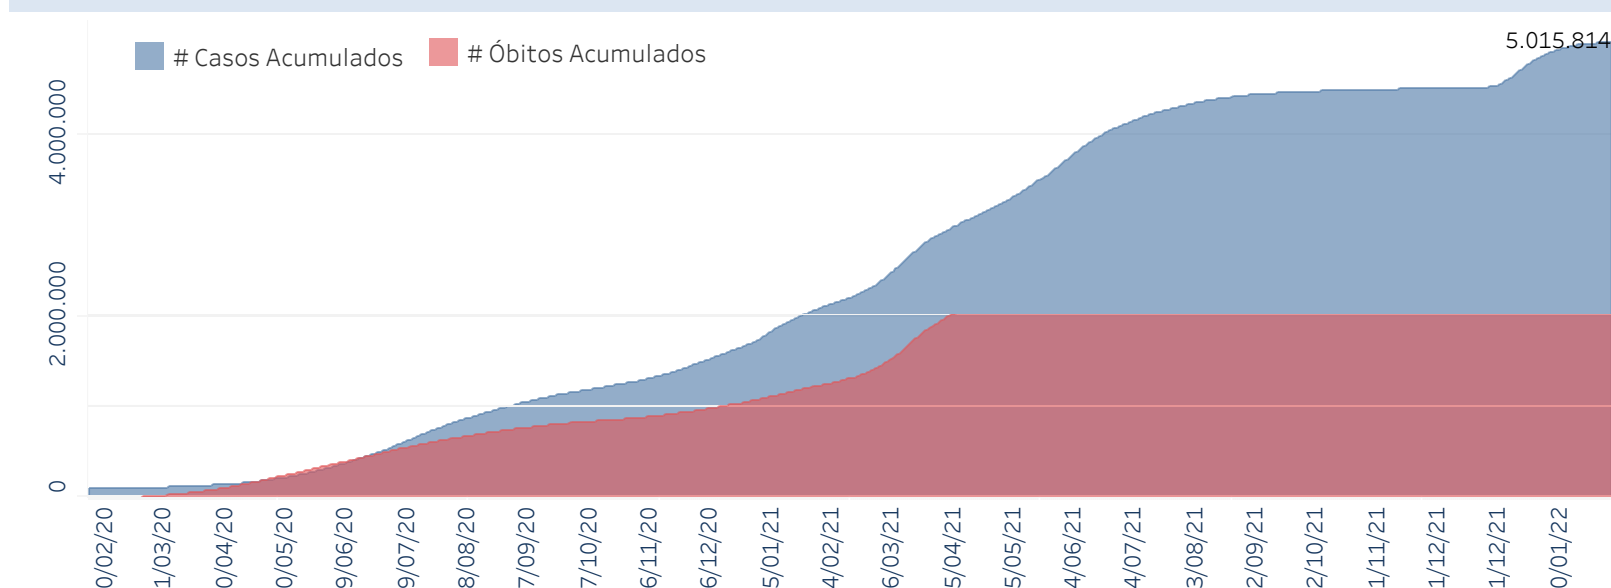

Novo Coronavírus (COVID-19)

Situação Epidemiológica

Atualizado em 27/02/2022

Situação em números de COVID-19 (casos confirmados e óbitos)

| Mundial | Óbitos Mundiais | Estado de São Paulo | Óbitos Estado de São Paulo |
|-------------|-----------------|--------------------------|----------------------------|
| 414.525.183 | 5.832.333 | 5.015.814 ▼ | 164.523 ▼ |

* FONTE: World Health Organization - Coronavirus Disease 2019 (COVID-19) Data: 16/02/2022 00:00:00 GMT 00:00

▼ FONTE: CVE/CCD/SES-SP

Casos e óbitos confirmados para COVID-19, acumulados até 27/02/2022. Estado de São Paulo