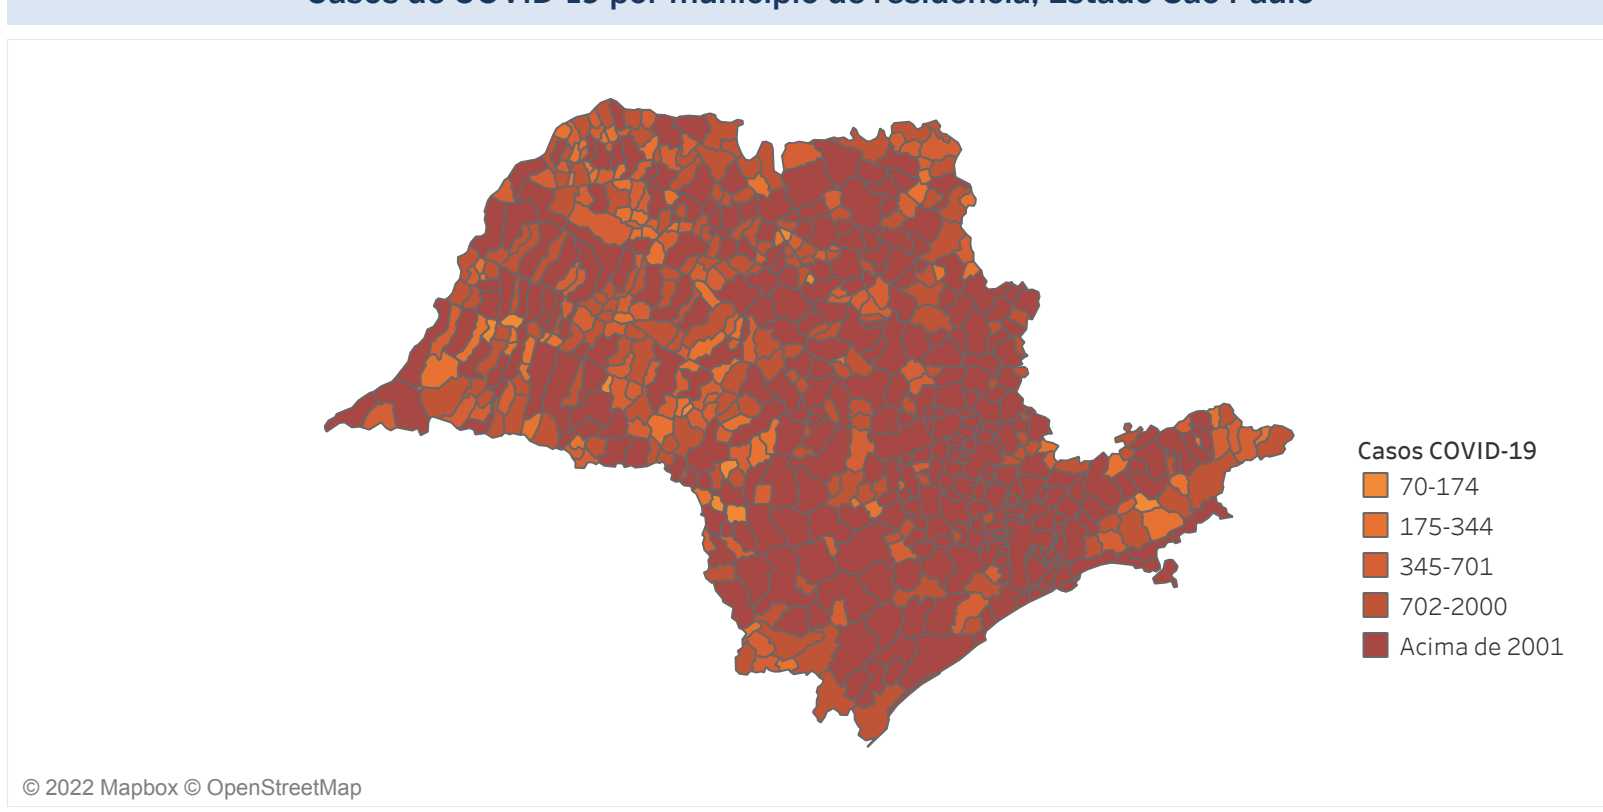

Casos de COVID-19 por município de residência, Estado São Paulo

FONTE: SIVEP-Gripe, RedCap e e-SUS VE