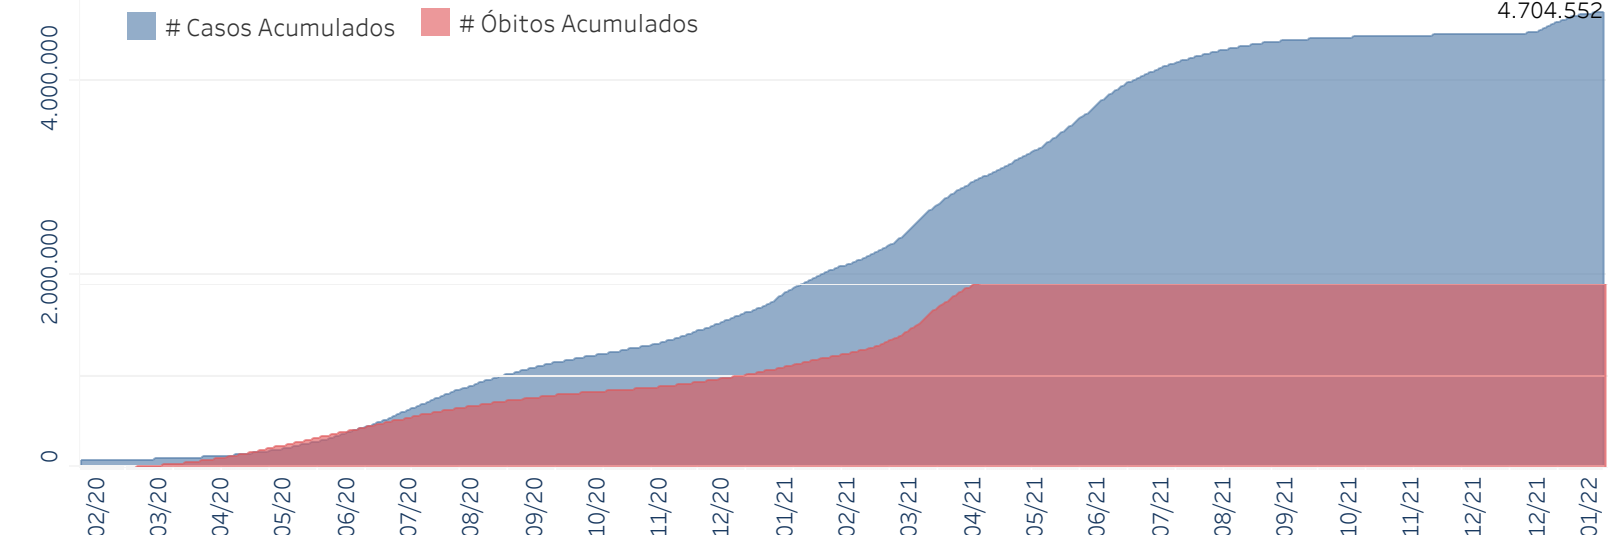

Novo Coronavírus (COVID-19)

Situação Epidemiológica

Atualizado em 03/02/2022

Situação em números de COVID-19 (casos confirmados e óbitos)

Mundial	Óbitos Mundiais	Estado de São Paulo	Óbitos Estado de São Paulo
380.321.615	5.680.741	4.704.552 ♫	158.872 ♫

* FONTE: World Health Organization - Coronavirus Disease 2019 (COVID-19) Data: 02/02/2022 00:00:00 GMT 00:00

♀ FONTE: CVE/CCD/SES-SP

Casos e óbitos confirmados para COVID-19, acumulados até 03/02/2022. Estado de São Paulo