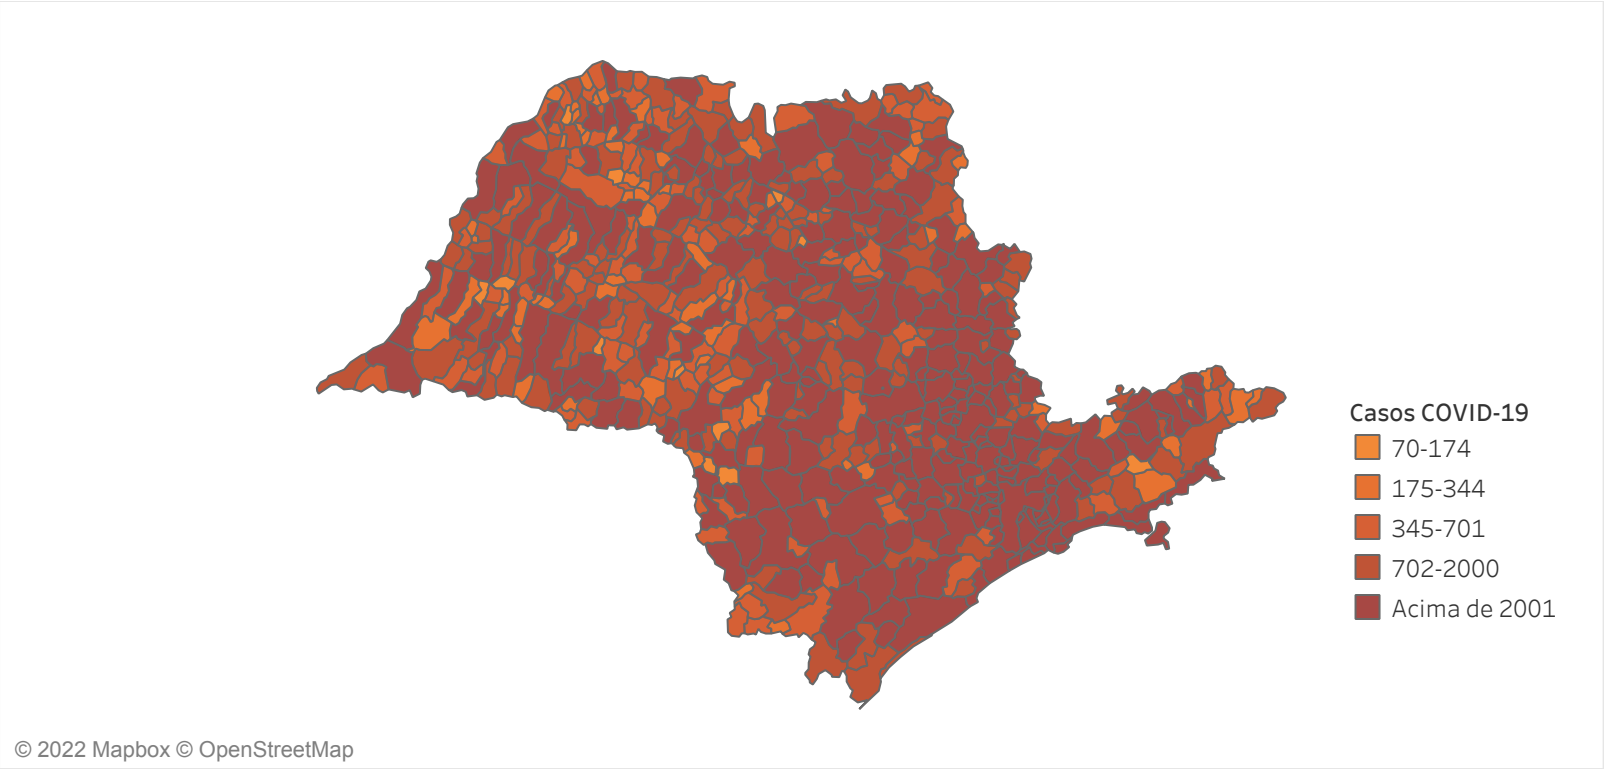

Casos de COVID-19 por município de residência, Estado São Paulo

FONTE: SIVEP-Gripe, RedCap e e-SUS VE