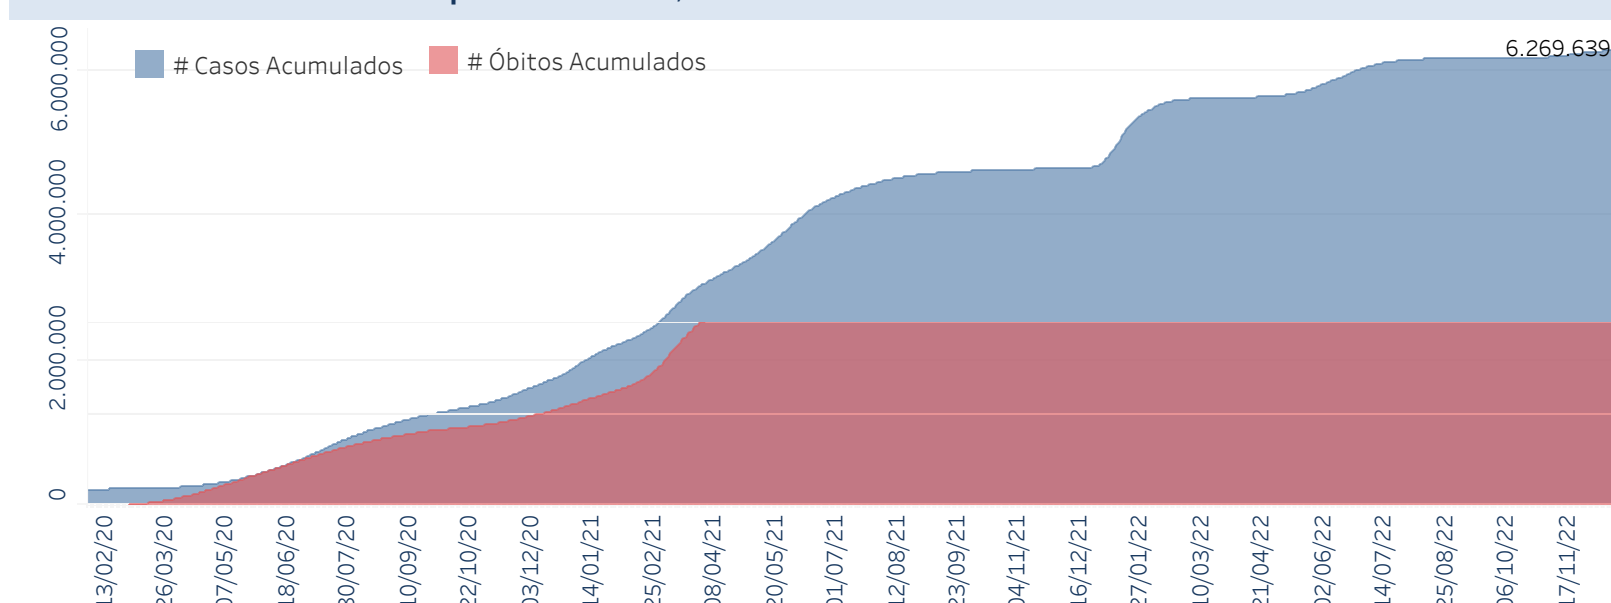

Novo Coronavírus (COVID-19)

Situação Epidemiológica

Atualizado em 20/12/2022

Situação em números de COVID-19 (casos confirmados e óbitos)

Mundial	Óbitos Mundiais	Estado de São Paulo	Óbitos Estado de São Paulo
225.680.357	4.644.740	6.269.639	176.982

* FONTE: World Health Organization - Coronavirus Disease 2019 (COVID-19) Data: 15/09/2021 00:00:00 GMT 00:00

Y FONTE: CVE/CCD/SES/VE

Casos e óbitos confirmados para COVID-19, acumulados até 20/12/2022. Estado de São Paulo

FONTE: SIVEP-Gripe, RedCap e e-SUS VE

Casos de COVID-19 por município de residência, Estado São Paulo