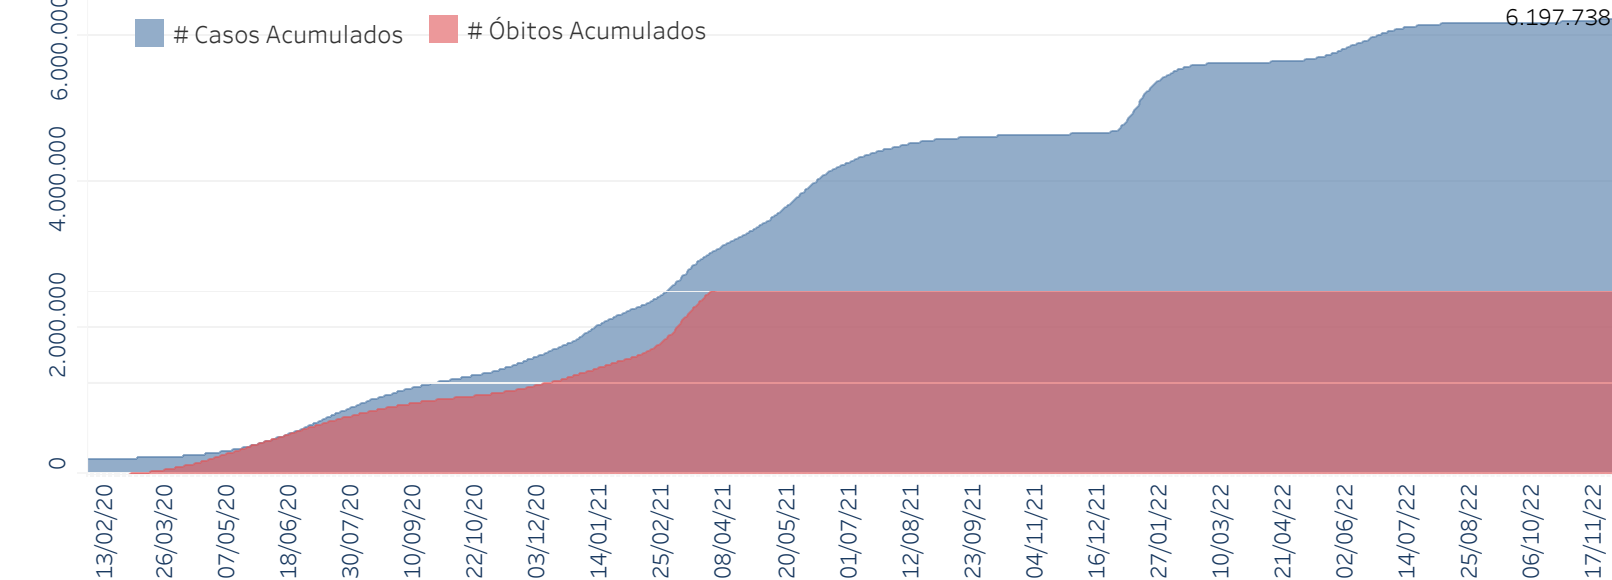

Novo Coronavírus (COVID-19)

Situação Epidemiológica

Atualizado em 02/12/2022

Situação em números de COVID-19 (casos confirmados e óbitos)

Mundial	Óbitos Mundiais	Estado de São Paulo	Óbitos Estado de São Paulo
225.680.357	4.644.740	6.197.738 \forall	176.356 \forall

* FONTE: World Health Organization - Coronavirus Disease 2019 (COVID-19) Data: 15/09/2021 00:00:00 GMT 00:00

¥ FONTE: CVE/CCD/SES/VE

Casos e óbitos confirmados para COVID-19, acumulados até 02/12/2022. Estado de São Paulo

FONTE: SIVEP-Gripe, RedCap e e-SUS VE

Casos de COVID-19 por município de residência, Estado São Paulo

- 70-174
- 175-344
- 345-701
- 702-2000
- Acima de 2001

© 2022 Mapbox © OpenStreetMap

FONTE: SIVEP-Gripe, RedCap e e-SUS VE