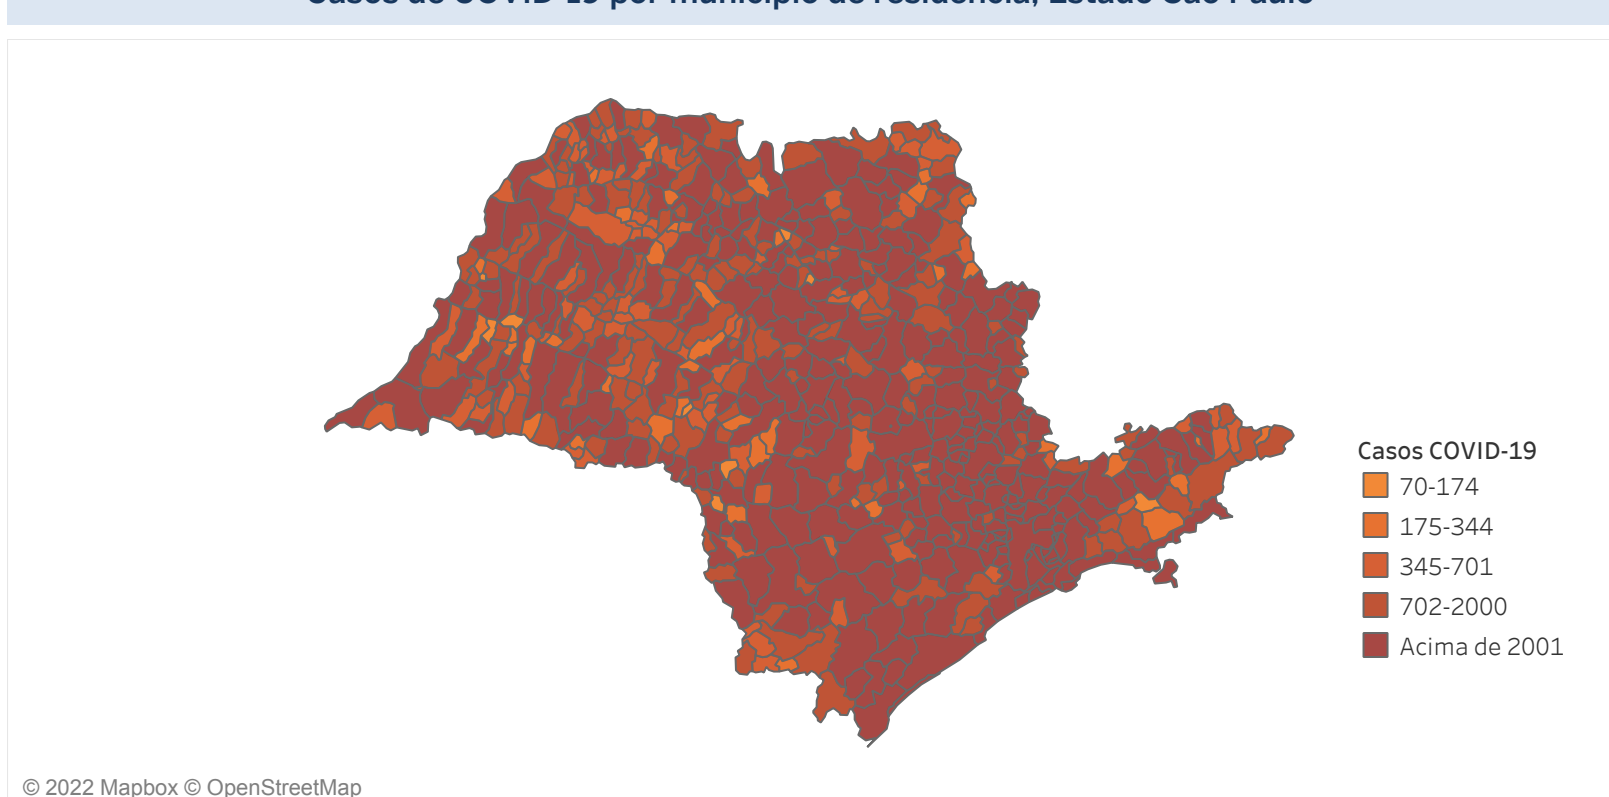

Casos de COVID-19 por município de residência, Estado São Paulo

FONTE: SIVEP-Gripe, RedCap e e-SUS VE