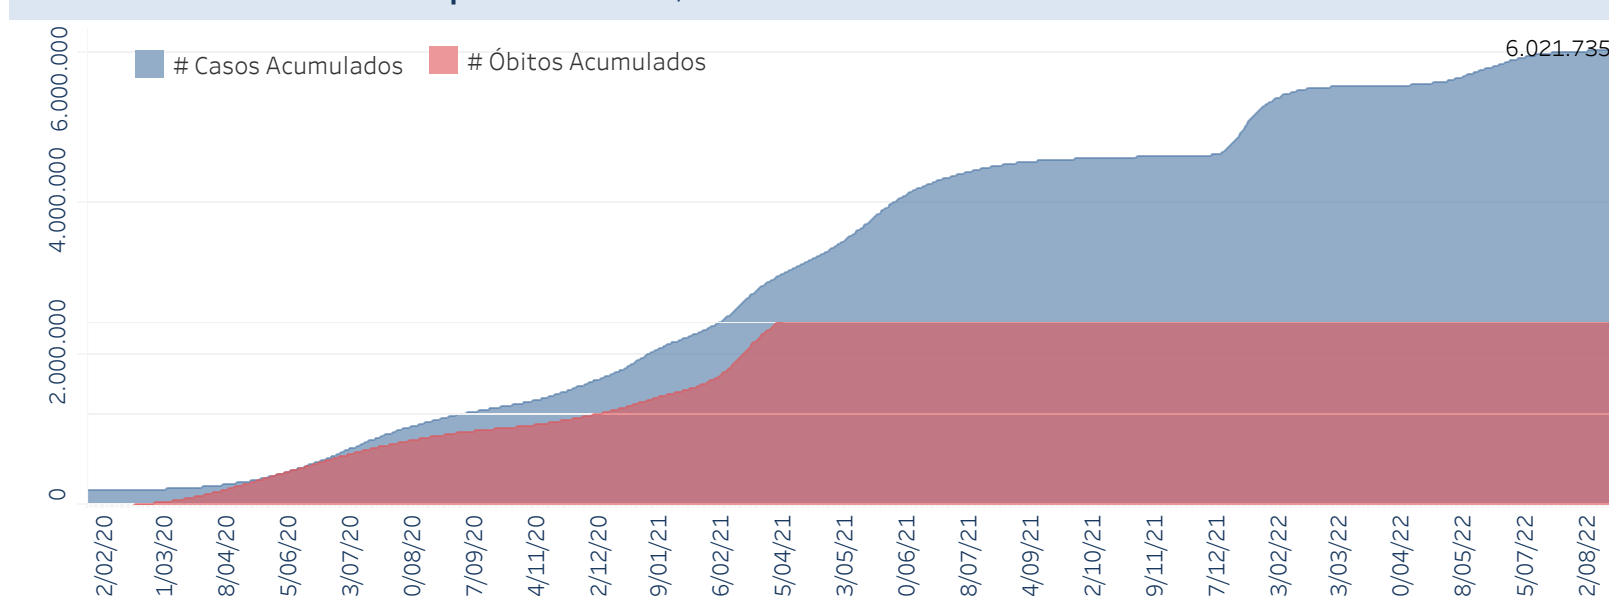

Novo Coronavírus (COVID-19)

Situação Epidemiológica

Atualizado em 29/08/2022

Situação em números de COVID-19 (casos confirmados e óbitos)

Mundial	Óbitos Mundiais	Estado de São Paulo	Óbitos Estado de São Paulo
225.680.357	4.644.740	6.021.735 \forall	174.079 \forall

* FONTE: World Health Organization - Coronavirus Disease 2019 (COVID-19) Data: 15/09/2021 00:00:00 GMT 00:00

¥ FONTE: CVE/CCD/SES-SP

Casos e óbitos confirmados para COVID-19, acumulados até 29/08/2022. Estado de São Paulo