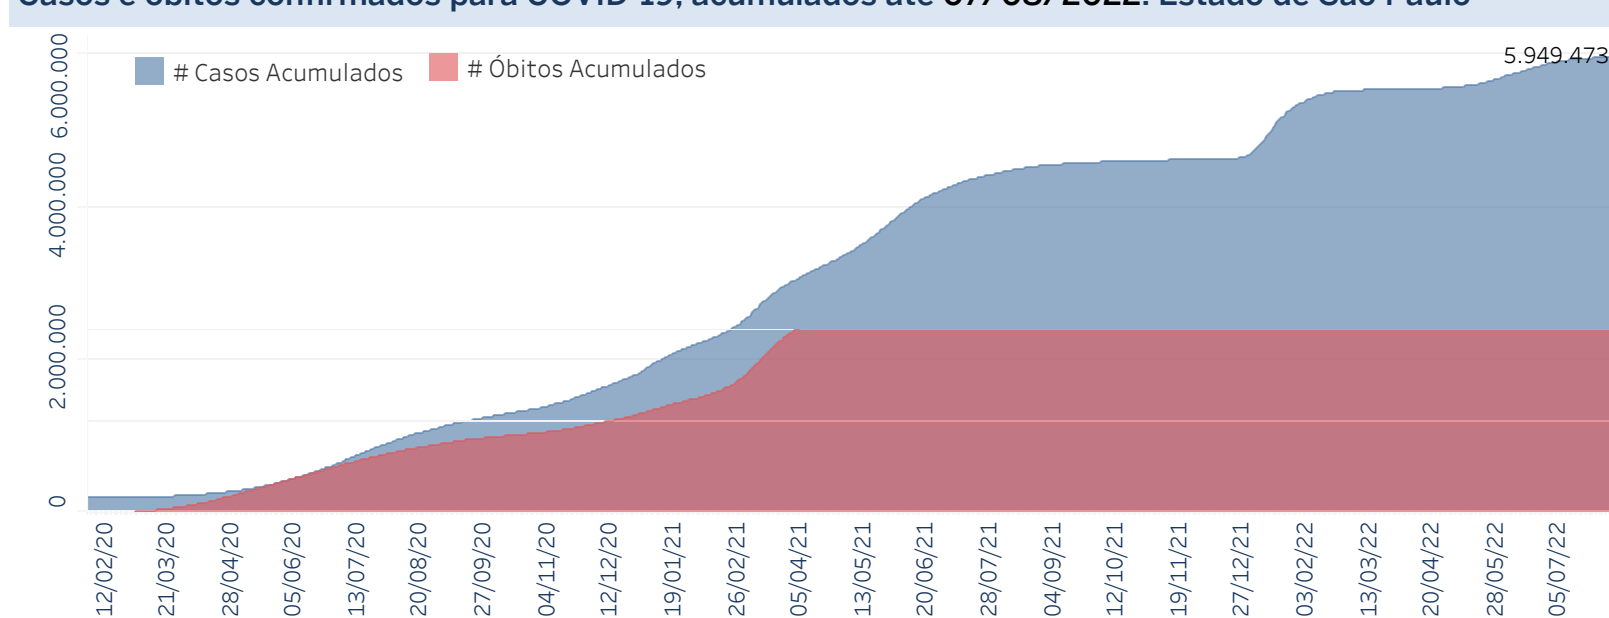

Novo Coronavírus (COVID-19)

Situação Epidemiológica

Atualizado em 07/08/2022

Situação em números de COVID-19 (casos confirmados e óbitos)

Mundial	Óbitos Mundiais	Estado de São Paulo	Óbitos Estado de São Paulo
225.680.357	4.644.740	5.949.473 $\downarrow$	173.338 $\downarrow$

Y FONTE: CVE/CCD/SES-SP

Casos e óbitos confirmados para COVID-19, acumulados até 07/08/2022. Estado de São Paulo

FONTE: SIVEP-Gripe, RedCap e e-SUS VE

Casos de COVID-19 por município de residência, Estado São Paulo