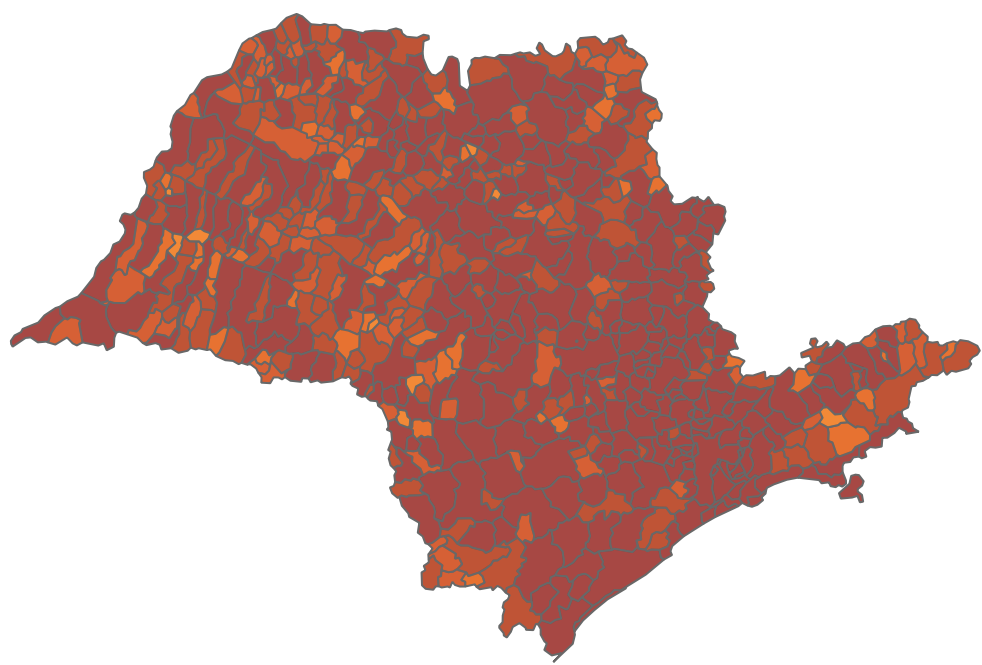

Novo Coronavírus (COVID-19)

Situação Epidemiológica

Atualizado em 03/08/2022

Situação em números de COVID-19 (casos confirmados e óbitos)

Mundial	Óbitos Mundiais	Estado de São Paulo	Óbitos Estado de São Paulo
225.680.357	4.644.740	5.933.089	173.102

* FONTE: World Health Organization - Coronavirus Disease 2019 (COVID-19) Data: 15/09/2021 00:00:00 GMT 00:00

Y FONTE: CVE/CCD/SES-SP

Casos e óbitos confirmados para COVID-19, acumulados até 03/08/2022. Estado de São Paulo

FONTE: SIVEP-Gripe, RedCap e e-SUS VE

Casos de COVID-19 por município de residência, Estado São Paulo

Casos COVID-19

- 70-174
- 175-344
- 345-701
- 702-2000
- Acima de 2001

© 2022 Mapbox © OpenStreetMap

FONTE: SIVEP-Gripe, RedCap e e-SUS VE