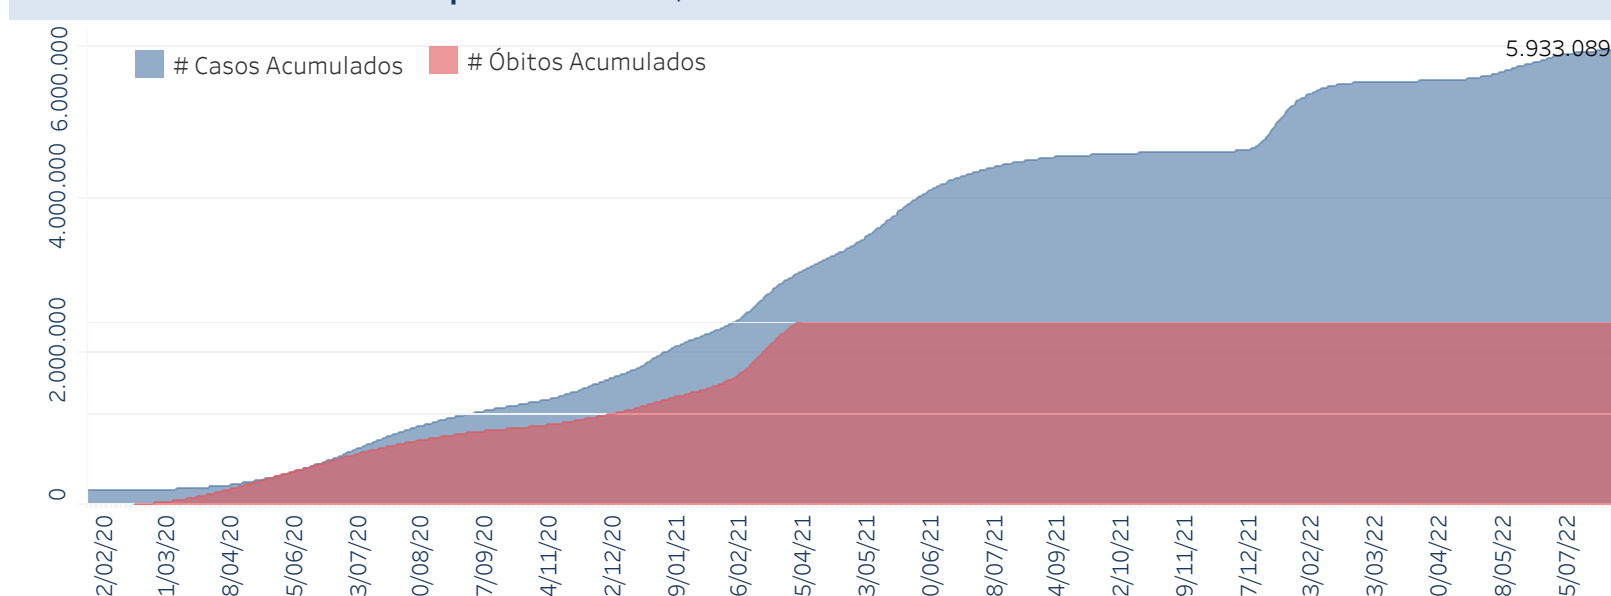

Novo Coronavírus (COVID-19)

Situação Epidemiológica

Atualizado em 03/08/2022

Situação em números de COVID-19 (casos confirmados e óbitos)

Mundial	Óbitos Mundiais	Estado de São Paulo	Óbitos Estado de São Paulo
225.680.357	4.644.740	5.933.089	173.102

* FONTE: World Health Organization - Coronavirus Disease 2019 (COVID-19) Data: 15/09/2021 00:00:00 GMT 00:00

Y FONTE: CVE/CCD/SES-SP

Casos e óbitos confirmados para COVID-19, acumulados até 03/08/2022. Estado de São Paulo

FONTE: SIVEP-Gripe, RedCap e e-SUS VE

Casos de COVID-19 por município de residência, Estado São Paulo

Casos COVID-19

- 70-174
- 175-344
- 345-701
- 702-2000
- Acima de 2001

© 2022 Mapbox © OpenStreetMap

FONTE: SIVEP-Gripe, RedCap e e-SUS VE