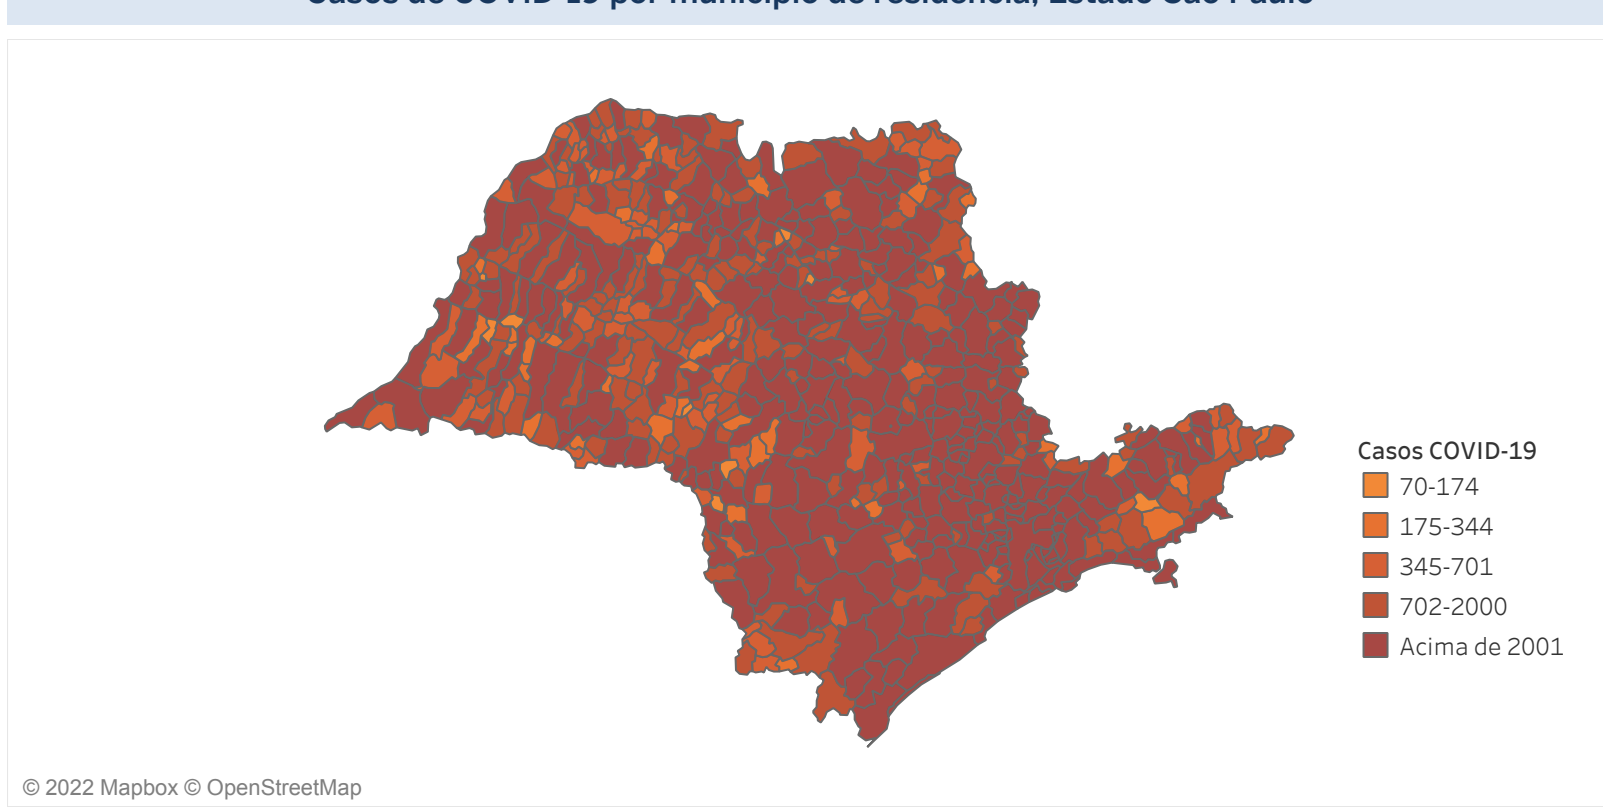

Casos de COVID-19 por município de residência, Estado São Paulo

FONTE: SIVEP-Gripe, RedCap e e-SUS VE