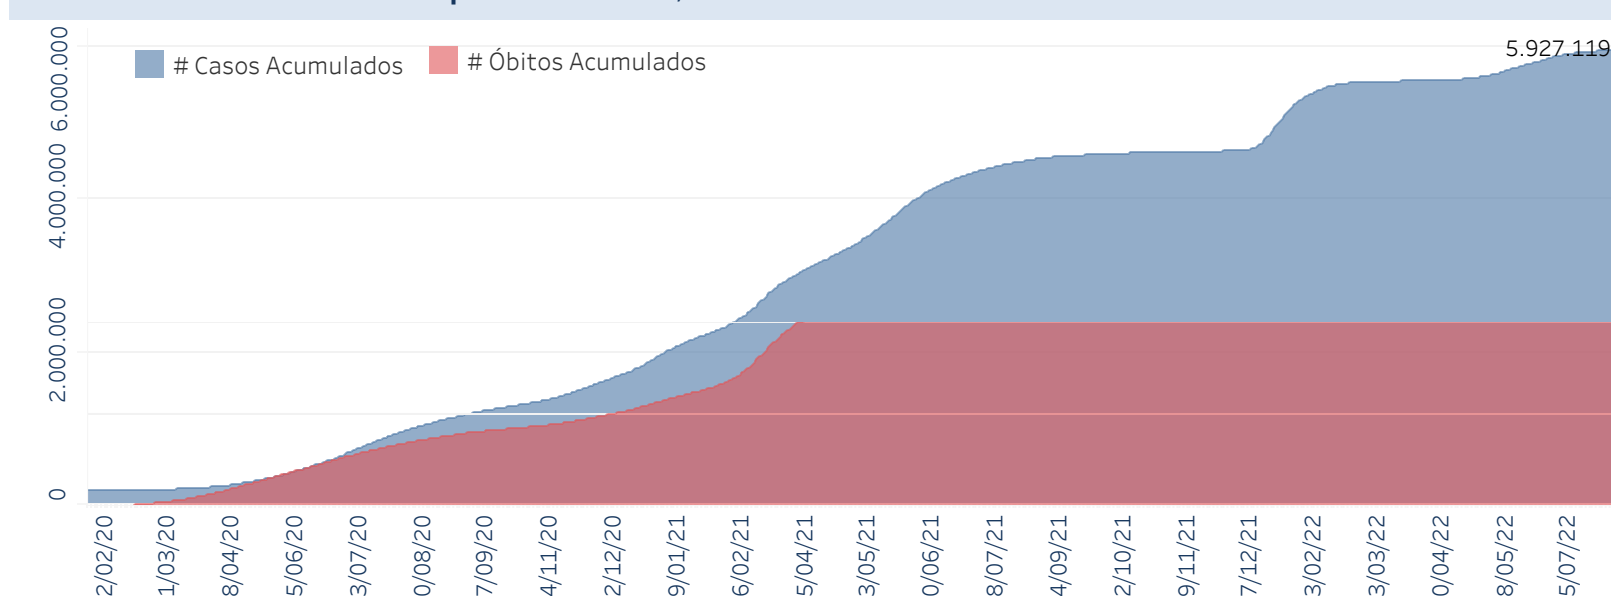

Novo Coronavírus (COVID-19)

Situação Epidemiológica

Atualizado em 02/08/2022

Situação em números de COVID-19 (casos confirmados e óbitos)

Mundial	Óbitos Mundiais	Estado de São Paulo	Óbitos Estado de São Paulo
225.680.357	4.644.740	5.927.119 ▼	173.036 ▼

▼ FONTE: CVE/CCD/SES-SP

Casos e óbitos confirmados para COVID-19, acumulados até 02/08/2022. Estado de São Paulo

FONTE: SIVEP-Gripe, RedCap e e-SUS VE