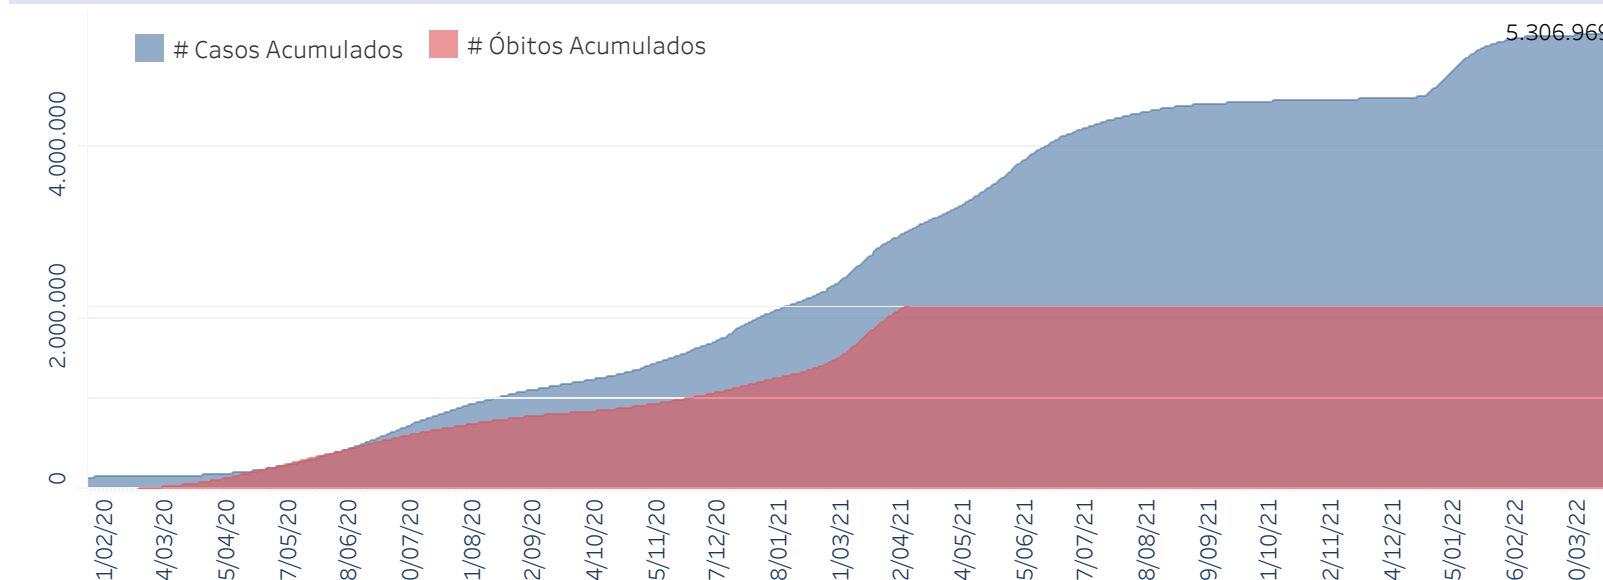

Novo Coronavírus (COVID-19)

Situação Epidemiológica

Atualizado em 09/04/2022

Situação em números de COVID-19 (casos confirmados e óbitos)

Mundial	Óbitos Mundiais	Estado de São Paulo	Óbitos Estado de São Paulo
414.525.183	5.832.333	5.306.969	167.706

* FONTE: World Health Organization - Coronavirus Disease 2019 (COVID-19) Data: 16/02/2022 00:00:00 GMT 00:00

Y FONTE: CVE/CCD/SES-SP

Casos e óbitos confirmados para COVID-19, acumulados até 09/04/2022. Estado de São Paulo

FONTE: SIVEP-Gripe, RedCap e e-SUS VE