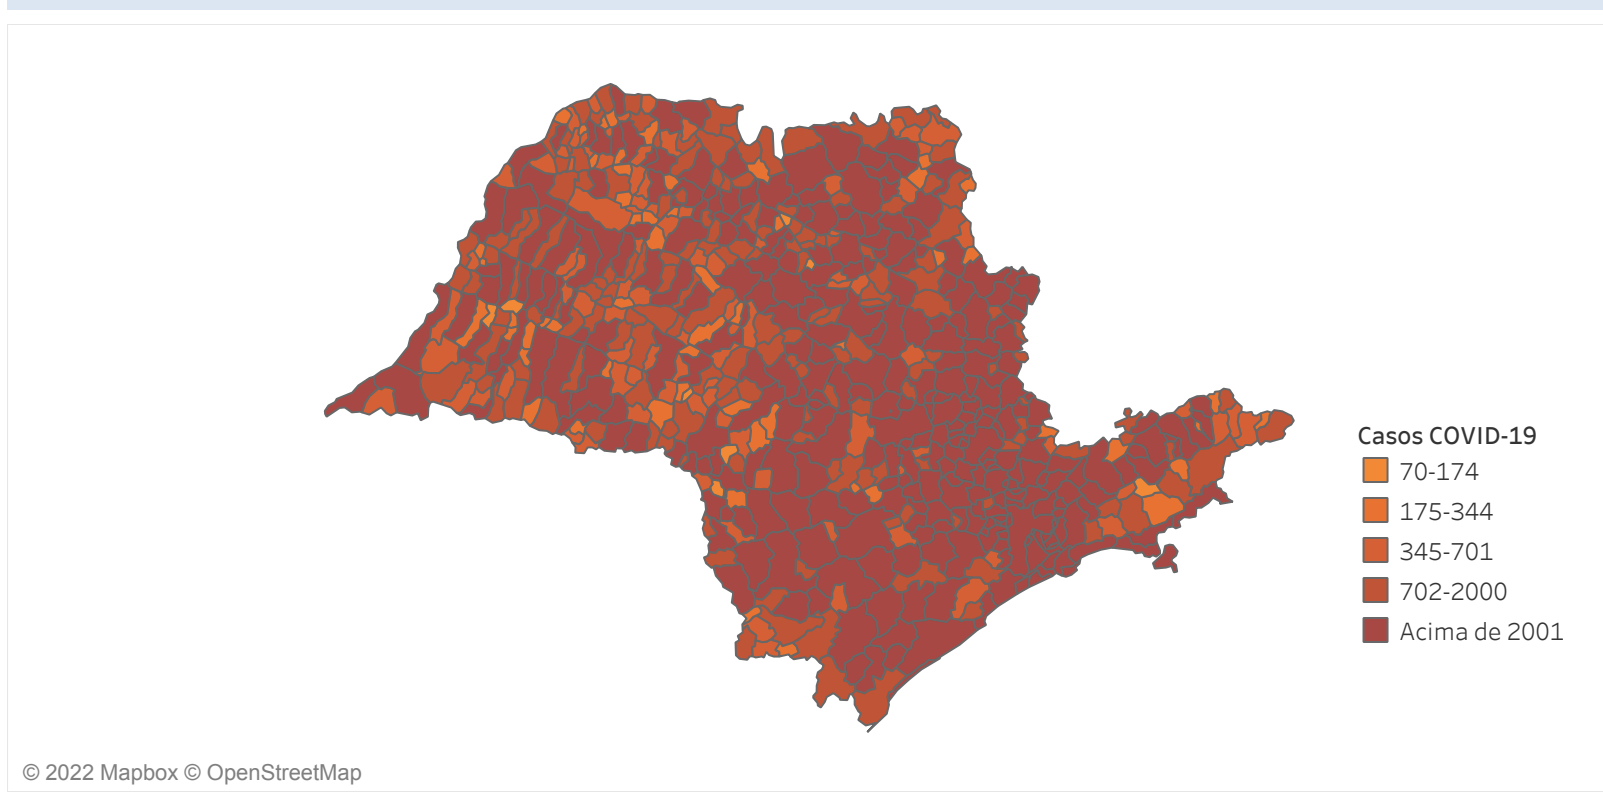

Casos de COVID-19 por município de residência, Estado São Paulo

FONTE: SIVEP-Gripe, RedCap e e-SUS VE