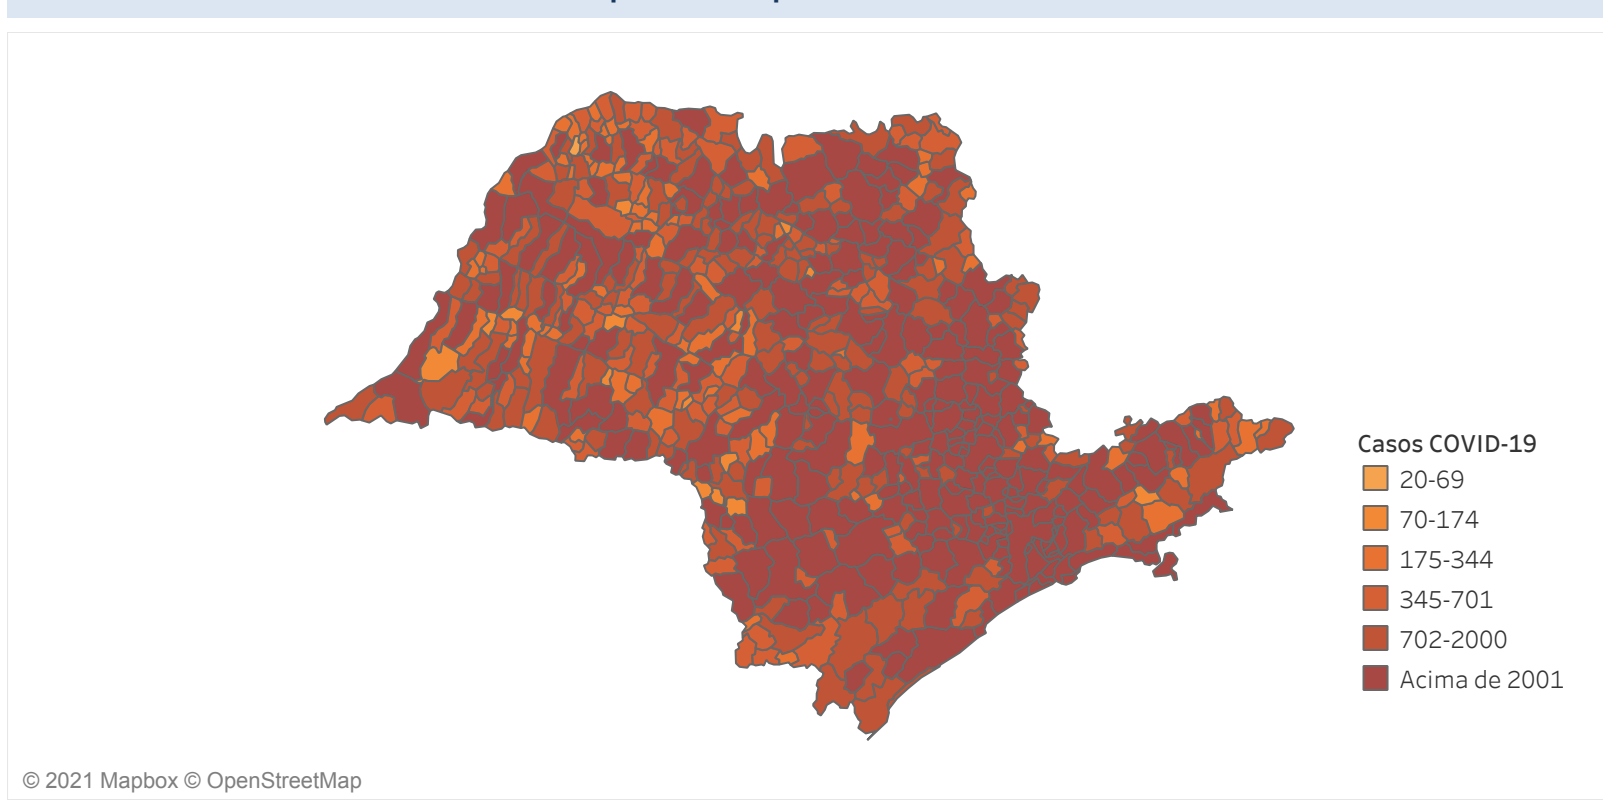

Casos de COVID-19 por município de residência, Estado São Paulo

FONTE: SIVEP-Gripe, RedCap e e-SUS VE