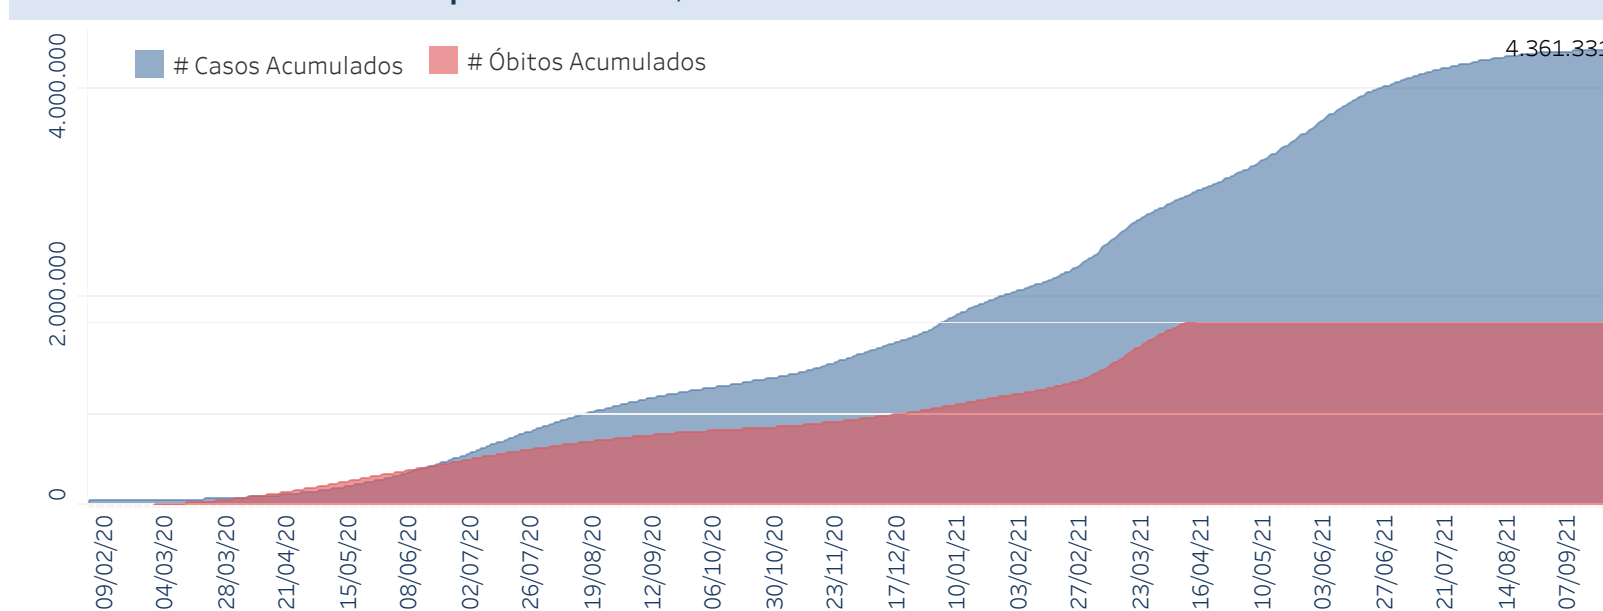

Novo Coronavírus (COVID-19)

Situação Epidemiológica

Atualizado em 27/09/2021

Situação em números de COVID-19 (casos confirmados e óbitos)

| Mundial | Óbitos Mundiais | Estado de São Paulo | Óbitos Estado de São Paulo |
|-------------|-----------------|------------------------|----------------------------|
| 230.418.451 | 4.724.876 | 4.361.331 \downarrow | 149.127 \downarrow |

* FONTE: World Health Organization - Coronavirus Disease 2019 (COVID-19) Data: 24/09/2021 00:00:00 GMT 00:00

Y FONTE: CVE/CCD/SES-SP

Casos e óbitos confirmados para COVID-19, acumulados até 27/09/2021. Estado de São Paulo