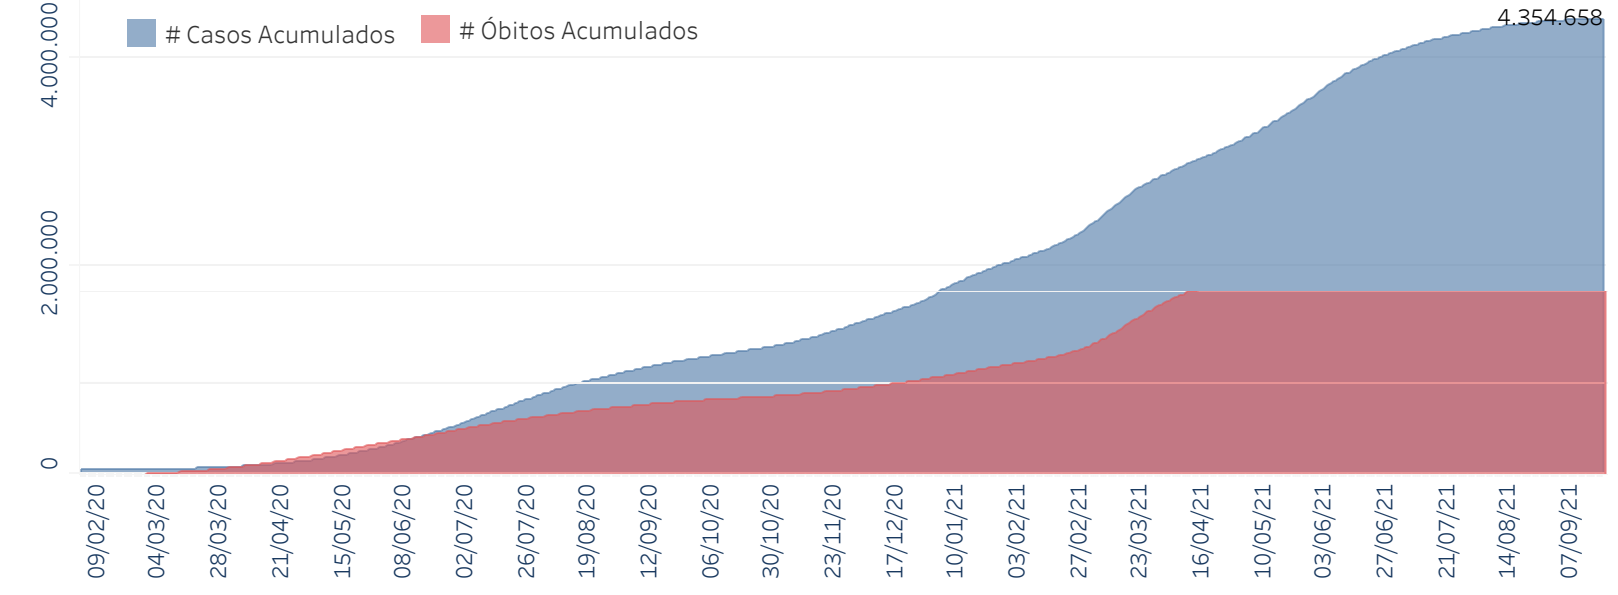

Novo Coronavírus (COVID-19)

Situação Epidemiológica

Atualizado em 22/09/2021

Situação em números de COVID-19 (casos confirmados e óbitos)

| Mundial | Óbitos Mundiais | Estado de São Paulo | Óbitos Estado de São Paulo |
|-------------|-----------------|---------------------|----------------------------|
| 228.394.572 | 4.690.186 | 4.354.658 ✖ | 148.495 ✖ |

* FONTE: World Health Organization - Coronavirus Disease 2019 (COVID-19) Data: 20/09/2021 00:00:00 GMT 00:00

✖ FONTE: CVE/CCD/SES-SP

Casos e óbitos confirmados para COVID-19, acumulados até 22/09/2021. Estado de São Paulo