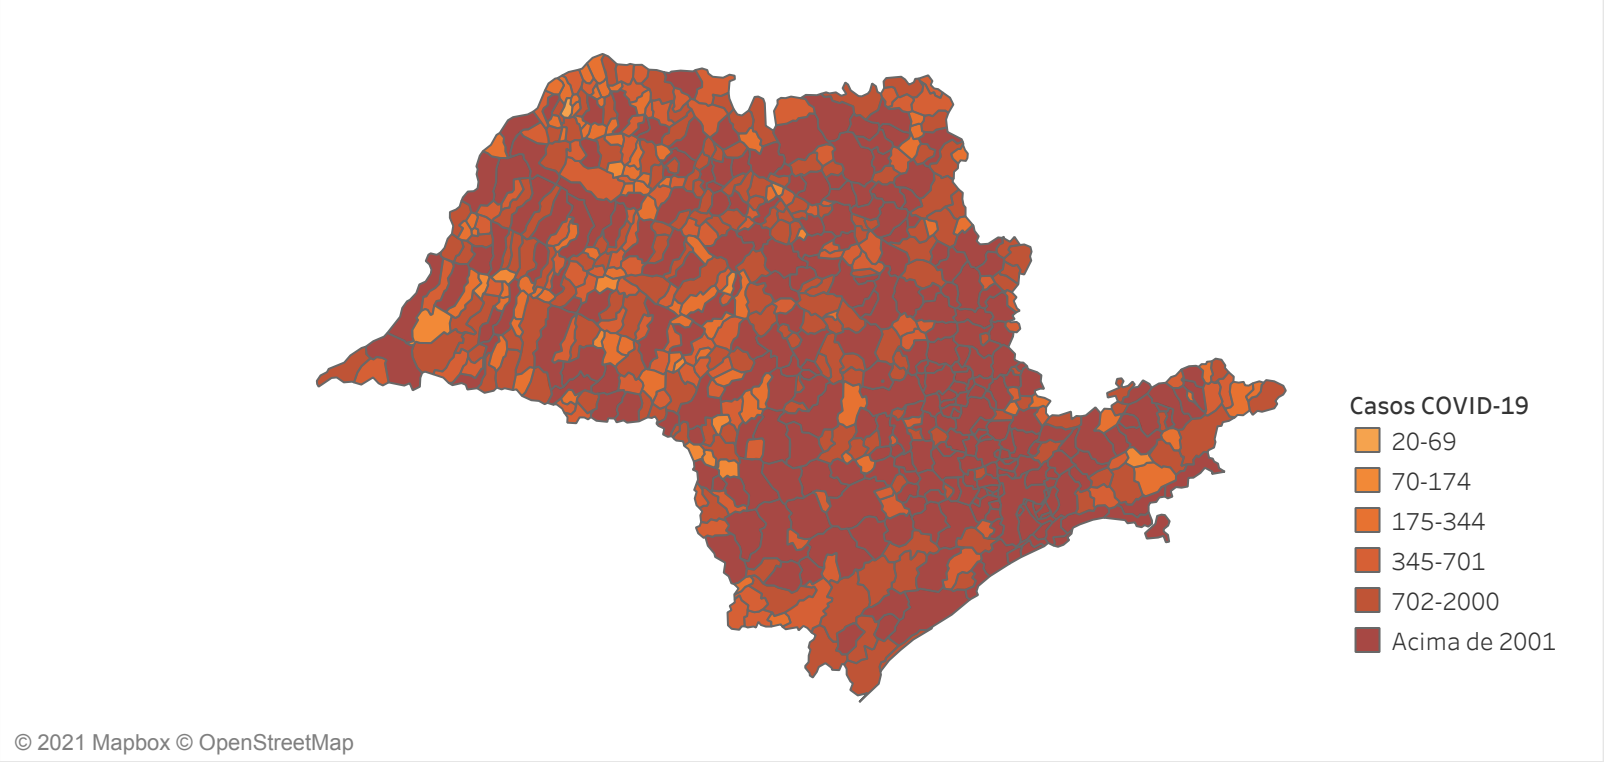

Casos de COVID-19 por município de residência, Estado São Paulo

FONTE: SIVEP-Gripe, RedCap e e-SUS VE