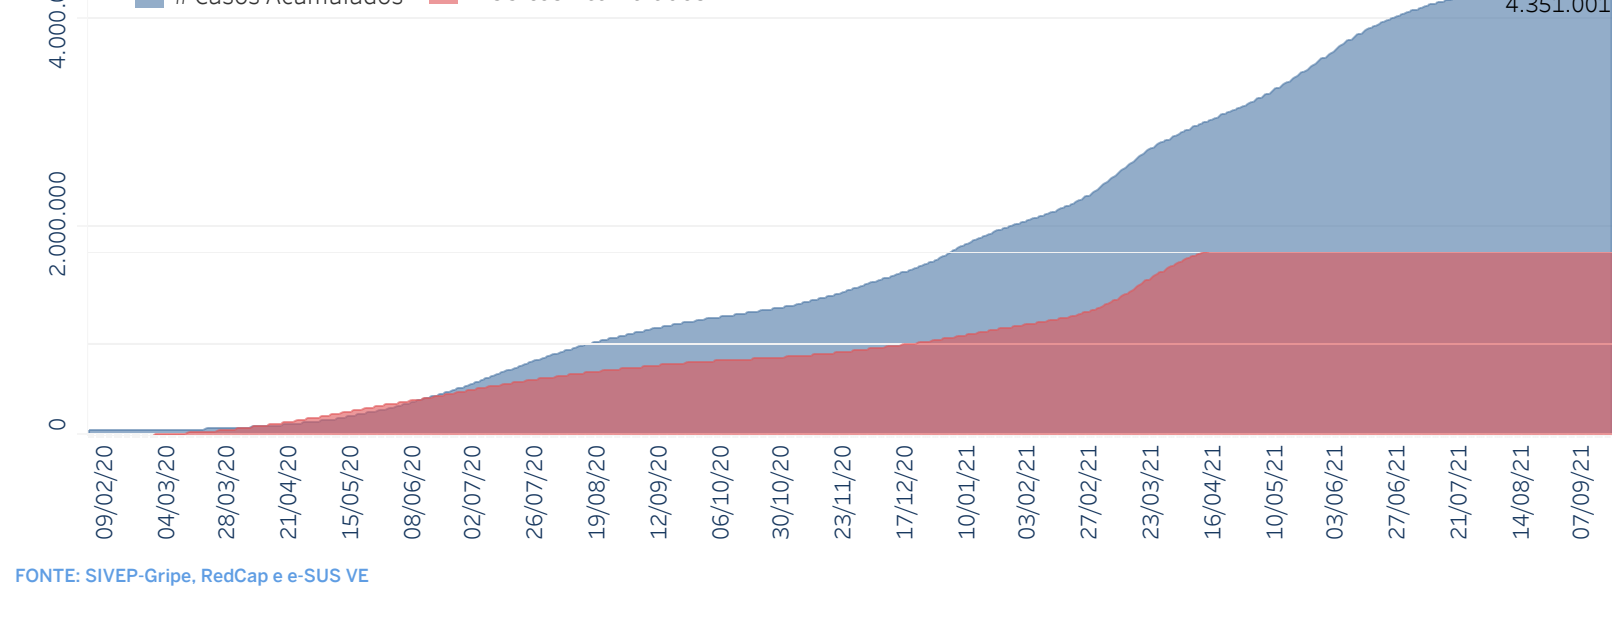

Novo Coronavírus (COVID-19)

Situação Epidemiológica

Atualizado em 20/09/2021

Situação em números de COVID-19 (casos confirmados e óbitos)

Mundial	Óbitos Mundiais	Estado de São Paulo	Óbitos Estado de São Paulo
226.844.344	4.666.334	4.351.001 \forall	148.104 \forall

* FONTE: World Health Organization - Coronavirus Disease 2019 (COVID-19) Data: 17/09/2021 00:00:00 GMT 00:00

\forall FONTE: CVE/CCD/SES-SP

Casos e óbitos confirmados para COVID-19, acumulados até 20/09/2021. Estado de São Paulo