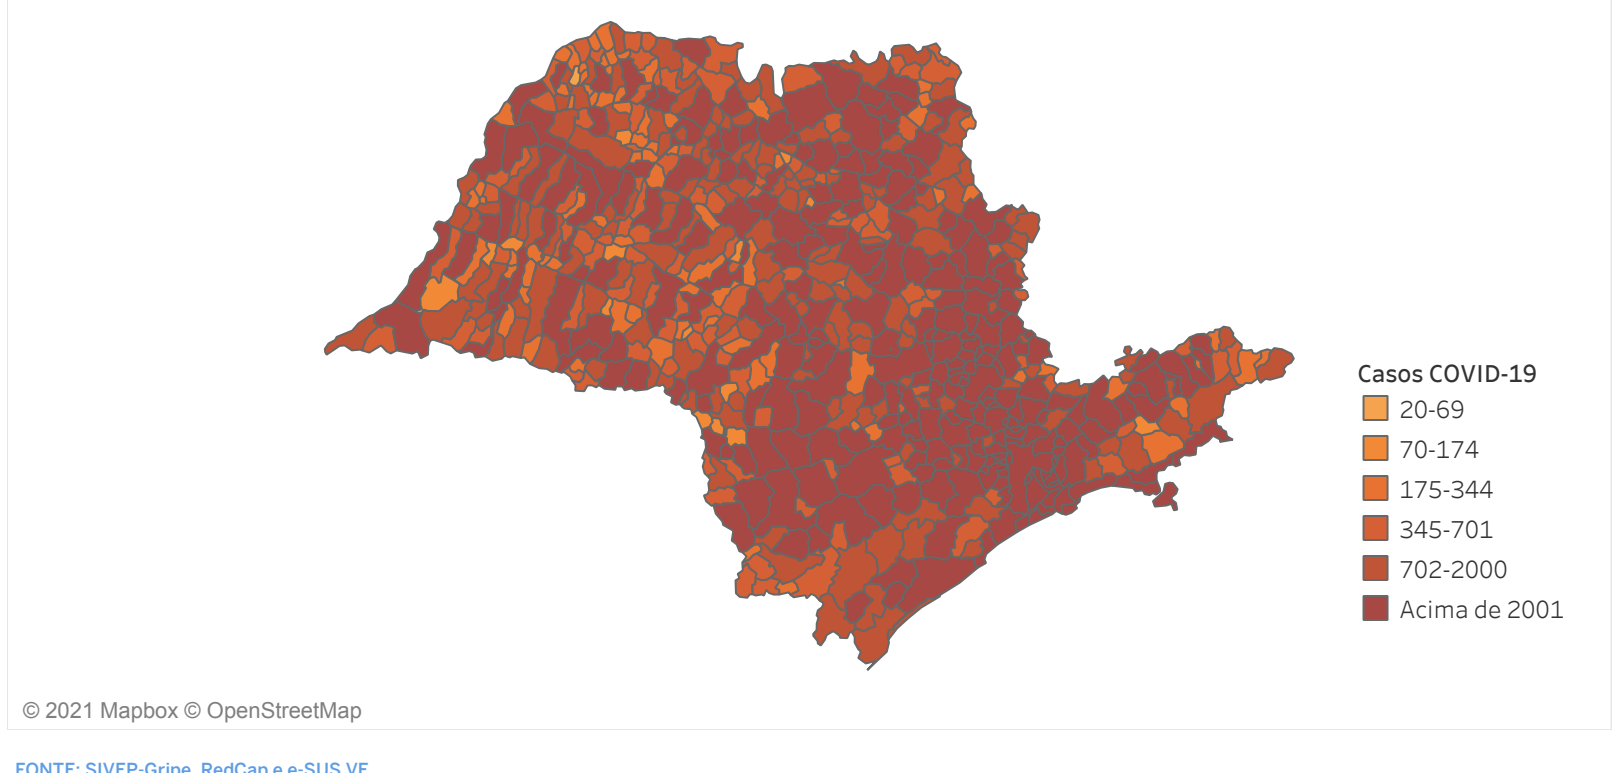

Casos de COVID-19 por município de residência, Estado São Paulo

FONTE: SIVEP-Gripe, RedCap e e-SUS VE