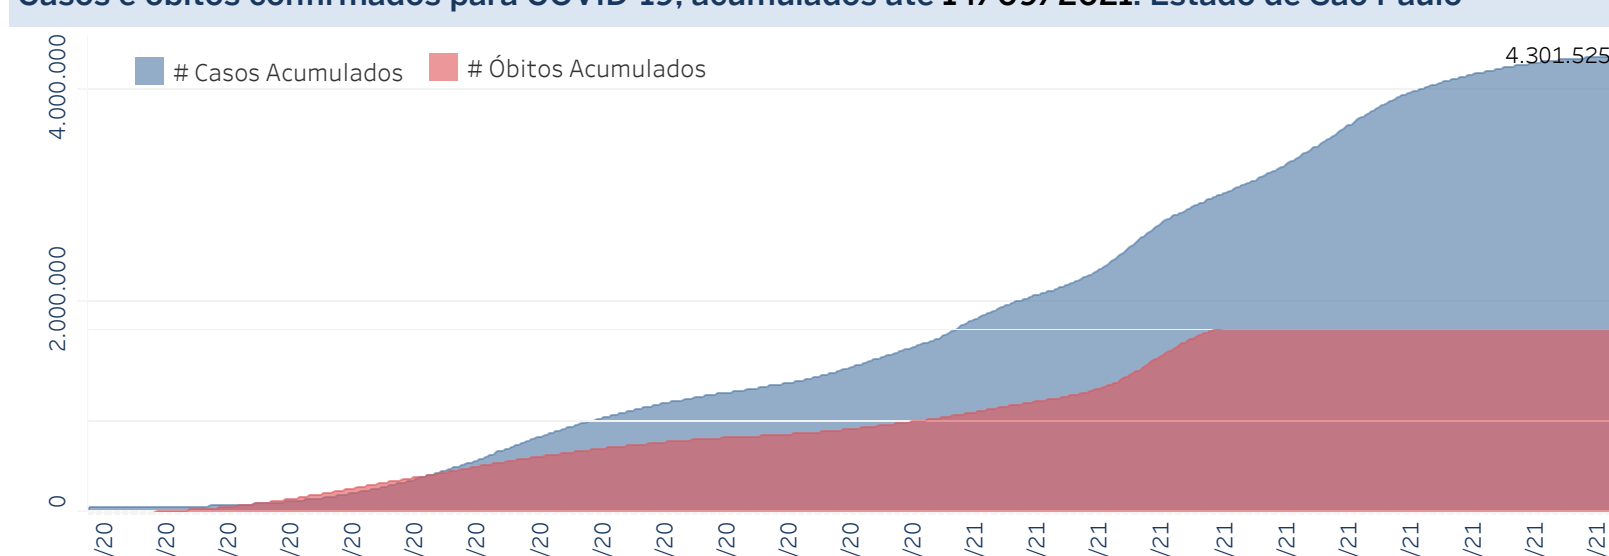

Novo Coronavírus (COVID-19)

Situação Epidemiológica

Atualizado em 14/09/2021

Situação em números de COVID-19 (casos confirmados e óbitos)

Mundial	Óbitos Mundiais	Estado de São Paulo	Óbitos Estado de São Paulo
224.511.226	4.627.540	4.301.525 †	147.444 †

* FONTE: World Health Organization - Coronavirus Disease 2019 (COVID-19) Data: 13/09/2021 00:00:00 GMT 00:00

† FONTE: CVE/CCD/SES-SP

Casos e óbitos confirmados para COVID-19, acumulados até 14/09/2021. Estado de São Paulo