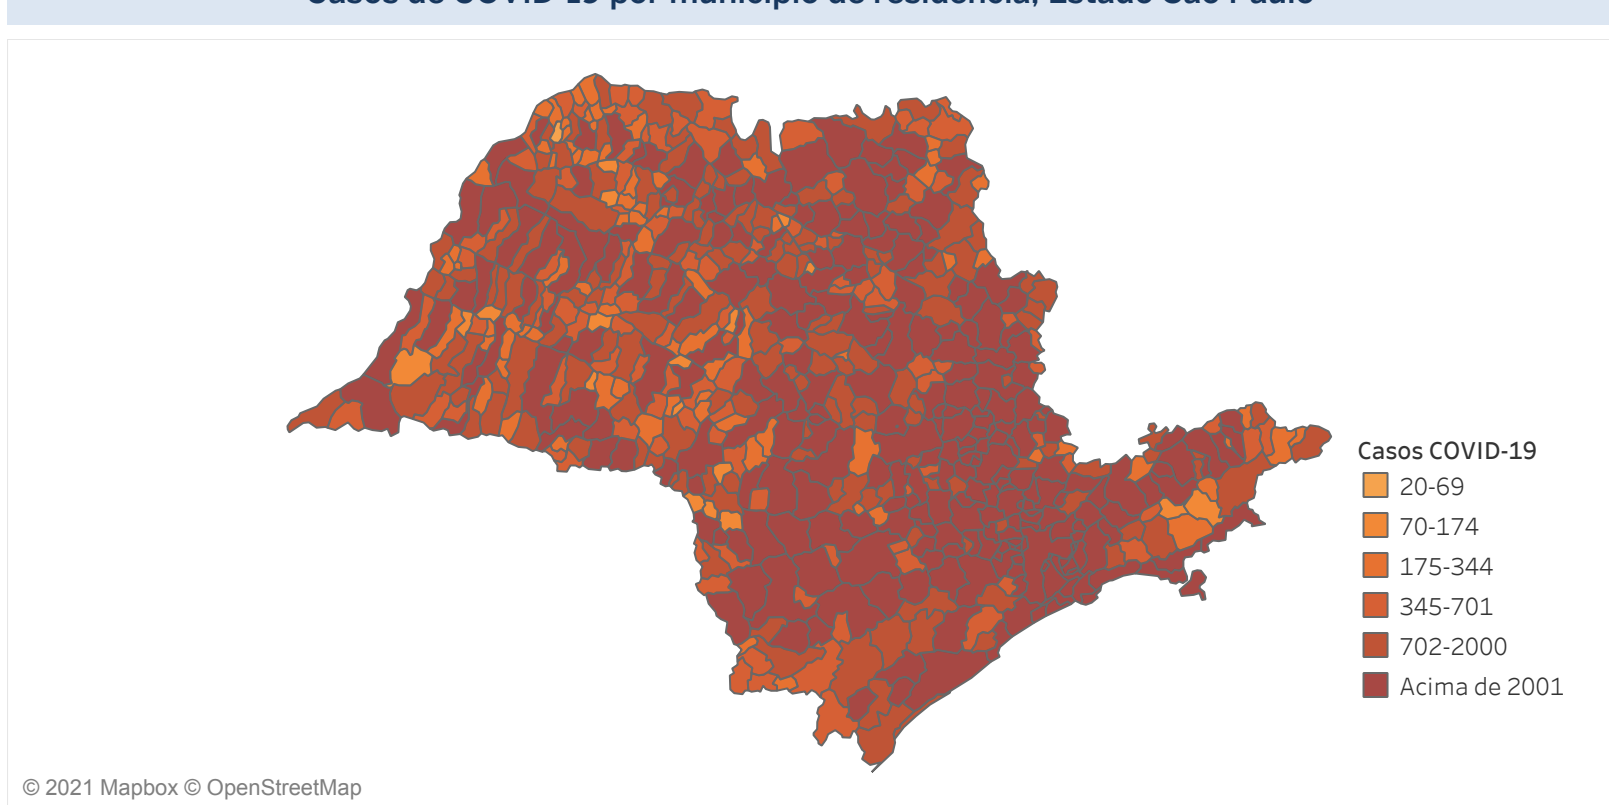

Casos de COVID-19 por município de residência, Estado São Paulo

FONTE: SIVEP-Gripe, RedCap e e-SUS VE