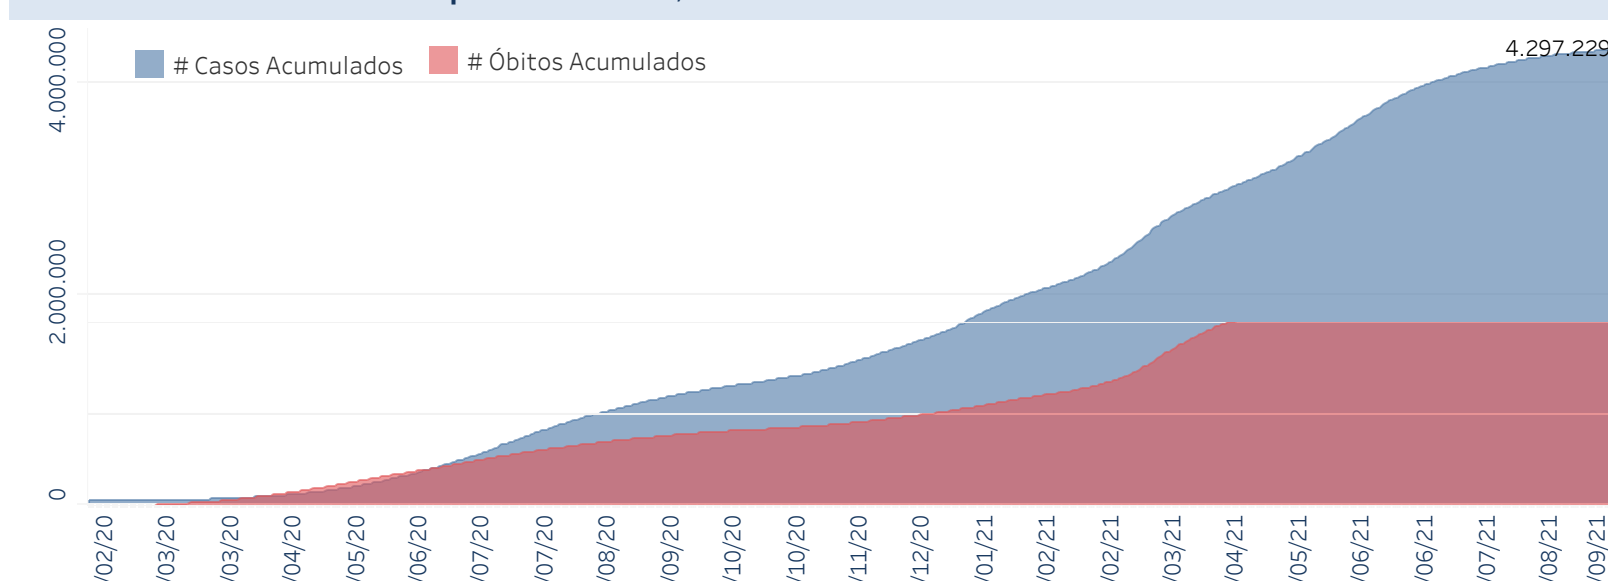

Novo Coronavírus (COVID-19)

Situação Epidemiológica

Atualizado em 08/09/2021

Situação em números de COVID-19 (casos confirmados e óbitos)

Mundial	Óbitos Mundiais	Estado de São Paulo	Óbitos Estado de São Paulo
221.134.742	4.574.089	4.297.229 ¥	146.610 ¥

* FONTE: World Health Organization - Coronavirus Disease 2019 (COVID-19) Data: 07/09/2021 00:00:00 GMT 00:00

¥ FONTE: CVE/CCD/SES-SP

Casos e óbitos confirmados para COVID-19, acumulados até 08/09/2021. Estado de São Paulo

FONTE: SIVEP-Gripe, RedCap e e-SUS VE