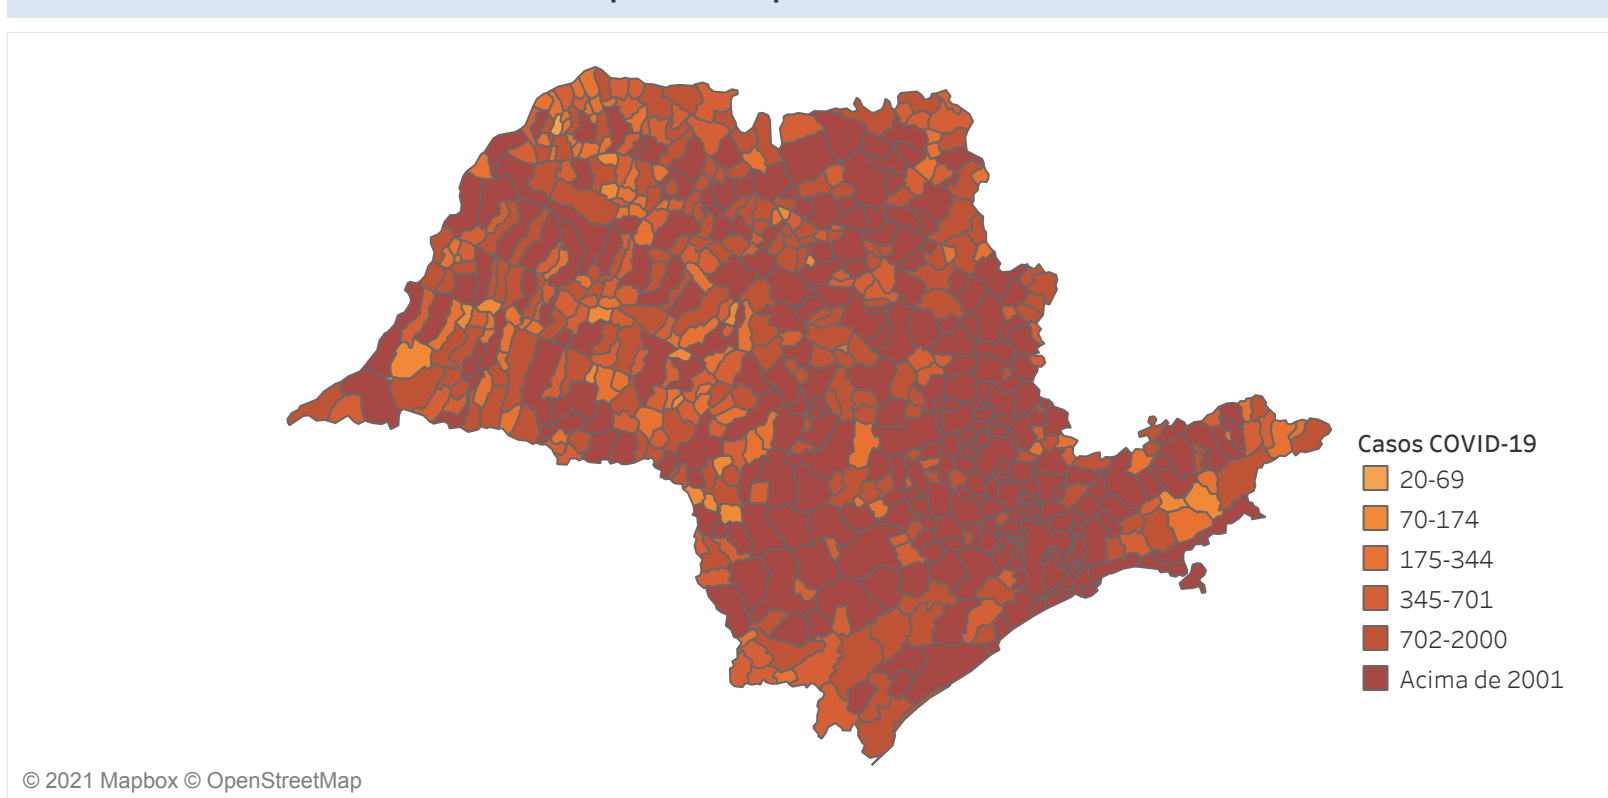

Casos de COVID-19 por município de residência, Estado São Paulo

© 2021 Mapbox © OpenStreetMap

FONTE: SIVEP-Gripe, RedCap e e-SUS VE