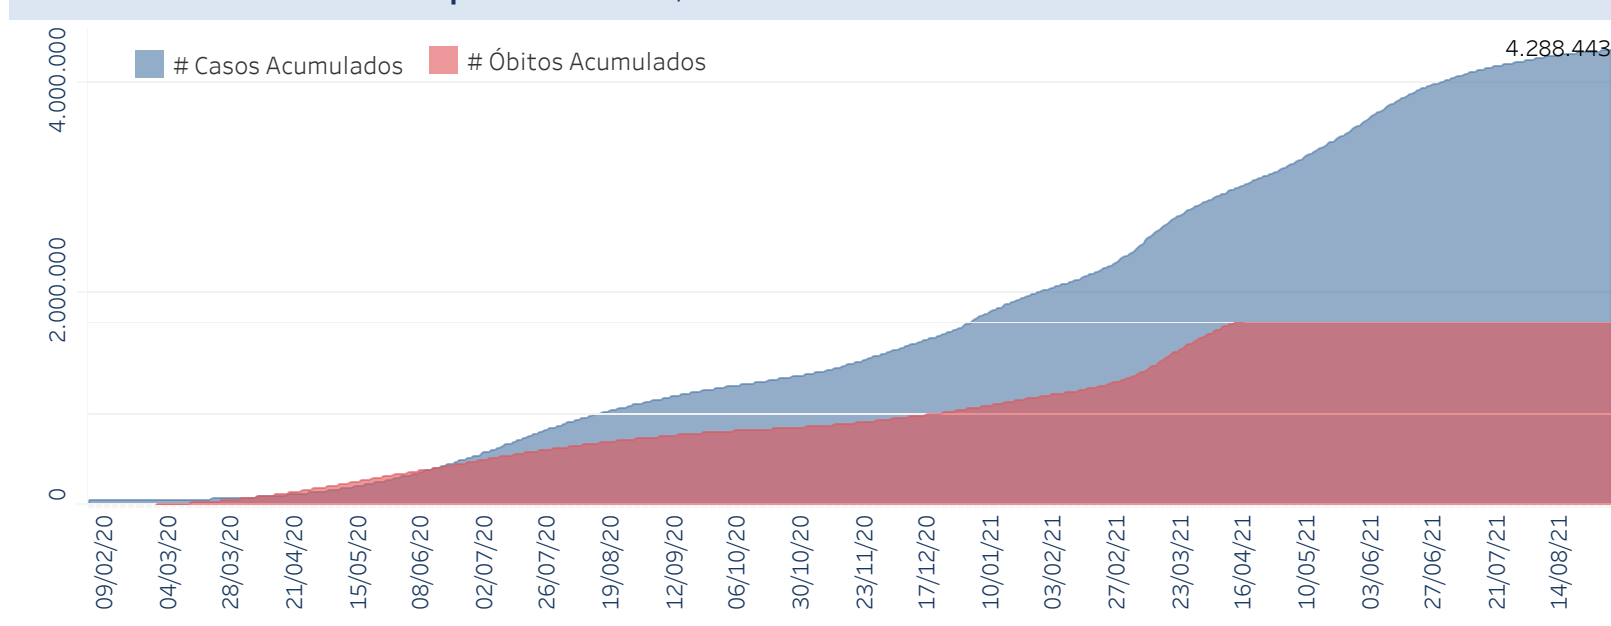

Novo Coronavírus (COVID-19)

Situação Epidemiológica

Atualizado em 04/09/2021

Situação em números de COVID-19 (casos confirmados e óbitos)

Mundial	Óbitos Mundiais	Estado de São Paulo	Óbitos Estado de São Paulo
218.946.836	4.539.723	4.288.443 $\forall$	146.526 $\forall$

$\forall$ FONTE: CVE/CCD/SES-SP

Casos e óbitos confirmados para COVID-19, acumulados até 04/09/2021. Estado de São Paulo

FONTE: SIVEP-Gripe, RedCap e e-SUS VE