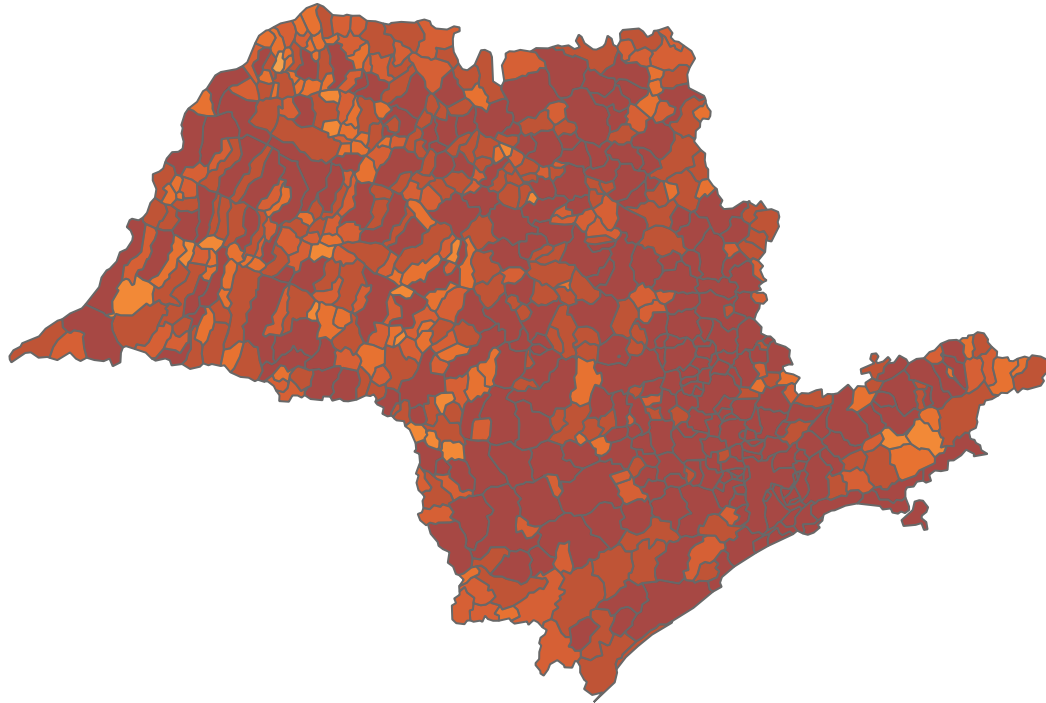

Casos de COVID-19 por município de residência, Estado São Paulo

© 2021 Mapbox © OpenStreetMap

FONTE: SIVEP-Gripe, RedCap e e-SUS VE