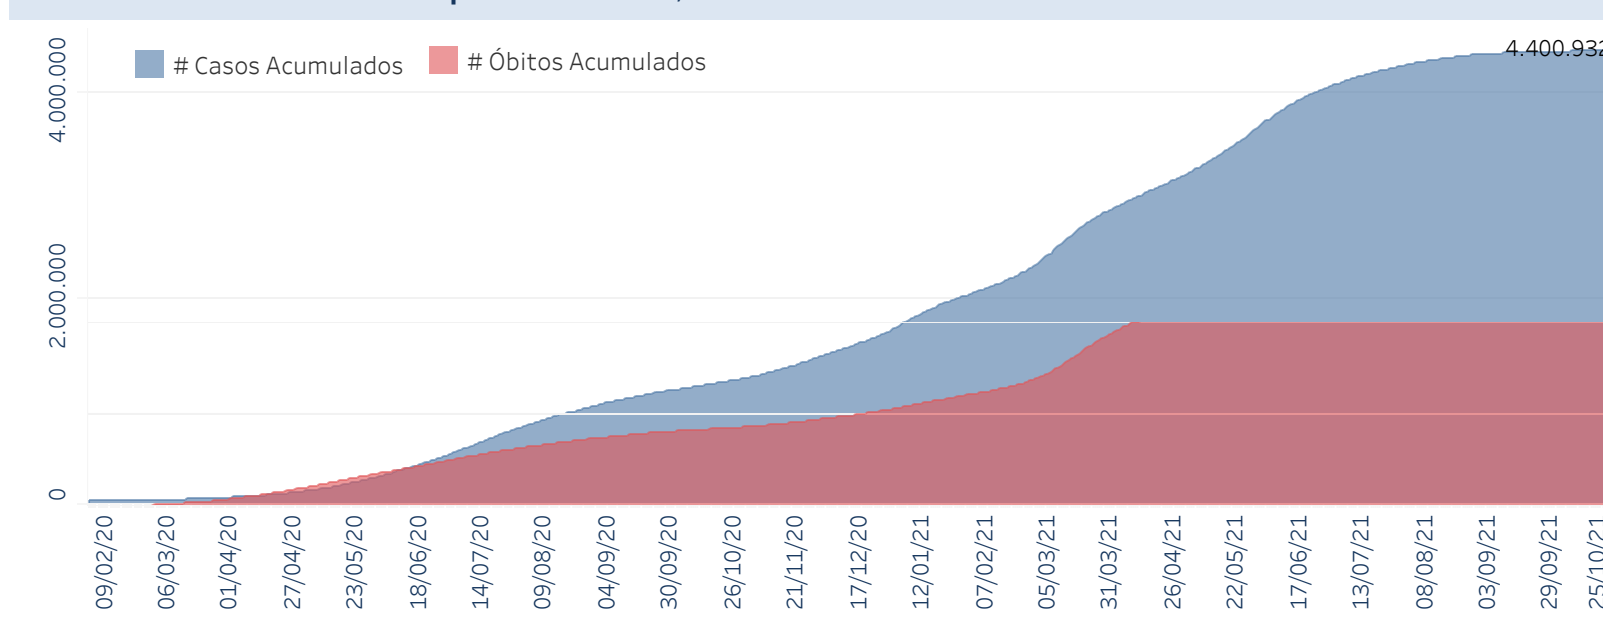

Novo Coronavírus (COVID-19)

Situação Epidemiológica

Atualizado em 26/10/2021

Situação em números de COVID-19 (casos confirmados e óbitos)

Mundial	Óbitos Mundiais	Estado de São Paulo	Óbitos Estado de São Paulo
243.572.402	4.948.434	4.400.932 \forall	151.623 \forall

* FONTE: World Health Organization - Coronavirus Disease 2019 (COVID-19) Data: 26/10/2021 00:00:00 GMT 00:00

Y FONTE: CVE/CCD/SES-SP

Casos e óbitos confirmados para COVID-19, acumulados até 26/10/2021. Estado de São Paulo