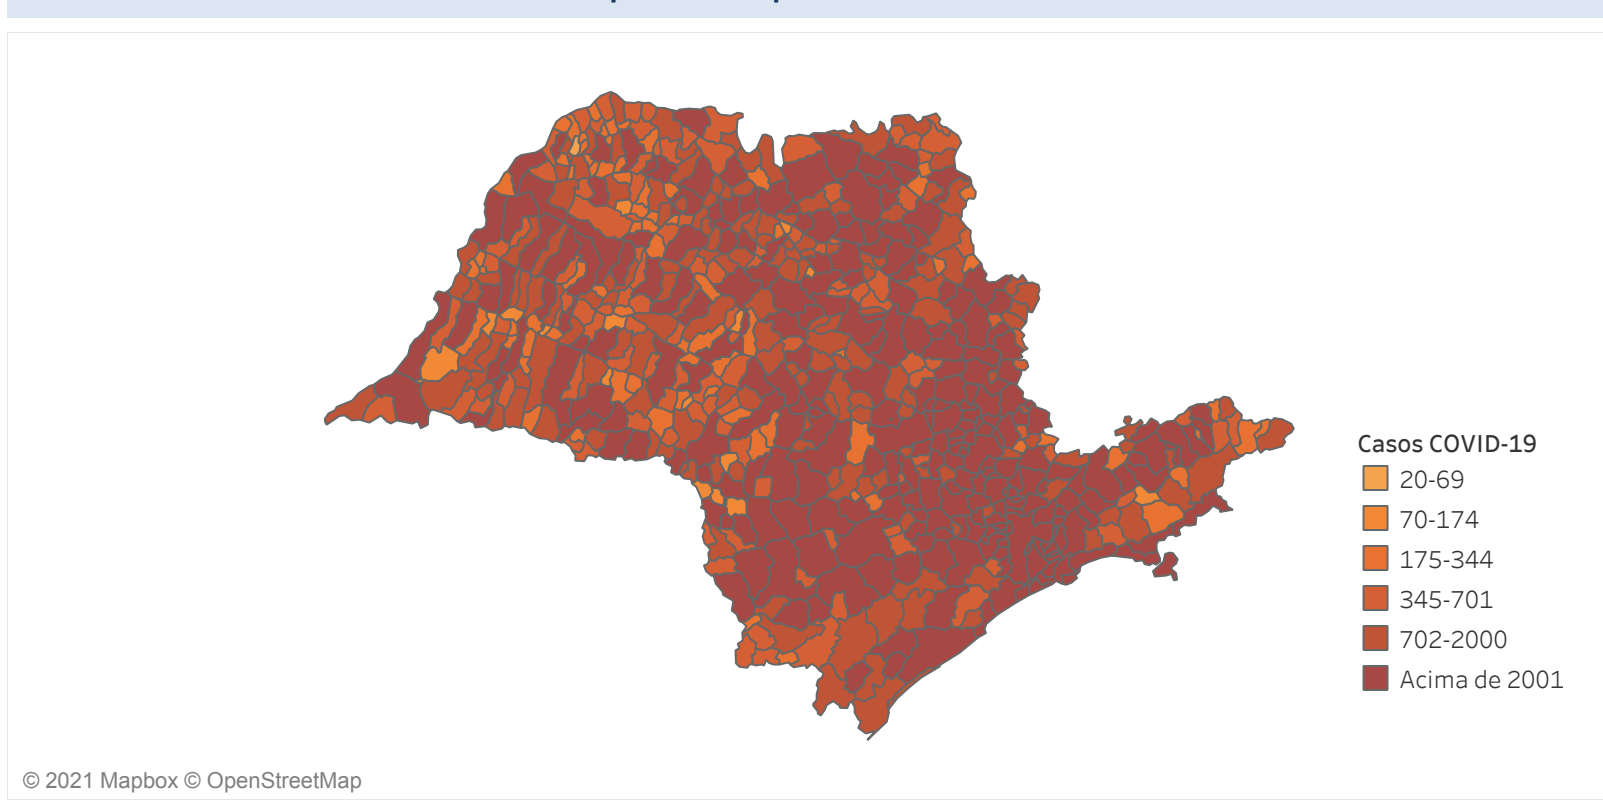

Casos de COVID-19 por município de residência, Estado São Paulo

© 2021 Mapbox © OpenStreetMap

FONTE: SIVEP-Gripe, RedCap e e-SUS VE