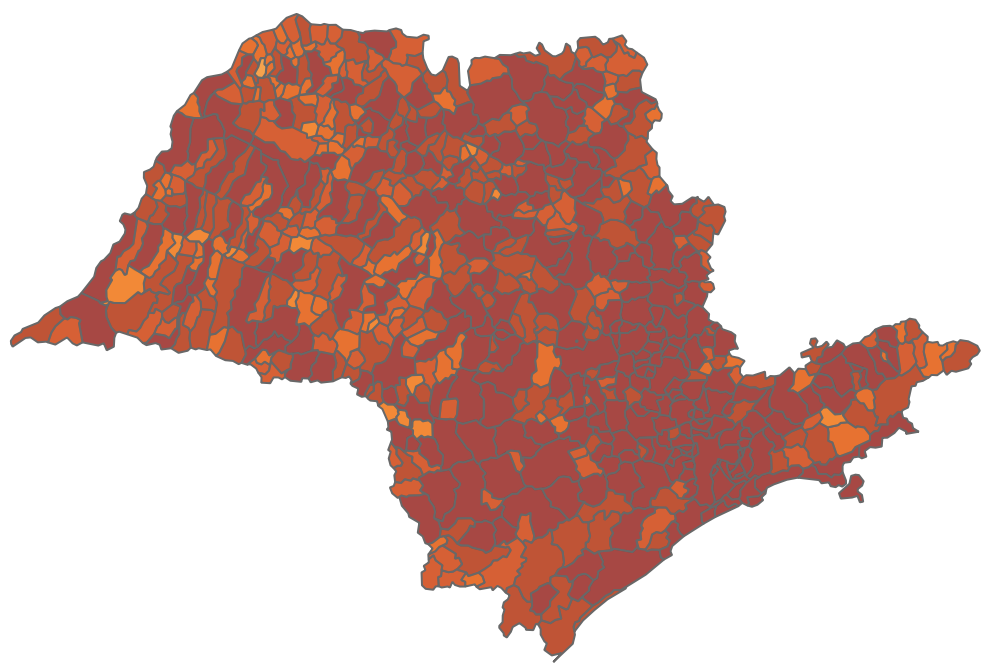

Novo Coronavírus (COVID-19)

Situação Epidemiológica

Atualizado em 22/10/2021

Situação em números de COVID-19 (casos confirmados e óbitos)

Mundial	Óbitos Mundiais	Estado de São Paulo	Óbitos Estado de São Paulo
241.886.635	4.919.755	4.396.904	151.471

* FONTE: World Health Organization - Coronavirus Disease 2019 (COVID-19) Data: 21/10/2021 00:00:00 GMT 00:00

Y FONTE: CVE/CCD/SES-SP

Casos e óbitos confirmados para COVID-19, acumulados até 22/10/2021. Estado de São Paulo

FONTE: SIVEP-Gripe, RedCap e e-SUS VE

Casos de COVID-19 por município de residência, Estado São Paulo

Casos COVID-19

- 20-69
- 70-174
- 175-344
- 345-701
- 702-2000
- Acima de 2001

© 2021 Mapbox © OpenStreetMap