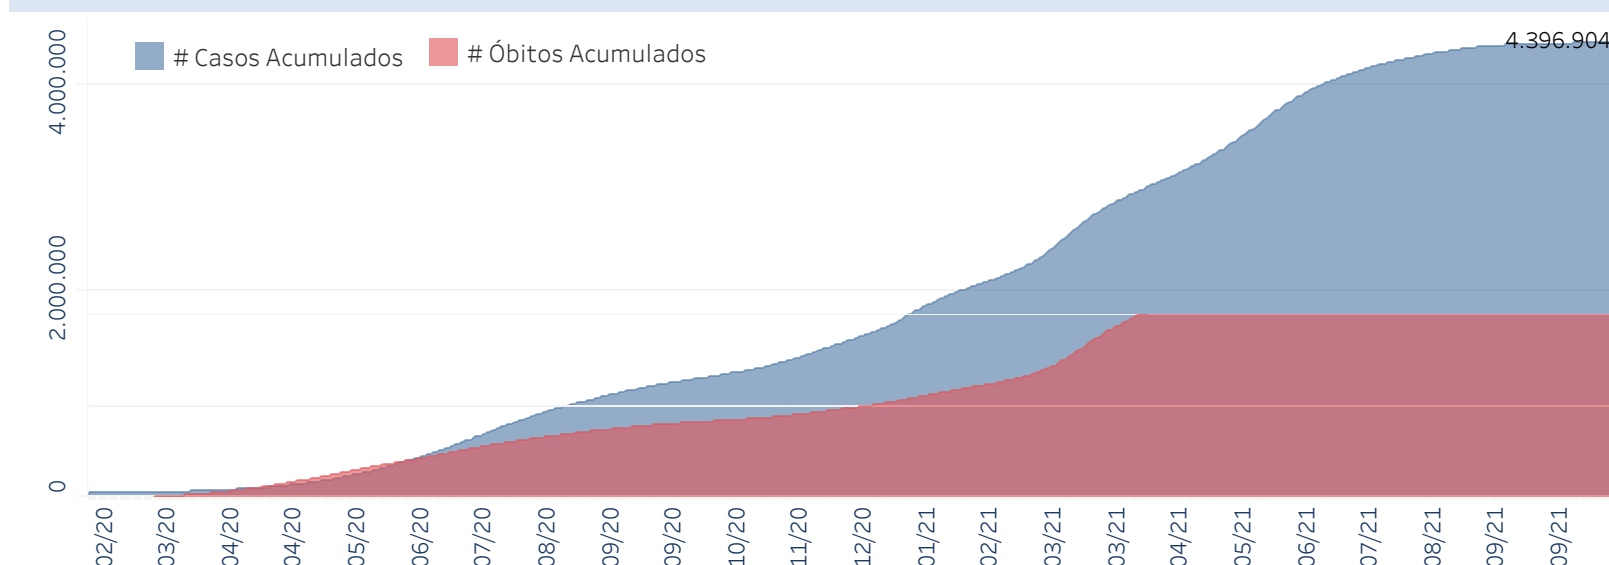

Novo Coronavírus (COVID-19)

Situação Epidemiológica

Atualizado em 22/10/2021

Situação em números de COVID-19 (casos confirmados e óbitos)

Mundial	Óbitos Mundiais	Estado de São Paulo	Óbitos Estado de São Paulo
241.886.635	4.919.755	4.396.904	151.471

* FONTE: World Health Organization - Coronavirus Disease 2019 (COVID-19) Data: 21/10/2021 00:00:00 GMT 00:00

Y FONTE: CVE/CCD/SES-SP

Casos e óbitos confirmados para COVID-19, acumulados até 22/10/2021. Estado de São Paulo

FONTE: SIVEP-Gripe, RedCap e e-SUS VE

Casos de COVID-19 por município de residência, Estado São Paulo

Casos COVID-19

- 20-69
- 70-174
- 175-344
- 345-701
- 702-2000
- Acima de 2001

© 2021 Mapbox © OpenStreetMap