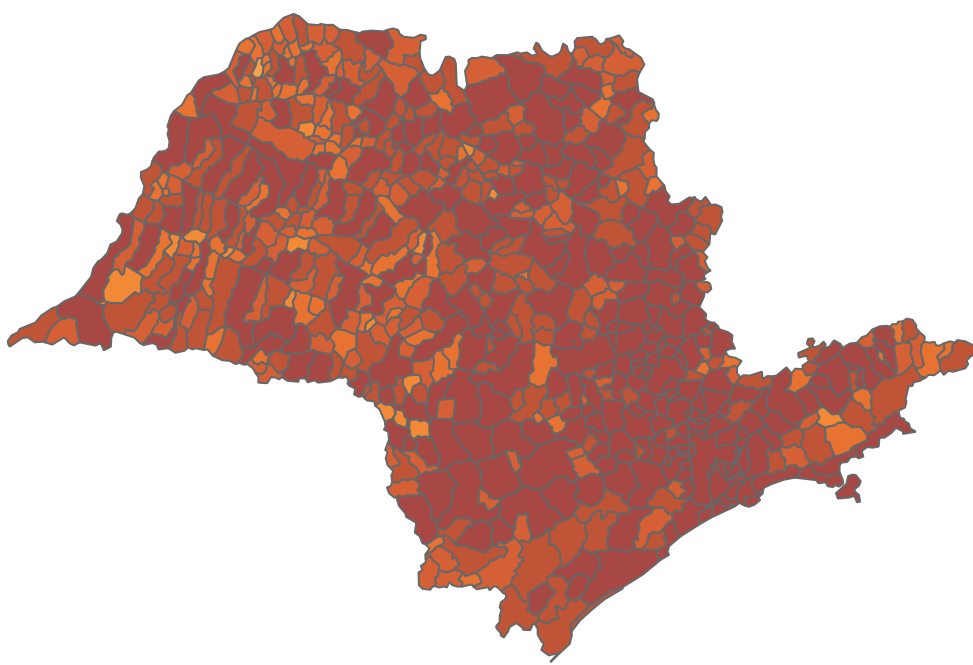

Novo Coronavírus (COVID-19)

Situação Epidemiológica

Atualizado em 19/10/2021

Situação em números de COVID-19 (casos confirmados e óbitos)

Mundial	Óbitos Mundiais	Estado de São Paulo	Óbitos Estado de São Paulo
240.260.449	4.890.424	4.391.130 \forall	151.210 \forall

* FONTE: World Health Organization - Coronavirus Disease 2019 (COVID-19) Data: 18/10/2021 00:00:00 GMT 00:00

Y FONTE: CVE/CCD/SES-SP

Casos e óbitos confirmados para COVID-19, acumulados até 19/10/2021. Estado de São Paulo

FONTE: SIVEP-Gripe, RedCap e e-SUS VE

Casos de COVID-19 por município de residência, Estado São Paulo

- Casos COVID-19
- 20-69
 - 70-174
 - 175-344
 - 345-701
 - 702-2000
 - Acima de 2001

© 2021 Mapbox © OpenStreetMap