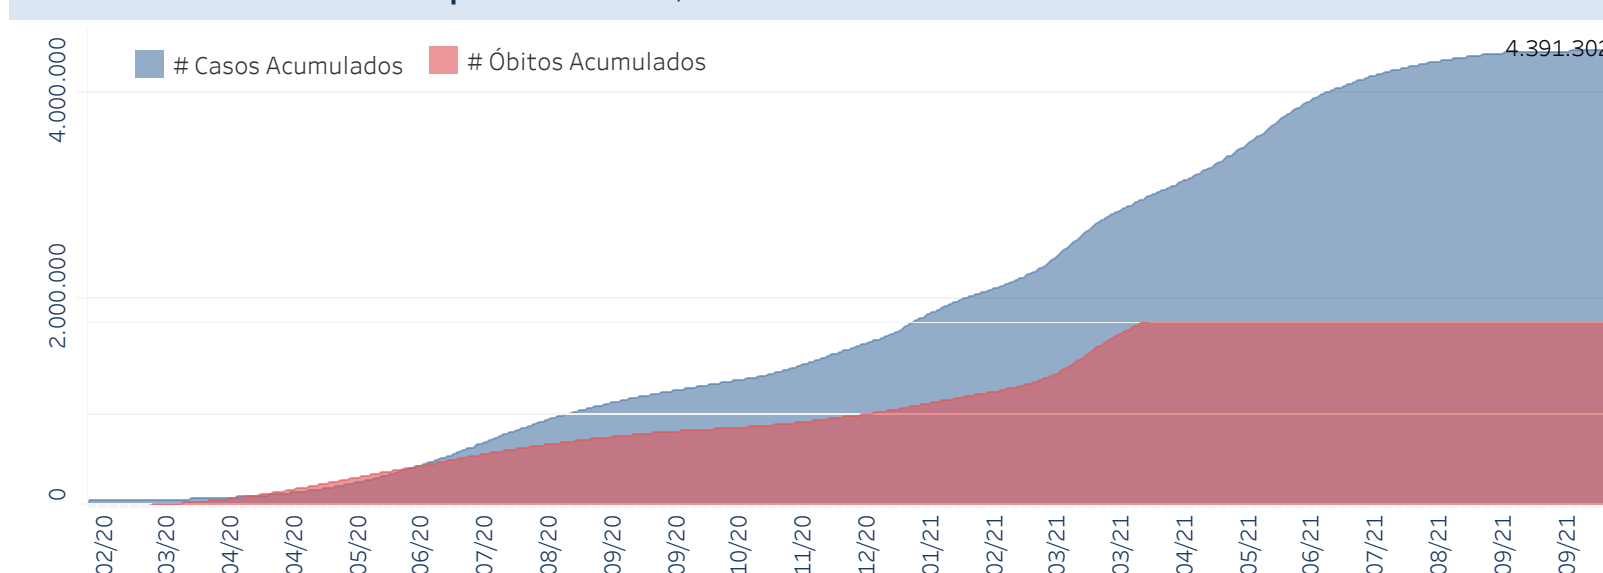

Novo Coronavírus (COVID-19)

Situação Epidemiológica

Atualizado em 19/10/2021

Situação em números de COVID-19 (casos confirmados e óbitos)

Mundial	Óbitos Mundiais	Estado de São Paulo	Óbitos Estado de São Paulo
240.260.449	4.890.424	4.391.130 \forall	151.210 \forall

* FONTE: World Health Organization - Coronavirus Disease 2019 (COVID-19) Data: 18/10/2021 00:00:00 GMT 00:00

Y FONTE: CVE/CCD/SES-SP

Casos e óbitos confirmados para COVID-19, acumulados até 19/10/2021. Estado de São Paulo

FONTE: SIVEP-Gripe, RedCap e e-SUS VE

Casos de COVID-19 por município de residência, Estado São Paulo

- Casos COVID-19
- 20-69
 - 70-174
 - 175-344
 - 345-701
 - 702-2000
 - Acima de 2001

© 2021 Mapbox © OpenStreetMap