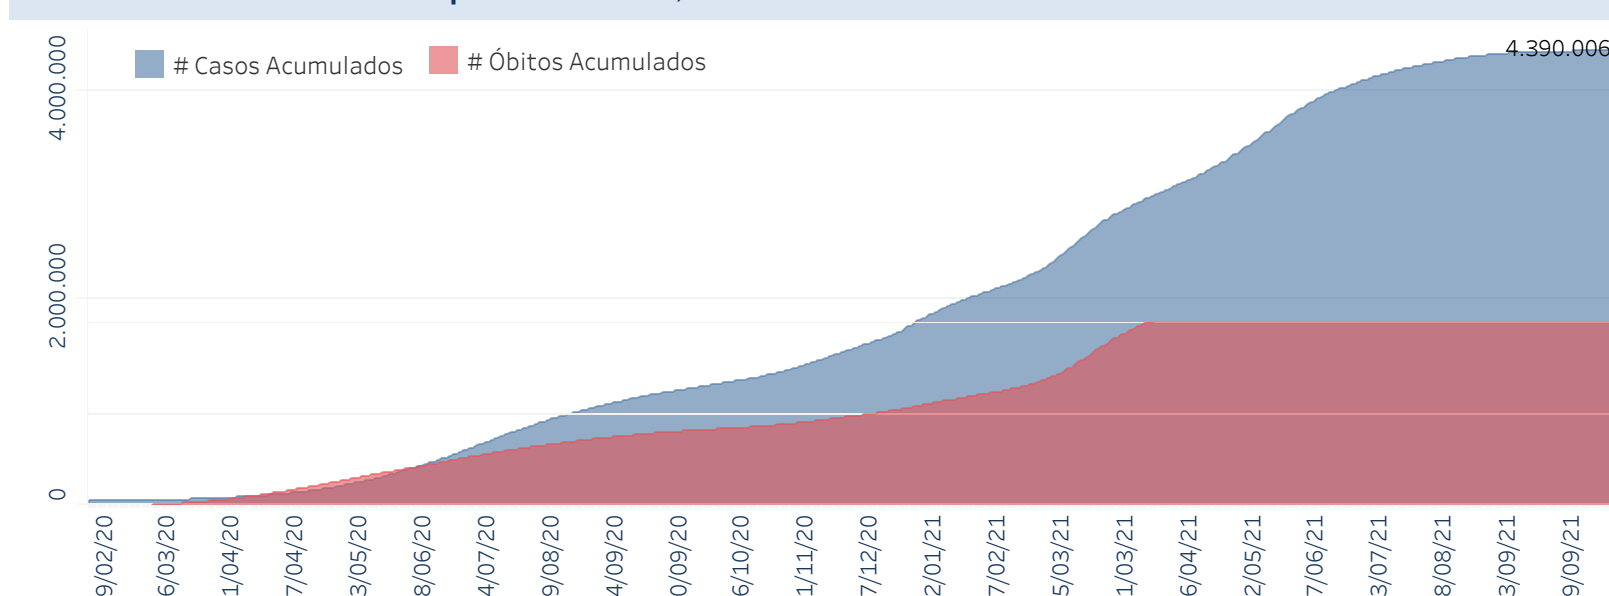

Novo Coronavírus (COVID-19)

Situação Epidemiológica

Atualizado em 18/10/2021

Situação em números de COVID-19 (casos confirmados e óbitos)

Mundial	Óbitos Mundiais	Estado de São Paulo	Óbitos Estado de São Paulo
239.437.517	4.879.235	4.390.006	151.129

* FONTE: World Health Organization - Coronavirus Disease 2019 (COVID-19) Data: 15/10/2021 00:00:00 GMT 00:00

Y FONTE: CVE/CCD/SES-SP

Casos e óbitos confirmados para COVID-19, acumulados até 18/10/2021. Estado de São Paulo