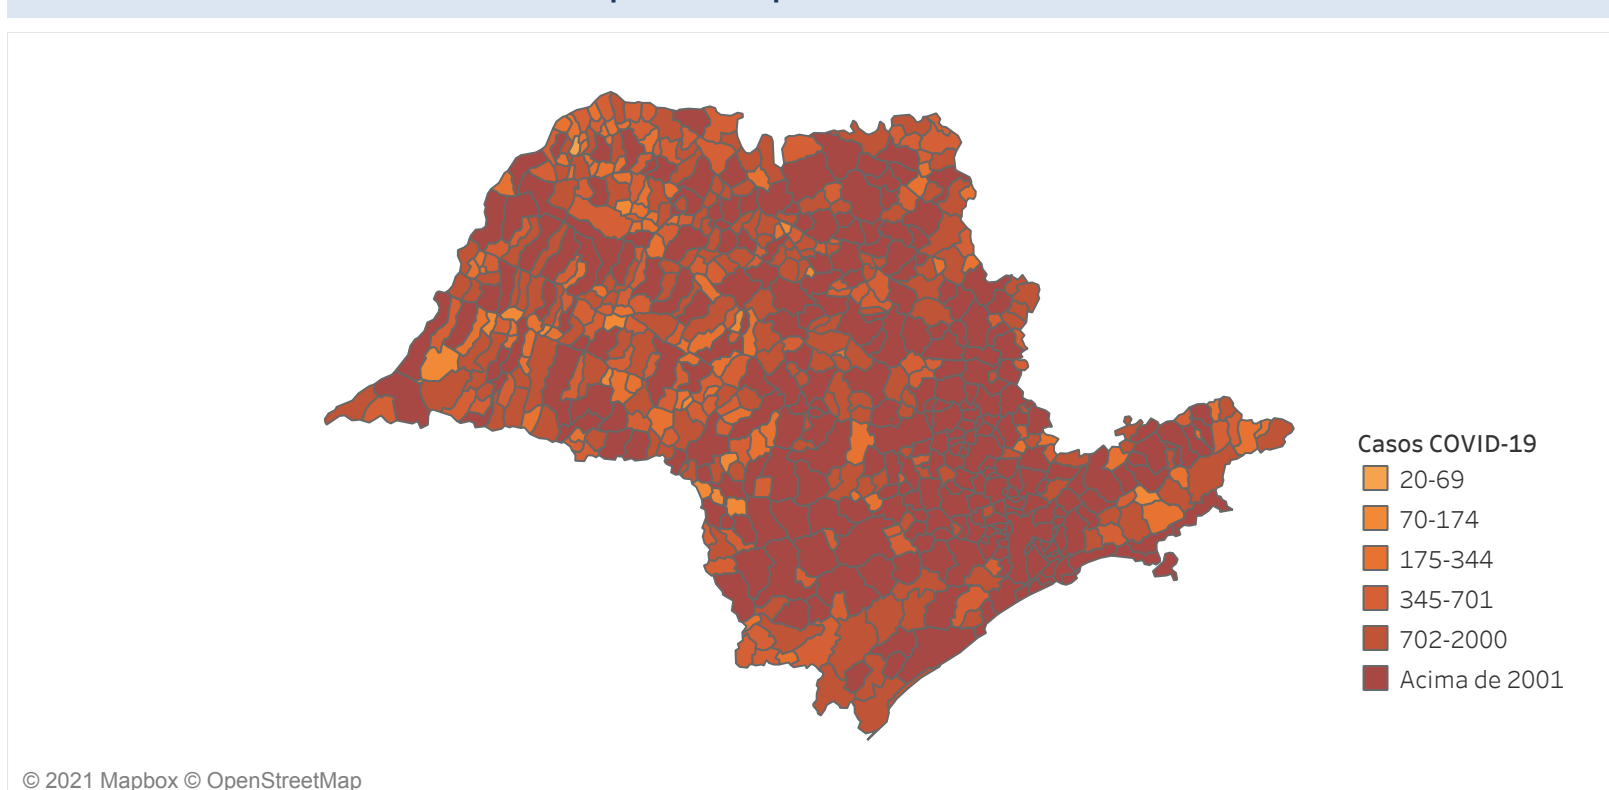

Casos de COVID-19 por município de residência, Estado São Paulo

© 2021 Mapbox © OpenStreetMap

FONTE: SIVEP-Gripe, RedCap e e-SUS VE