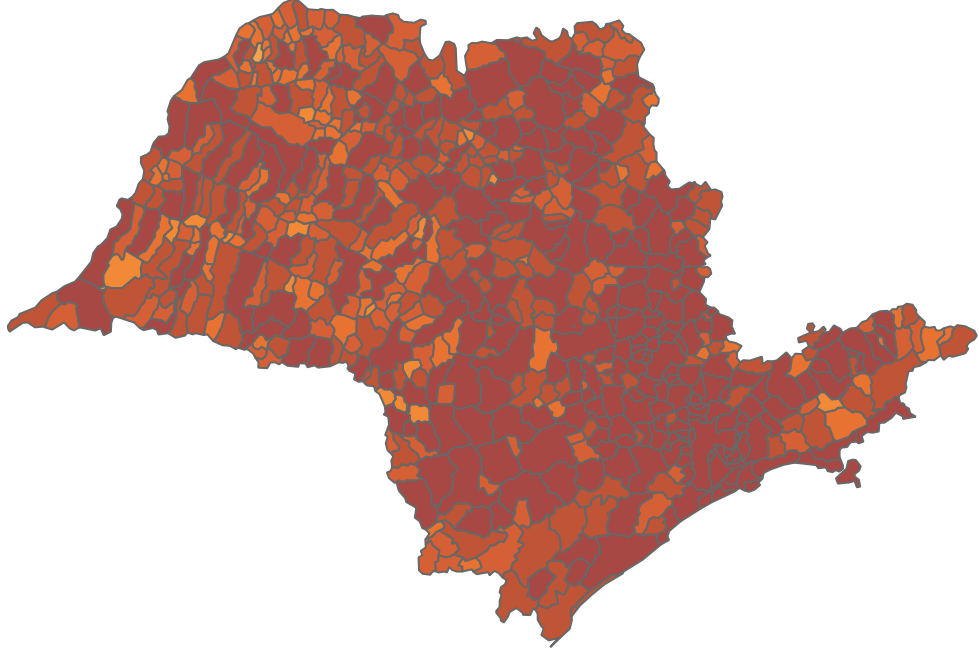

Casos COVID-19

- 20-69
- 70-174
- 175-344
- 345-701
- 702-2000
- Acima de 2001

FONTE: SIVEP-Gripe, RedCap e e-SUS VE