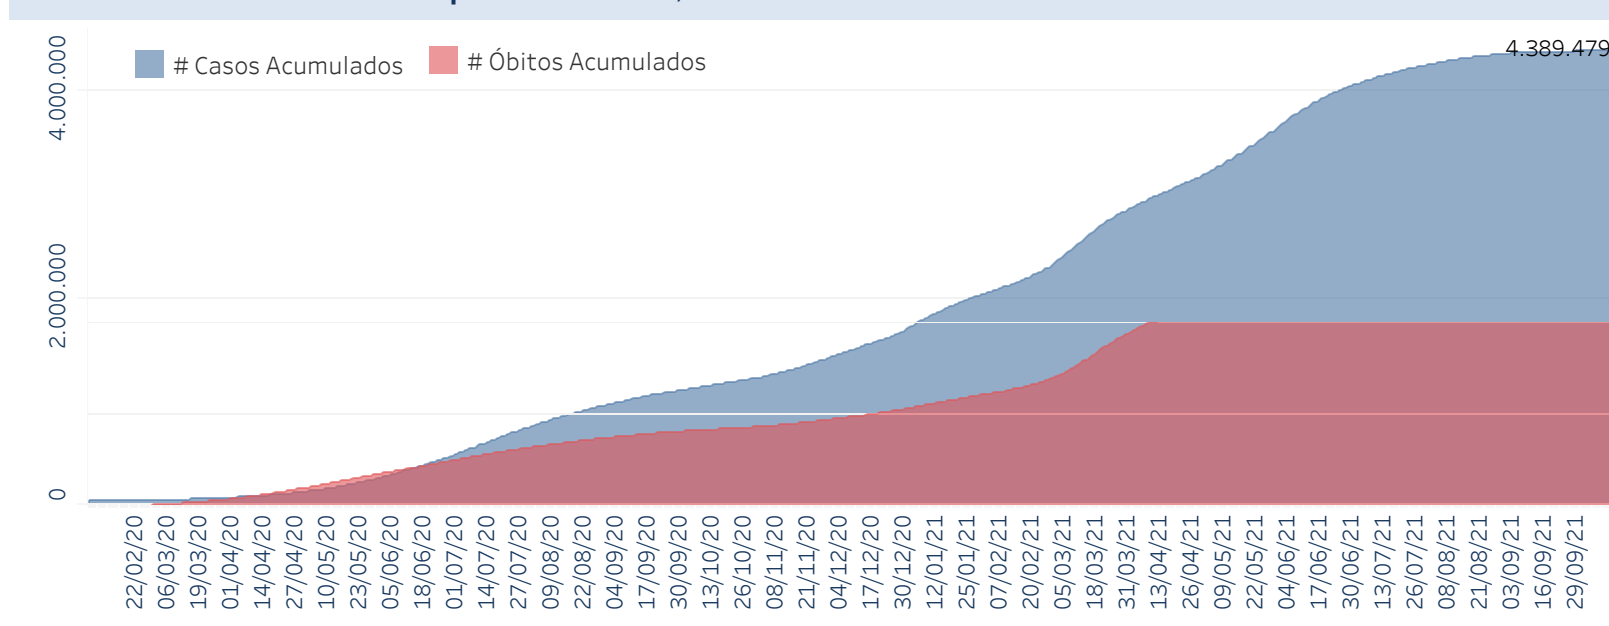

Novo Coronavírus (COVID-19)

Situação Epidemiológica

Atualizado em 16/10/2021

Situação em números de COVID-19 (casos confirmados e óbitos)

Mundial	Óbitos Mundiais	Estado de São Paulo	Óbitos Estado de São Paulo
239.437.517	4.879.235	4.389.479	151.107

* FONTE: World Health Organization - Coronavirus Disease 2019 (COVID-19) Data: 15/10/2021 00:00:00 GMT 00:00

Y FONTE: CVE/CCD/SES-SP

Casos e óbitos confirmados para COVID-19, acumulados até 16/10/2021. Estado de São Paulo

FONTE: SIVEP-Gripe, RedCap e e-SUS VE

Casos de COVID-19 por município de residência, Estado São Paulo