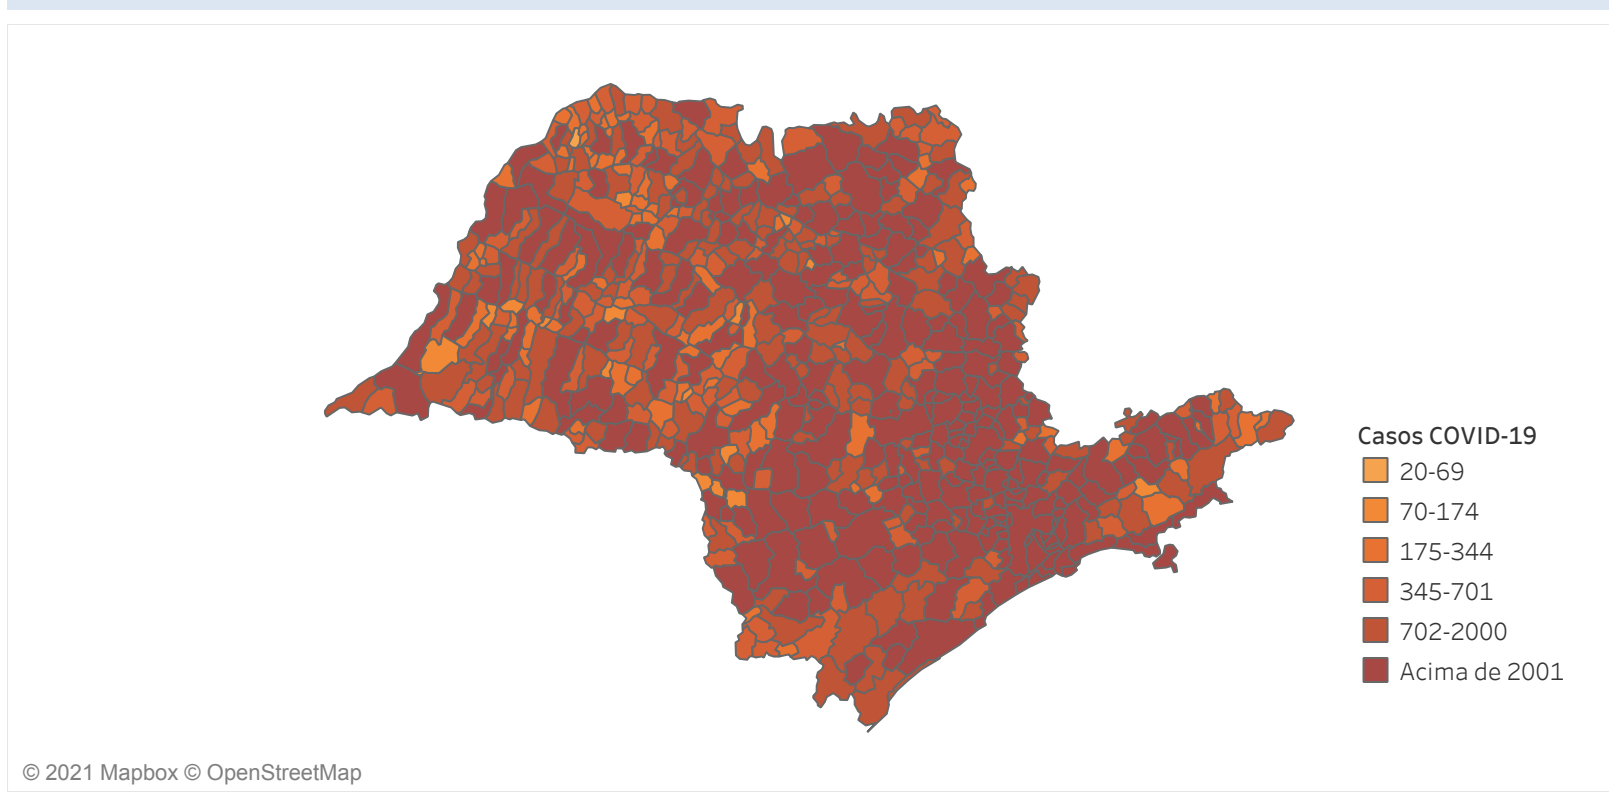

Casos de COVID-19 por município de residência, Estado São Paulo

© 2021 Mapbox © OpenStreetMap

FONTE: SIVEP-Gripe, RedCap e e-SUS VE