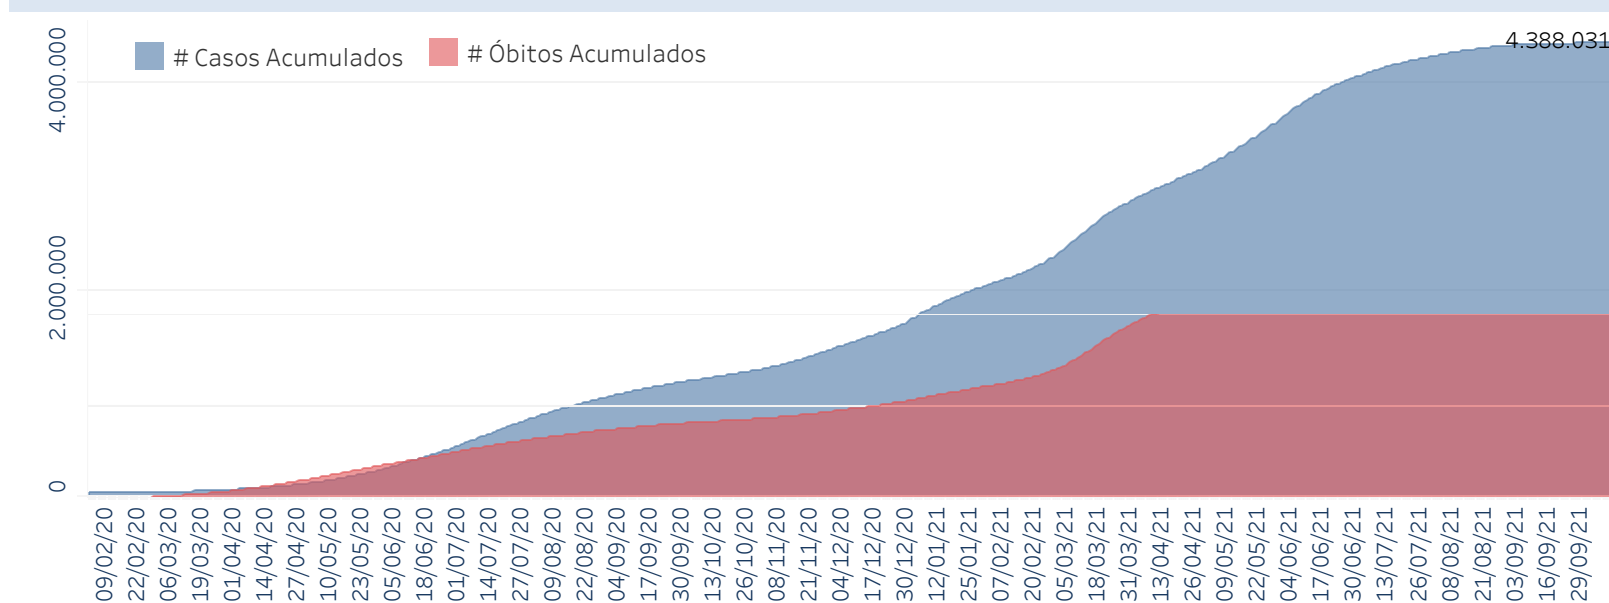

Novo Coronavírus (COVID-19)

Situação Epidemiológica

Atualizado em 15/10/2021

Situação em números de COVID-19 (casos confirmados e óbitos)

Mundial	Óbitos Mundiais	Estado de São Paulo	Óbitos Estado de São Paulo
239.007.759	4.871.841	4.388.031 \downarrow	151.017 \downarrow

* FONTE: World Health Organization - Coronavirus Disease 2019 (COVID-19) Data: 14/10/2021 00:00:00 GMT 00:00

Y FONTE: CVE/CCD/SES-SP

Casos e óbitos confirmados para COVID-19, acumulados até 15/10/2021. Estado de São Paulo