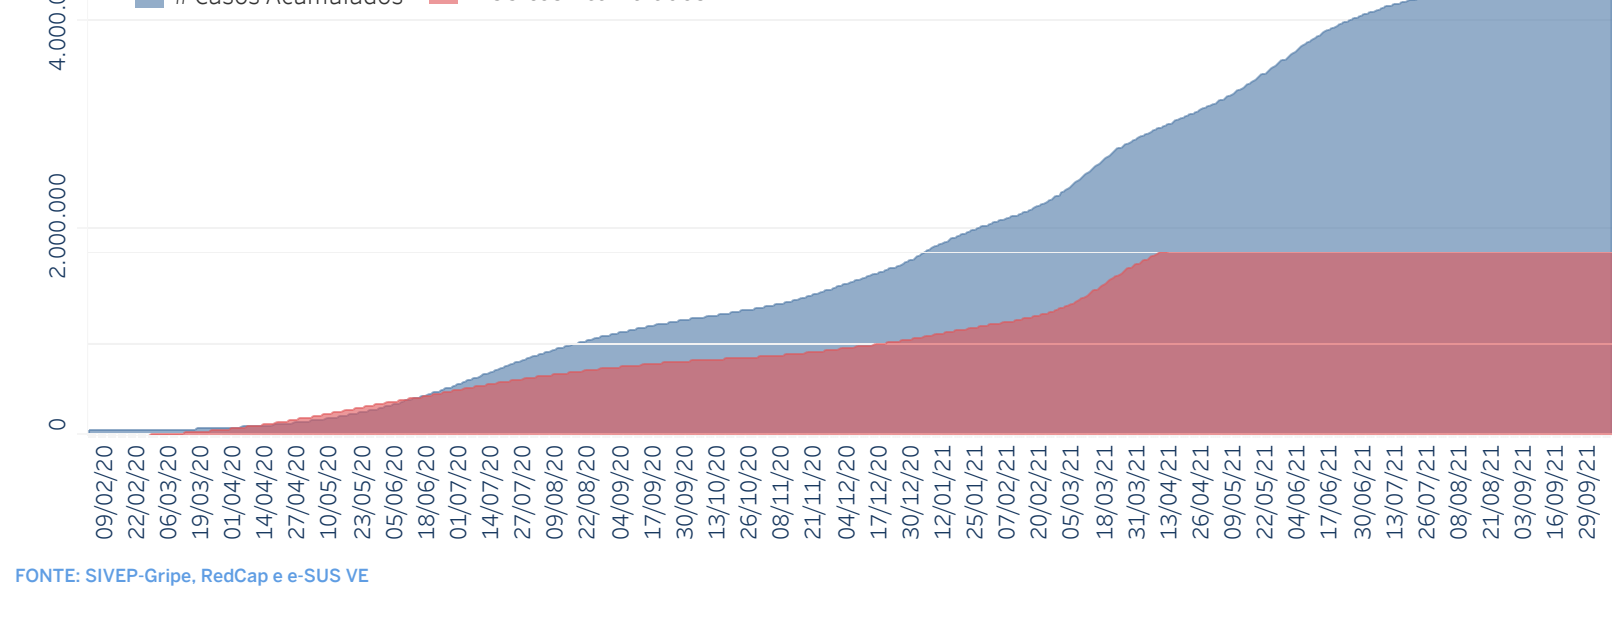

Novo Coronavírus (COVID-19)

Situação Epidemiológica

Atualizado em 10/10/2021

Situação em números de COVID-19 (casos confirmados e óbitos)

Mundial	Óbitos Mundiais	Estado de São Paulo	Óbitos Estado de São Paulo
236.599.025	4.831.486	4.383.381	150.756

* FONTE: World Health Organization - Coronavirus Disease 2019 (COVID-19) Data: 08/10/2021 00:00:00 GMT 00:00

Y FONTE: CVE/CCD/SES-SP

Casos e óbitos confirmados para COVID-19, acumulados até 10/10/2021. Estado de São Paulo

FONTE: SIVEP-Gripe, RedCap e e-SUS VE