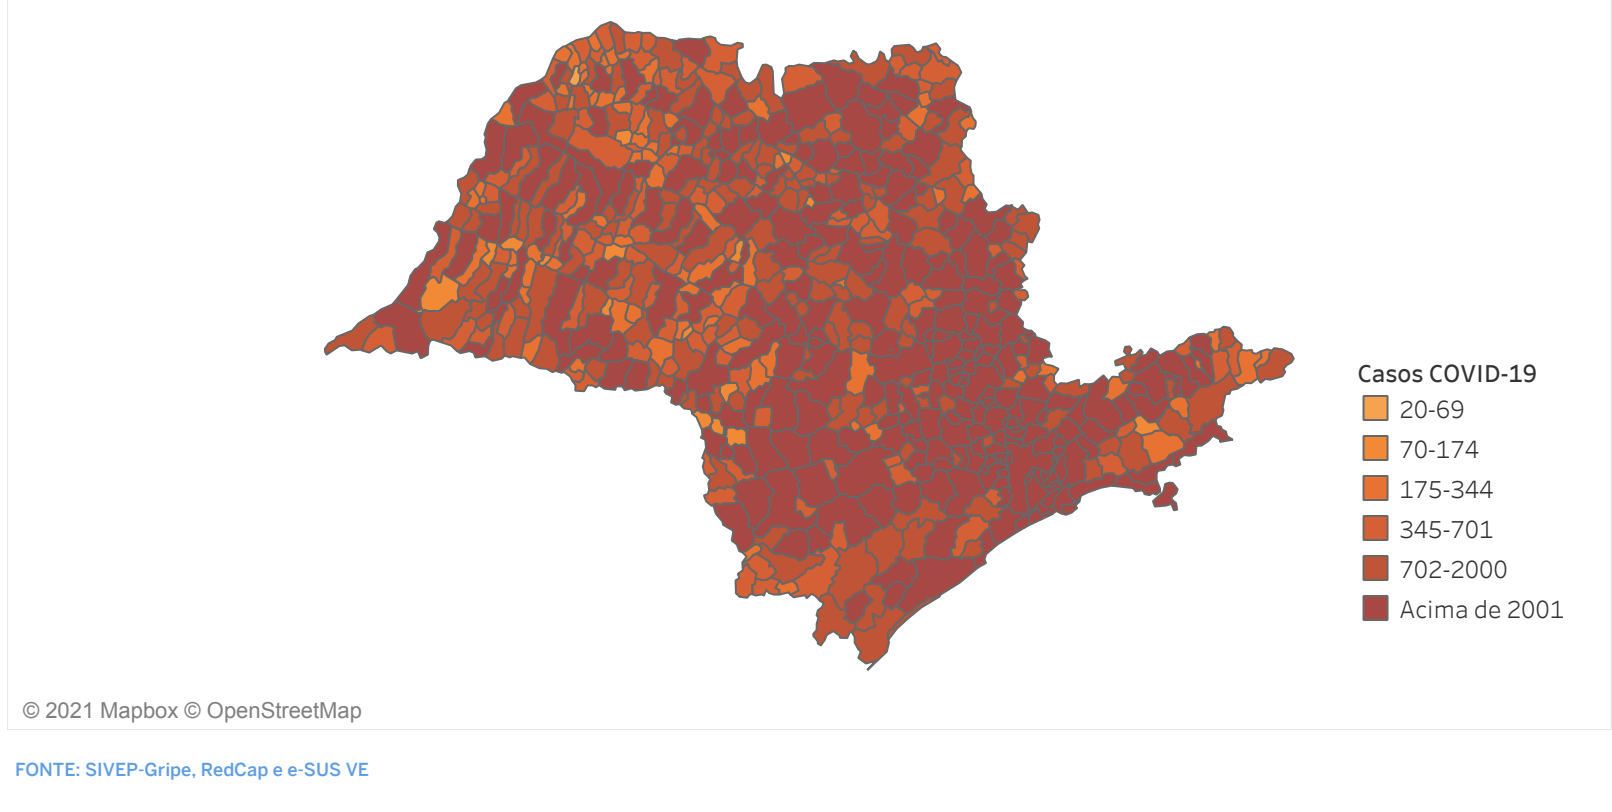

Casos de COVID-19 por município de residência, Estado São Paulo

FONTE: SIVEP-Gripe, RedCap e e-SUS VE